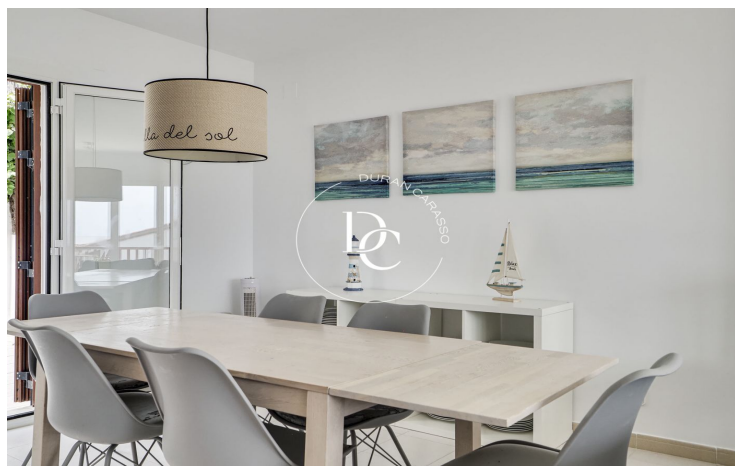

Les données de chaque bien immobilier ne font pas partie d'une offre ou d'un contrat. Les déclarations faites par Durán Carasso Grupo Inmobiliario, verbalement ou par écrit, concernant les biens immobiliers, leur état ou leur valeur, ne doivent pas être considérées comme exactes ou factuelles. Les photographies montrent uniquement des parties spécifiques des biens tels qu'ils étaient au moment de leur prise. Les dimensions, superficies et distances fournies ne sont qu'approximatives et doivent être vérifiées par le client. Les images générées par ordinateur ne sont qu'une indication de l'aspect potentiel des biens et peuvent changer à tout moment. Les informations concernant un bien immobilier sont susceptibles de changer à tout moment.

Contactez-nous si vous souhaitez plus d'informations ou pour organiser une visite.