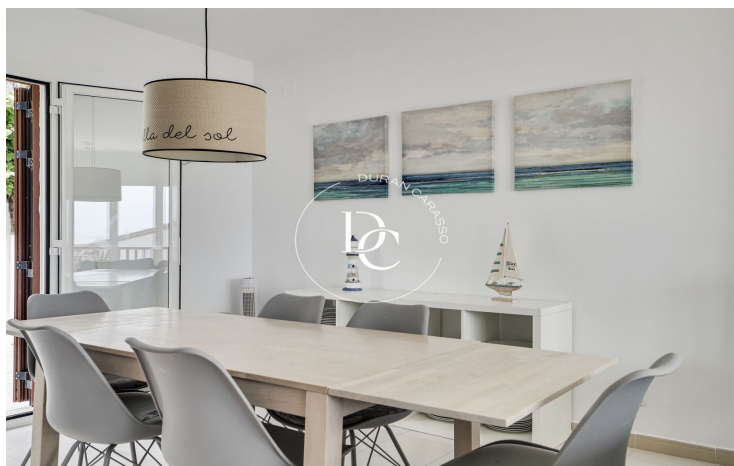

Les données de chaque bien immobilier ne font pas partie d'une offre ou d'un contrat. Les déclarations faites par Durán Carasso Grupo Inmobiliario, verbalement ou par écrit, concernant les biens immobiliers, leur état ou leur valeur, ne doivent pas être considérées comme exactes ou factuelles. Les photographies montrent uniquement des parties spécifiques des biens tels qu'ils étaient au moment de leur prise. Les dimensions, superficies et distances fournies ne sont qu'approximatives et doivent être vérifiées par le client. Les images générées par ordinateur ne sont qu'une indication de l'aspect potentiel des biens et peuvent changer à tout moment. Les informations concernant un bien immobilier sont susceptibles de changer à tout moment.

Contactez-nous si vous souhaitez plus d'informations ou pour organiser une visite.