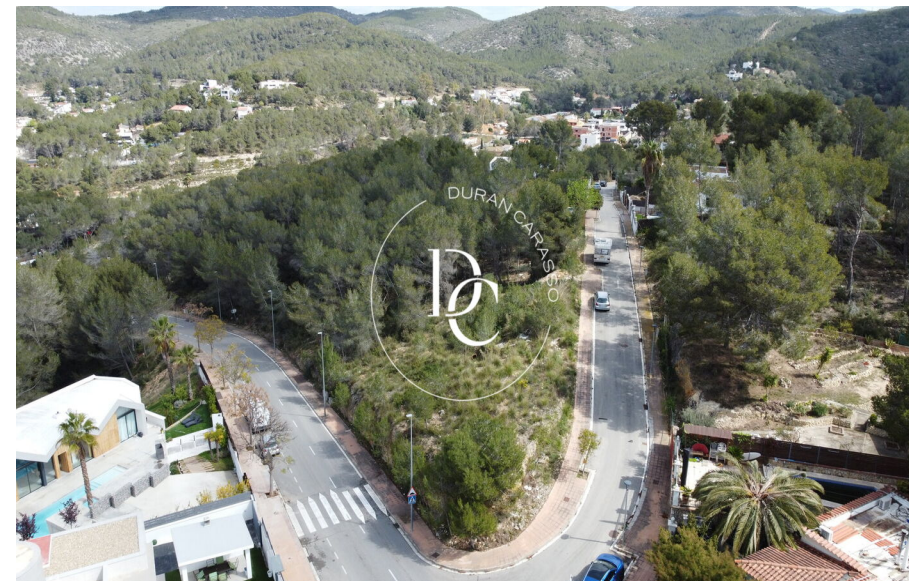

Nouvelle construction à vendre à Mas Alba

Ref. 1981