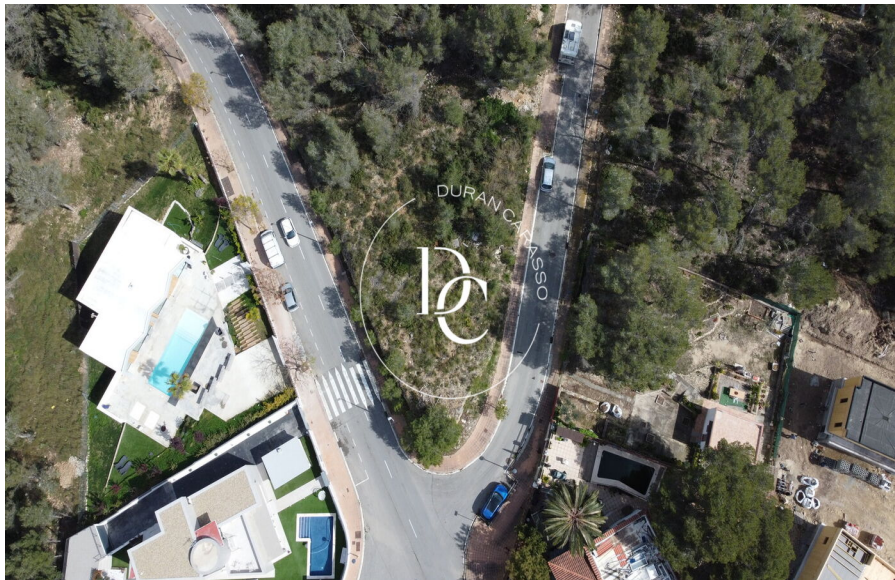

Nouvelle construction à vendre à Mas Alba

Ref. 1981