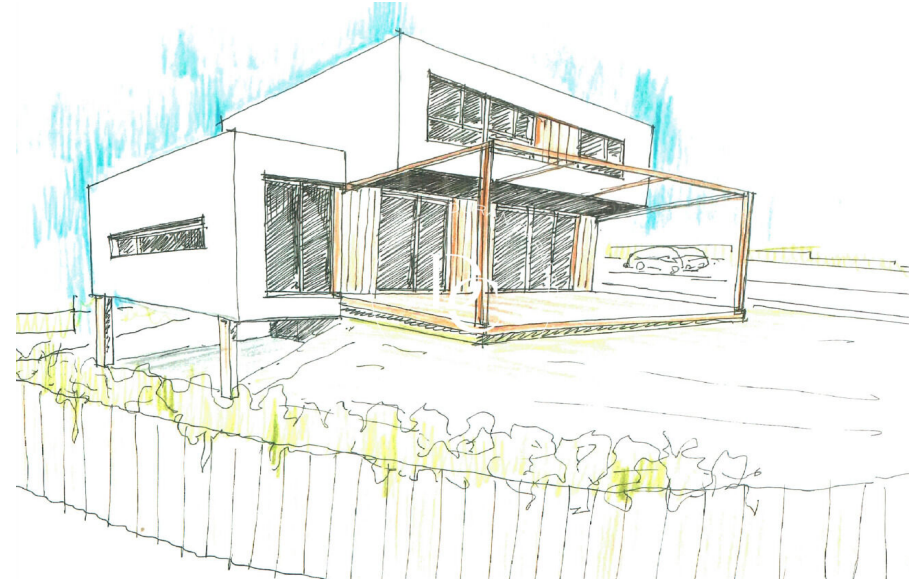

# Durán Carasso

Nouvelle construction à vendre à Mas Alba, Sant  
Pere de Ribes

Ref. 1981

<https://www.durancarasso.es>

# Nouvelle construction à vendre à Mas Alba

Ref. 1981

Mas Alba, en pleine nature, au coeur du Parc del Garraf, nous vous présentons cette fantastique maison de nouvelle construction. En bref, on verra que le parc de logements en construction et les nombreux nouvellement construits étonnent par des conceptions modernes, des villas de tailles généreuses sur des parcelles ouvertes et très privées. Le projet que nous vous présentons est situé sur l'un des terrains les mieux situés, pratiquement à l'entrée de l'urbanisation. Coin, très plat et orienté plein sud, il a du soleil toute la journée. Être surélevé par rapport aux constructions environnantes nous garantit une plus grande intimité. La magnifique maison se compose...

Surface	200 m <sup>2</sup>
Parcelle	764 m <sup>2</sup>
Salles de bain	3

Prix d'achat-vente	799.000 € + impôts
--------------------	--------------------

# Nouvelle construction à vendre à Mas Alba

Ref. 1981