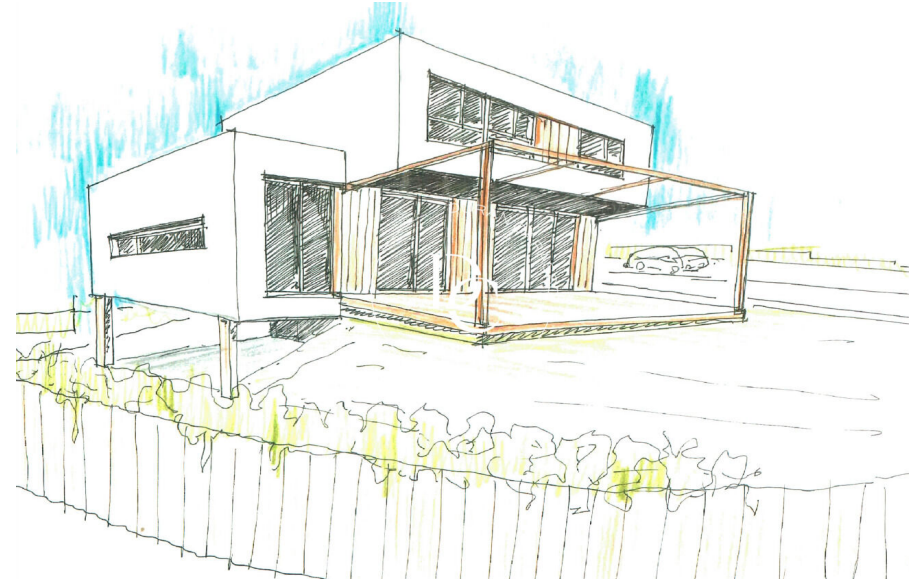

Durán Carasso

Nouvelle construction à vendre à Mas Alba, Sant
Pere de Ribes

Ref. 1981

<https://www.durancarasso.es>

Nouvelle construction à vendre à Mas Alba

Ref. 1981

Mas Alba, en pleine nature, au coeur du Parc del Garraf, nous vous présentons cette fantastique maison de nouvelle construction. En bref, on verra que le parc de logements en construction et les nombreux nouvellement construits étonnent par des conceptions modernes, des villas de tailles généreuses sur des parcelles ouvertes et très privées. Le projet que nous vous présentons est situé sur l'un des terrains les mieux situés, pratiquement à l'entrée de l'urbanisation. Coin, très plat et orienté plein sud, il a du soleil toute la journée. Être surélevé par rapport aux constructions environnantes nous garantit une plus grande intimité. La magnifique maison se compose...

Surface	200 m ²
Parcelle	764 m ²
Salles de bain	3

Prix d'achat-vente	799.000 € + impôts
--------------------	--------------------

Nouvelle construction à vendre à Mas Alba

Ref. 1981

Nouvelle construction à vendre à Mas Alba