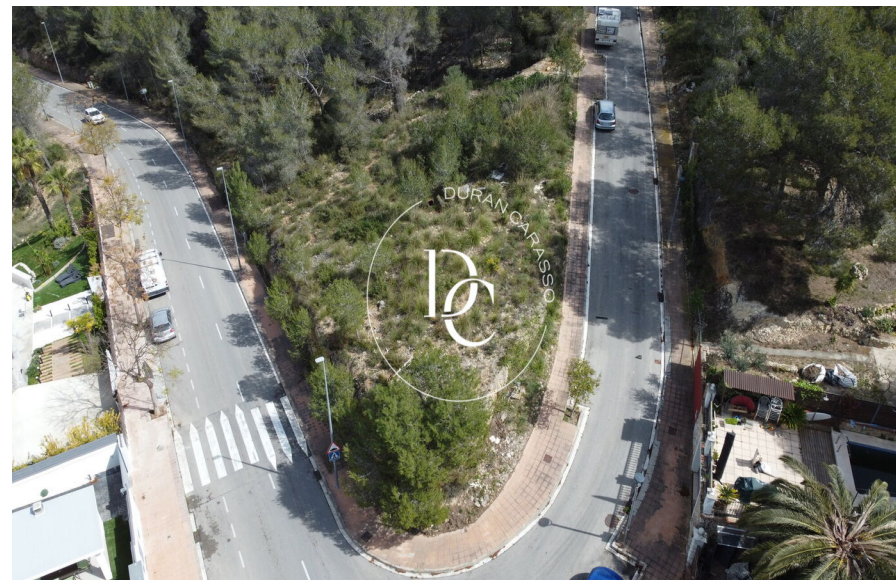

Nouvelle construction à vendre à Mas Alba

Ref. RV1981