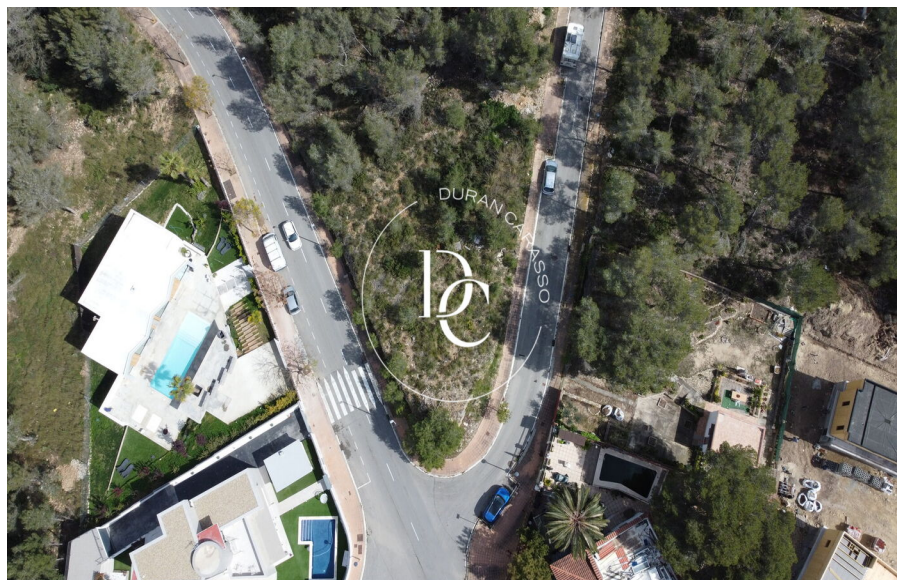

Nouvelle construction à vendre à Mas Alba

Ref. RV1981