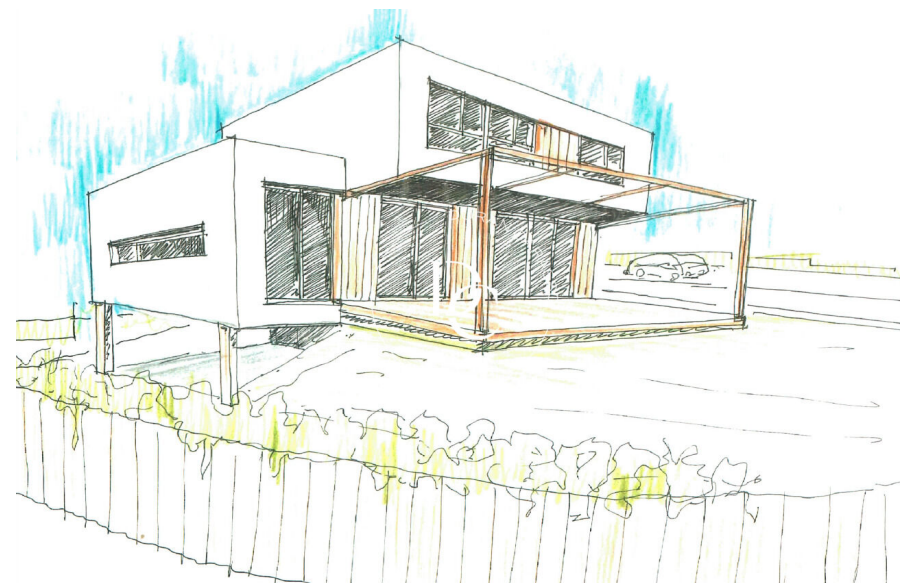

Durán Carasso

Nouvelle construction à vendre à Mas Alba, Sant
Pere de Ribes

Ref. RV1981

<https://www.durancarasso.es>

Nouvelle construction à vendre à Mas Alba

Ref. RV1981

Mas Alba, en pleine nature, au coeur du Parc del Garraf, nous vous présentons cette fantastique maison de nouvelle construction. En bref, on verra que le parc de logements en construction et les nombreux nouvellement construits étonnent par des conceptions modernes, des villas de tailles généreuses sur des parcelles ouvertes et très privées. Le projet que nous vous présentons est situé sur l'un des terrains les mieux situés, pratiquement à l'entrée de l'urbanisation. Coin, très plat et orienté plein sud, il a du soleil toute la journée. Être surélevé par rapport aux constructions environnantes nous garantit une plus grande intimité. La magnifique maison se compose...

Surface	200 m ²
Parcelle	764 m ²
Salles de bain	3

Prix d'achat-vente	799.000 € + impôts
--------------------	--------------------

Nouvelle construction à vendre à Mas Alba

Ref. RV1981

Nouvelle construction à vendre à Mas Alba