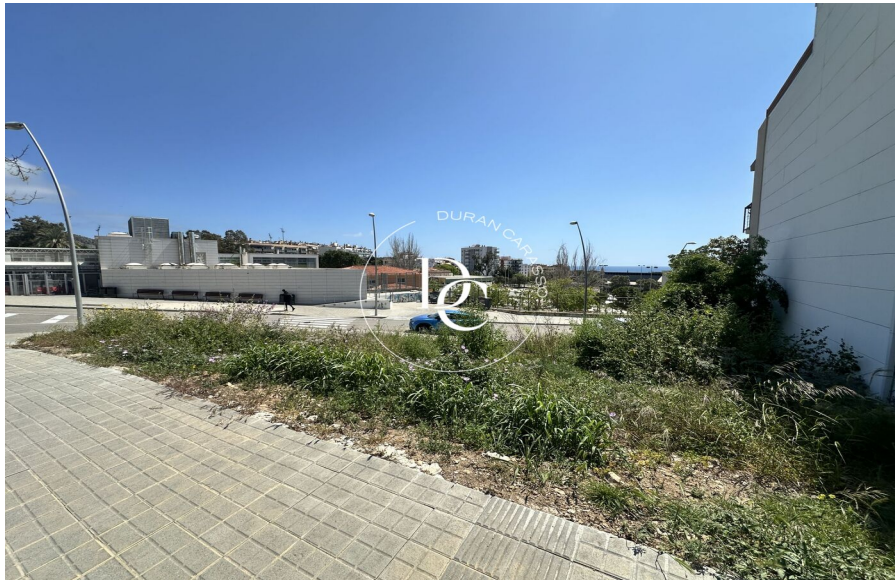

Parcelle de 259 m2 à vendre à Sitges

Ref. 5981