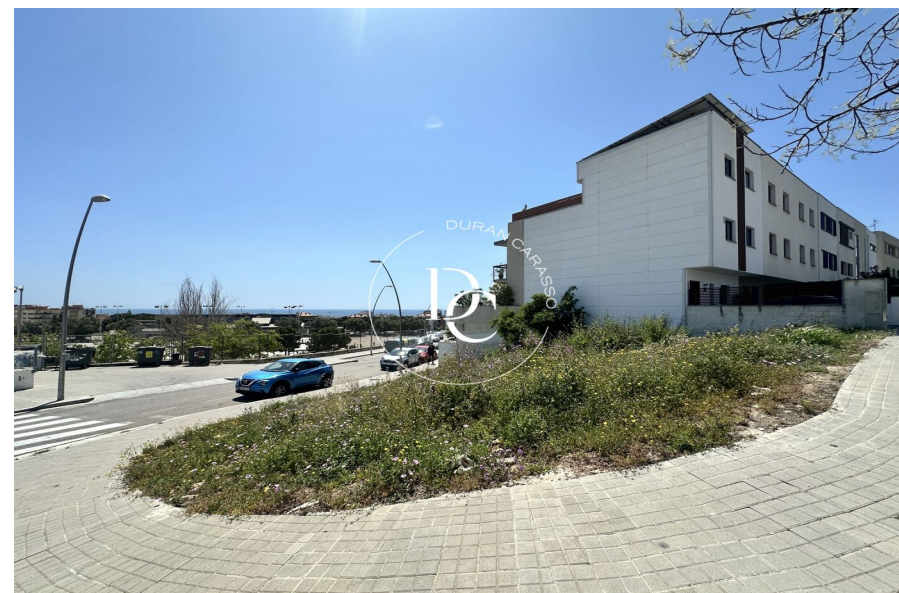

Parcelle de 259 m2 à vendre à Sitges

Ref. 5981

land in Sitges.

Parcelle	259 m²
Prix d'achat-vente	350.000 € + impôts