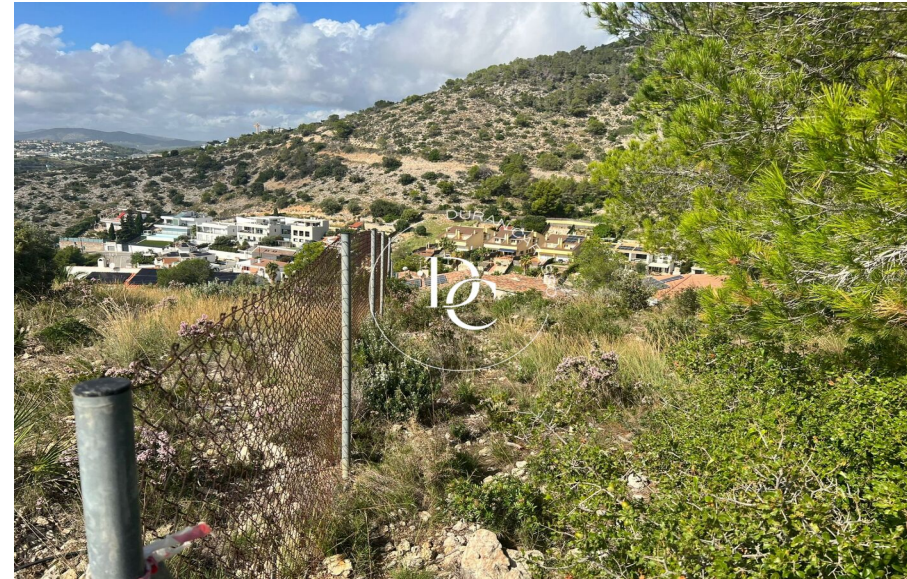

Parcelle de 773 m2 à vendre à Sitges

Ref. 5726