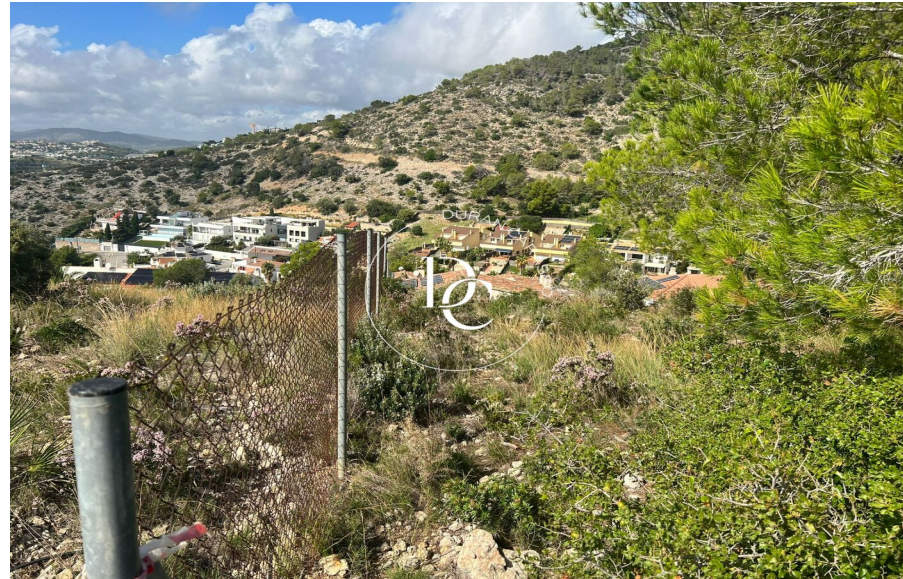

Parcelle de 773 m2 à vendre à Sitges

Ref. 5726