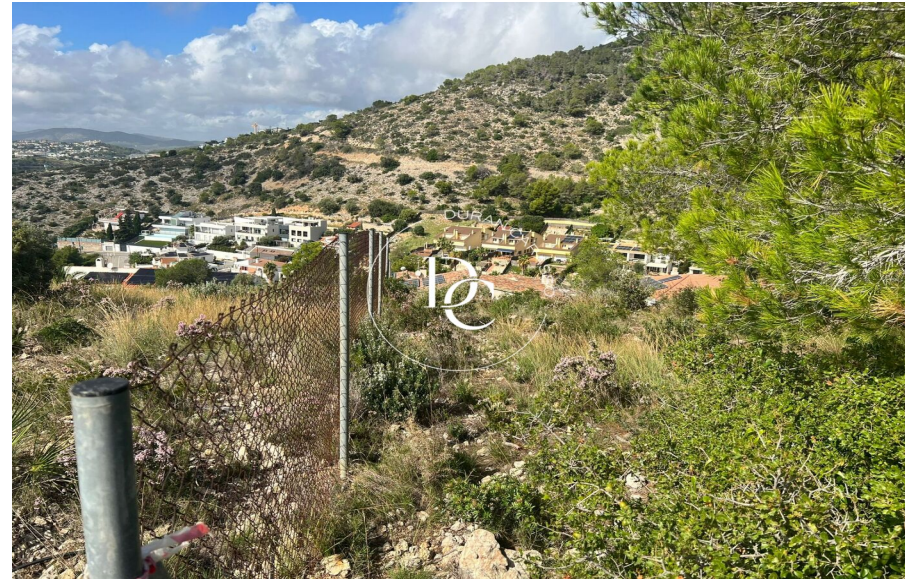

Parcelle de 773 m2 à vendre à Sitges

Ref. 5726