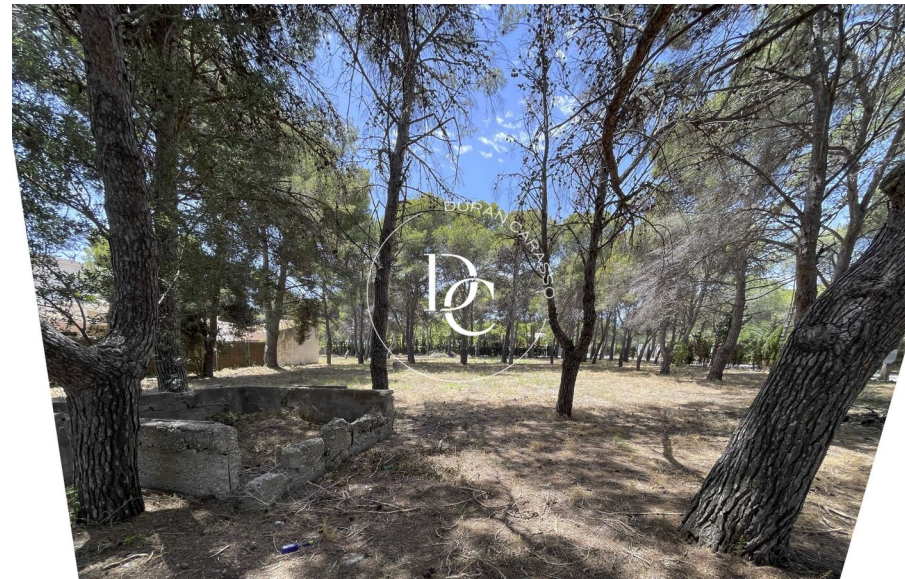

Parcelle de luxe de 1550 m2 à vendre à Sitges

Ref. 5581