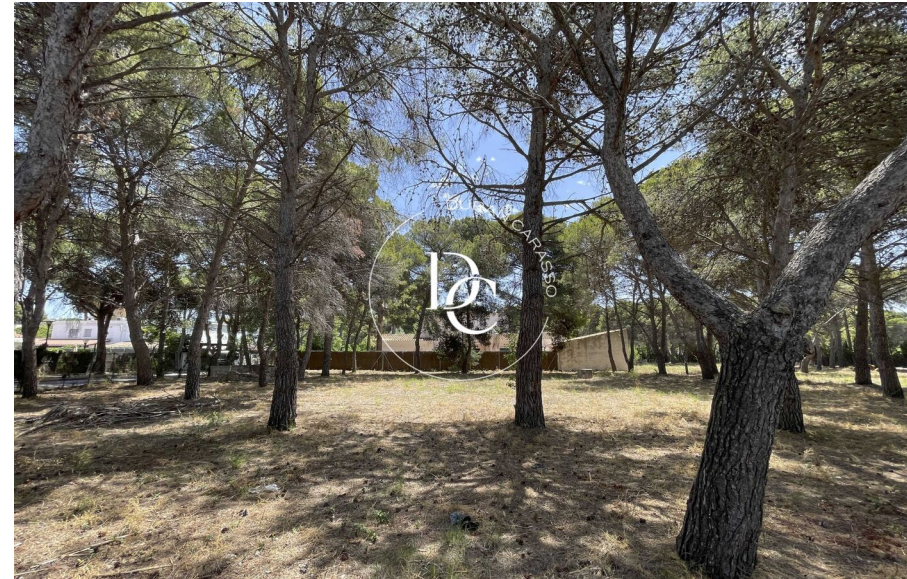

Parcelle de luxe de 1550 m2 à vendre à Sitges

Ref. 5581