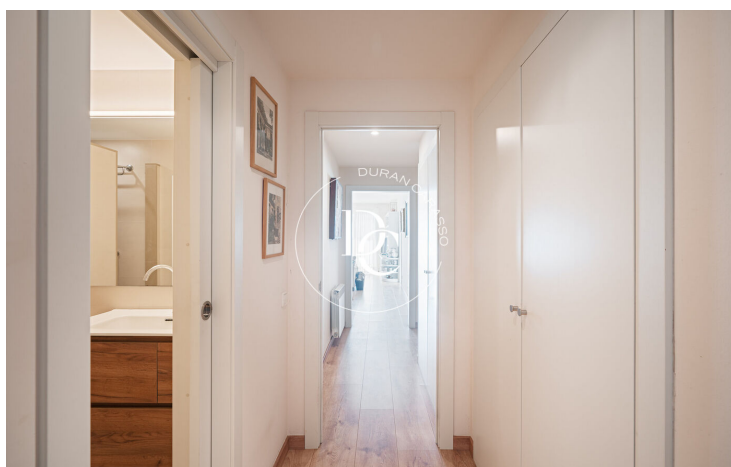

Les données de chaque bien immobilier ne font pas partie d'une offre ou d'un contrat. Les déclarations faites par Durán Carasso Grupo Inmobiliario, verbalement ou par écrit, concernant les biens immobiliers, leur état ou leur valeur, ne doivent pas être considérées comme exactes ou factuelles. Les photographies montrent uniquement des parties spécifiques des biens tels qu'ils étaient au moment de leur prise. Les dimensions, superficies et distances fournies ne sont qu'approximatives et doivent être vérifiées par le client. Les images générées par ordinateur ne sont qu'une indication de l'aspect potentiel des biens et peuvent changer à tout moment. Les informations concernant un bien immobilier sont susceptibles de changer à tout moment.

Contactez-nous si vous souhaitez plus d'informations ou pour organiser une visite.