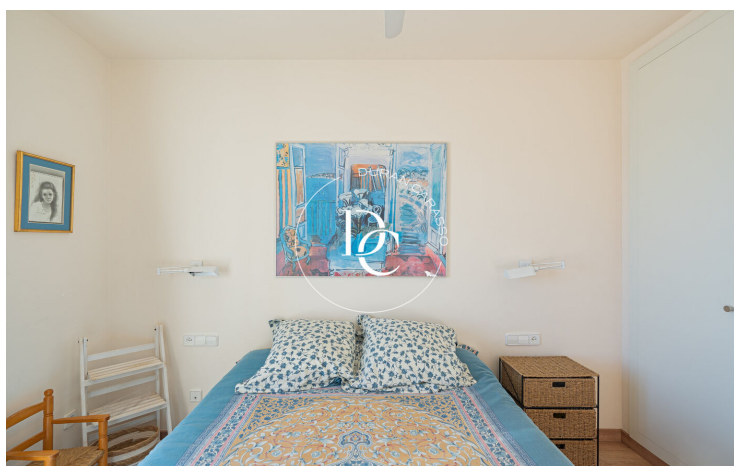

Les données de chaque bien immobilier ne font pas partie d'une offre ou d'un contrat. Les déclarations faites par Durán Carasso Grupo Inmobiliario, verbalement ou par écrit, concernant les biens immobiliers, leur état ou leur valeur, ne doivent pas être considérées comme exactes ou factuelles. Les photographies montrent uniquement des parties spécifiques des biens tels qu'ils étaient au moment de leur prise. Les dimensions, superficies et distances fournies ne sont qu'approximatives et doivent être vérifiées par le client. Les images générées par ordinateur ne sont qu'une indication de l'aspect potentiel des biens et peuvent changer à tout moment. Les informations concernant un bien immobilier sont susceptibles de changer à tout moment.

Contactez-nous si vous souhaitez plus d'informations ou pour organiser une visite.