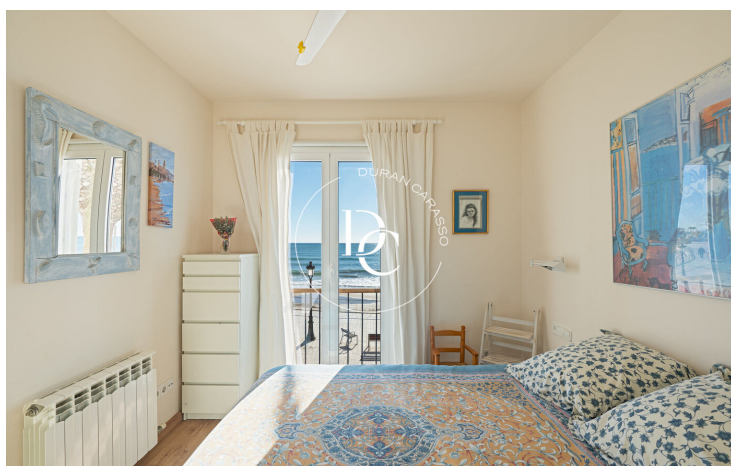

Les données de chaque bien immobilier ne font pas partie d'une offre ou d'un contrat. Les déclarations faites par Durán Carasso Grupo Inmobiliario, verbalement ou par écrit, concernant les biens immobiliers, leur état ou leur valeur, ne doivent pas être considérées comme exactes ou factuelles. Les photographies montrent uniquement des parties spécifiques des biens tels qu'ils étaient au moment de leur prise. Les dimensions, superficies et distances fournies ne sont qu'approximatives et doivent être vérifiées par le client. Les images générées par ordinateur ne sont qu'une indication de l'aspect potentiel des biens et peuvent changer à tout moment. Les informations concernant un bien immobilier sont susceptibles de changer à tout moment.

Contactez-nous si vous souhaitez plus d'informations ou pour organiser une visite.