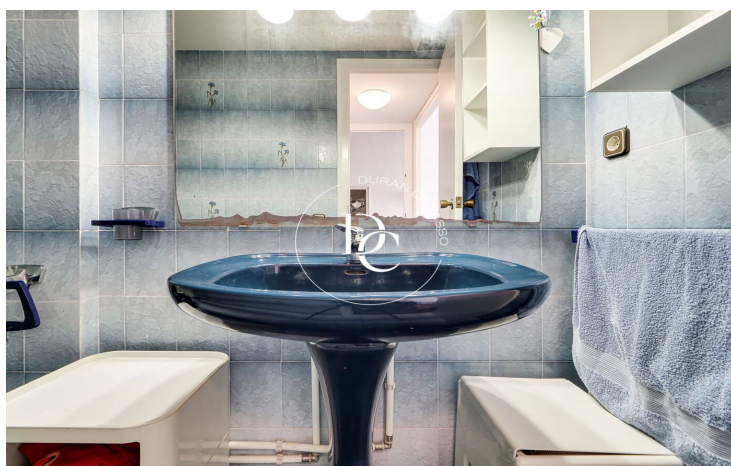

Les données de chaque bien immobilier ne font pas partie d'une offre ou d'un contrat. Les déclarations faites par Durán Carasso Grupo Inmobiliario, verbalement ou par écrit, concernant les biens immobiliers, leur état ou leur valeur, ne doivent pas être considérées comme exactes ou factuelles. Les photographies montrent uniquement des parties spécifiques des biens tels qu'ils étaient au moment de leur prise. Les dimensions, superficies et distances fournies ne sont qu'approximatives et doivent être vérifiées par le client. Les images générées par ordinateur ne sont qu'une indication de l'aspect potentiel des biens et peuvent changer à tout moment. Les informations concernant un bien immobilier sont susceptibles de changer à tout moment.

Contactez-nous si vous souhaitez plus d'informations ou pour organiser une visite.