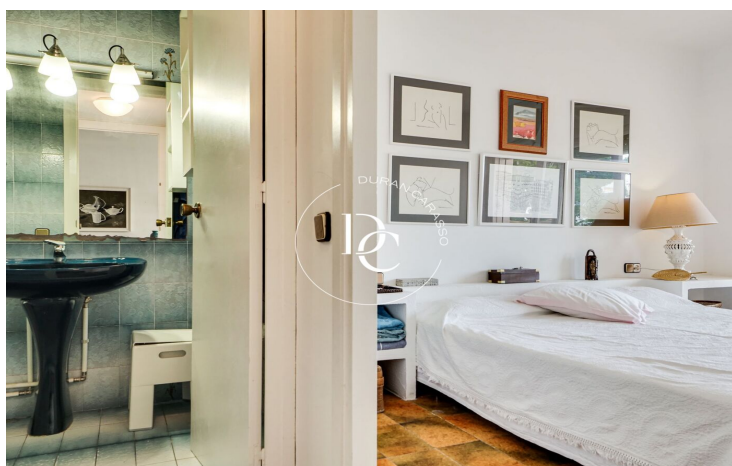

Les données de chaque bien immobilier ne font pas partie d'une offre ou d'un contrat. Les déclarations faites par Durán Carasso Grupo Inmobiliario, verbalement ou par écrit, concernant les biens immobiliers, leur état ou leur valeur, ne doivent pas être considérées comme exactes ou factuelles. Les photographies montrent uniquement des parties spécifiques des biens tels qu'ils étaient au moment de leur prise. Les dimensions, superficies et distances fournies ne sont qu'approximatives et doivent être vérifiées par le client. Les images générées par ordinateur ne sont qu'une indication de l'aspect potentiel des biens et peuvent changer à tout moment. Les informations concernant un bien immobilier sont susceptibles de changer à tout moment.

Contactez-nous si vous souhaitez plus d'informations ou pour organiser une visite.