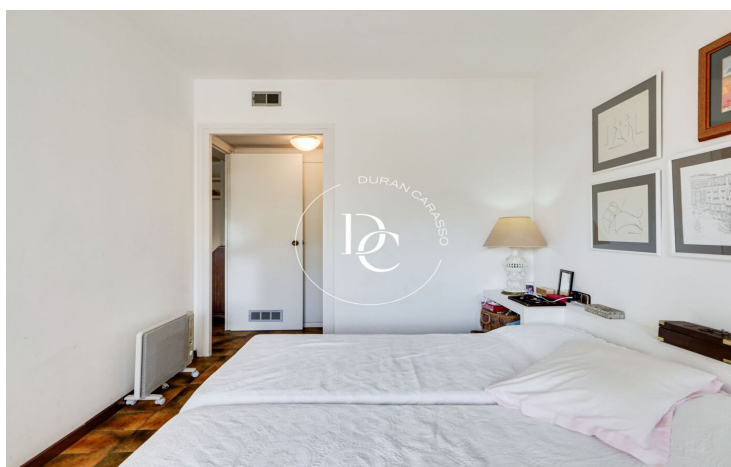

Les données de chaque bien immobilier ne font pas partie d'une offre ou d'un contrat. Les déclarations faites par Durán Carasso Grupo Inmobiliario, verbalement ou par écrit, concernant les biens immobiliers, leur état ou leur valeur, ne doivent pas être considérées comme exactes ou factuelles. Les photographies montrent uniquement des parties spécifiques des biens tels qu'ils étaient au moment de leur prise. Les dimensions, superficies et distances fournies ne sont qu'approximatives et doivent être vérifiées par le client. Les images générées par ordinateur ne sont qu'une indication de l'aspect potentiel des biens et peuvent changer à tout moment. Les informations concernant un bien immobilier sont susceptibles de changer à tout moment.

Contactez-nous si vous souhaitez plus d'informations ou pour organiser une visite.