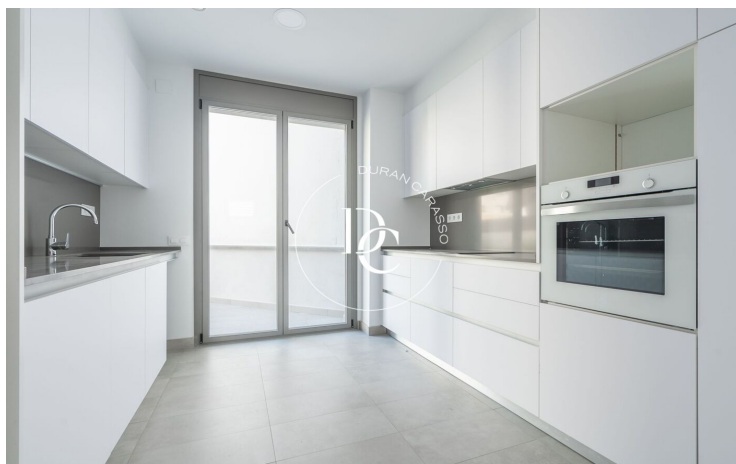

Les données de chaque bien immobilier ne font pas partie d'une offre ou d'un contrat. Les déclarations faites par Durán Carasso Grupo Inmobiliario, verbalement ou par écrit, concernant les biens immobiliers, leur état ou leur valeur, ne doivent pas être considérées comme exactes ou factuelles. Les photographies montrent uniquement des parties spécifiques des biens tels qu'ils étaient au moment de leur prise. Les dimensions, superficies et distances fournies ne sont qu'approximatives et doivent être vérifiées par le client. Les images générées par ordinateur ne sont qu'une indication de l'aspect potentiel des biens et peuvent changer à tout moment. Les informations concernant un bien immobilier sont susceptibles de changer à tout moment.

Contactez-nous si vous souhaitez plus d'informations ou pour organiser une visite.