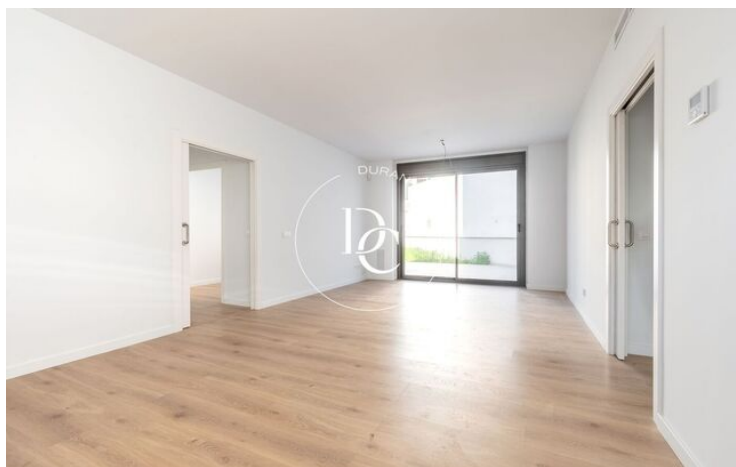

NOUVELLE CONSTRUCTION À VENDRE À AIGUACUIT, VILANOVA I LA GELTRÚ

Aiguacuit / Vilanova i la Geltrú

Prix à partir de

350.000 €

Surface

103 m² - 103 m²

Unités

1

✓ Chauffage

✓ Jardin

✓ Dehors

Aiguacuit / Vilanova i la Geltrú

new building (work) in Aiguacuit, Vilanova i la Geltrú.

, garden and heating.

Unités dans cette promotion

Type	Unité	Surface	Terrasse	Chambres	Salles de bain	Prix	état
Appartement	ESC 1 B-1	103 m ²	114 m ²	3	2	350.000 €	disponible