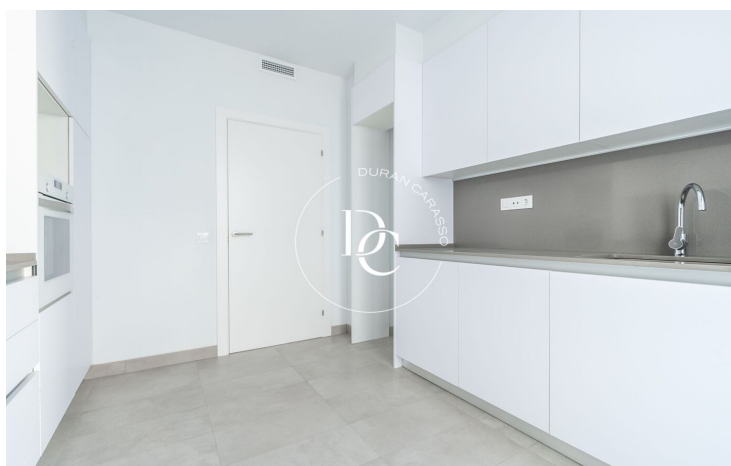

Les données de chaque bien immobilier ne font pas partie d'une offre ou d'un contrat. Les déclarations faites par Durán Carasso Grupo Inmobiliario, verbalement ou par écrit, concernant les biens immobiliers, leur état ou leur valeur, ne doivent pas être considérées comme exactes ou factuelles. Les photographies montrent uniquement des parties spécifiques des biens tels qu'ils étaient au moment de leur prise. Les dimensions, superficies et distances fournies ne sont qu'approximatives et doivent être vérifiées par le client. Les images générées par ordinateur ne sont qu'une indication de l'aspect potentiel des biens et peuvent changer à tout moment. Les informations concernant un bien immobilier sont susceptibles de changer à tout moment.

Contactez-nous si vous souhaitez plus d'informations ou pour organiser une visite.