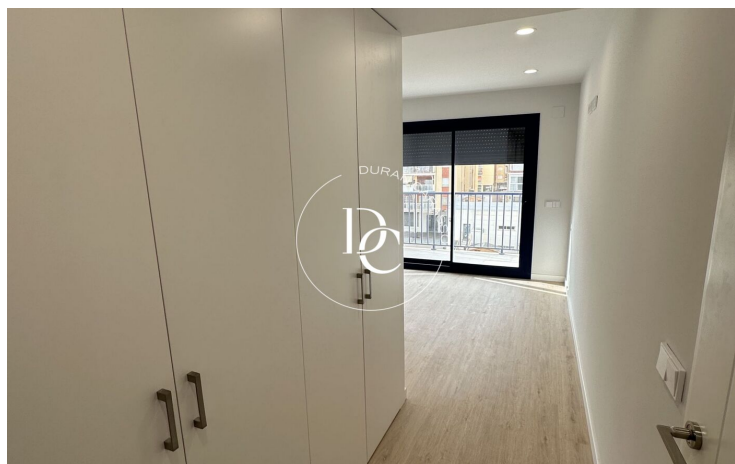

new building (work) with views in Passeig Maritim, Vilanova i la Geltrú.

and balcony.

Unités dans cette promotion

Type	Unité	Surface	Chambres	Salles de bain	Prix	état
Appartement	1º	146 m ²	4	2	540.000 €	Vendu