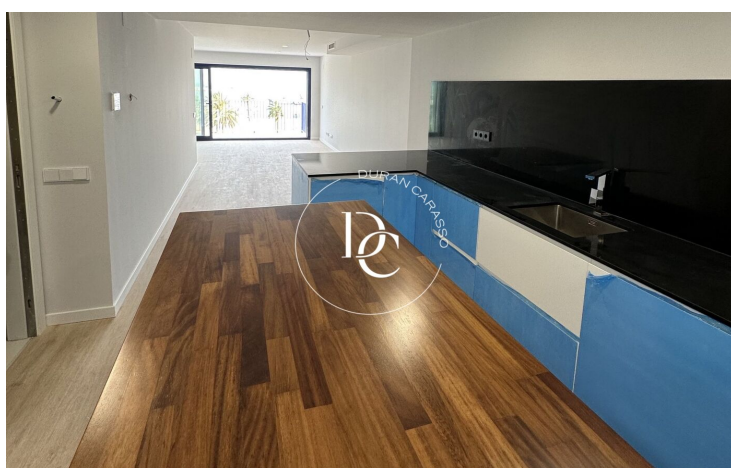

new building (work) with views in Passeig Maritim, Vilanova i la Geltrú.

and balcony.

Unités dans cette promotion

Type	Unité	Surface	Chambres	Salles de bain	Prix	état
Appartement	1 ^o	146 m ²	4	2	540.000 €	vendu