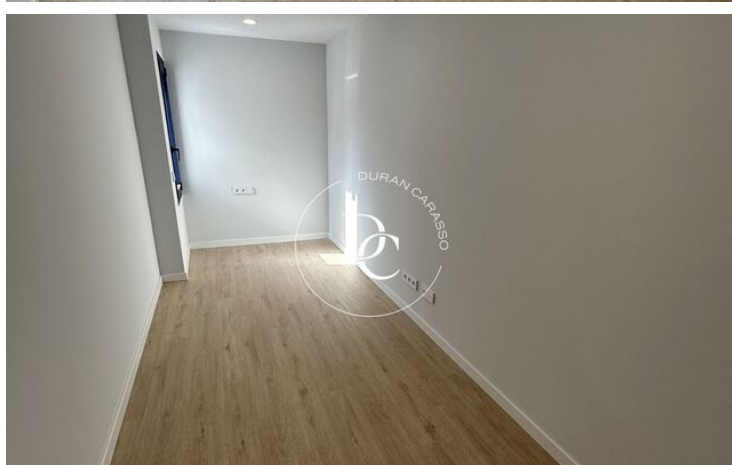

new building (work) with views in Passeig Maritim, Vilanova i la Geltrú.

and balcony.

Unités dans cette promotion

Type	Unité	Surface	Chambres	Salles de bain	Prix	état
Appartement	1º	146 m ²	4	2	540.000 €	Vendu