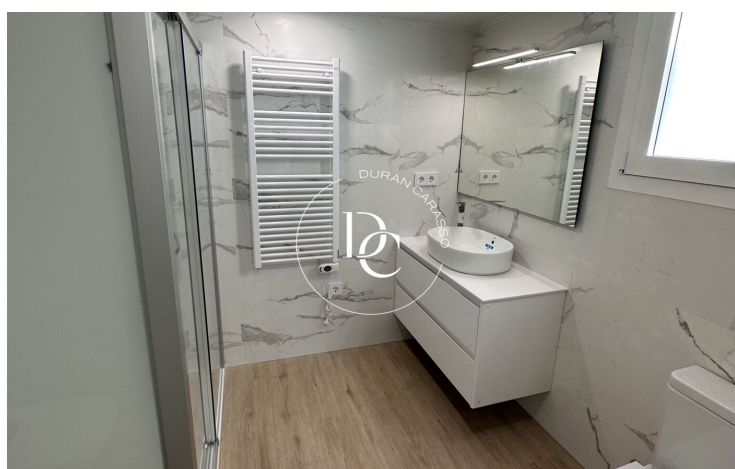

new building (work) with views in Passeig Maritim, Vilanova i la Geltrú.

and balcony.

Unités dans cette promotion

Type	Unité	Surface	Chambres	Salles de bain	Prix	état
Appartement	1º	146 m ²	4	2	540.000 €	Vendu