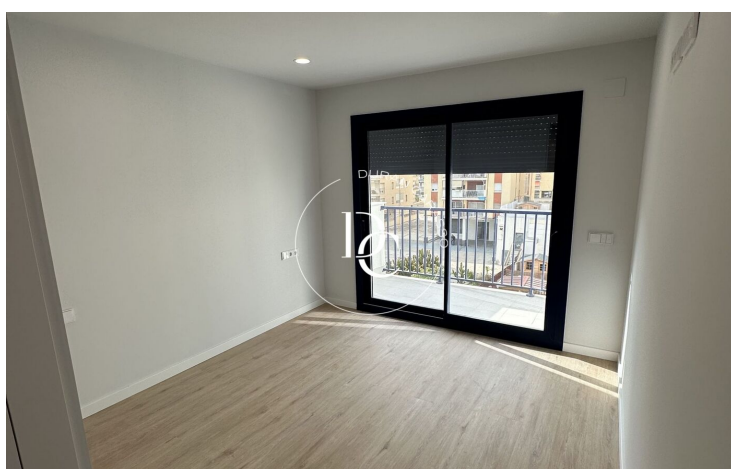

NOUVELLE CONSTRUCTION AVEC VUES À VENDRE À PASSEIG MARITIM, VILANOVA I LA GELTRÚ

Passeig Maritim / Vilanova i la Geltrú

PRIX À CONSULTER

Unités

1

✓ Vues mer

✓ Balcon

Passeig Maritim / Vilanova i la Geltrú

new building (work) with views in Passeig Maritim, Vilanova i la Geltrú.

and balcony.

Unités dans cette promotion

Type	Unité	Surface	Chambres	Salles de bain	Prix	état
Appartement	1 ^o	146 m ²	4	2	540.000 €	vendu