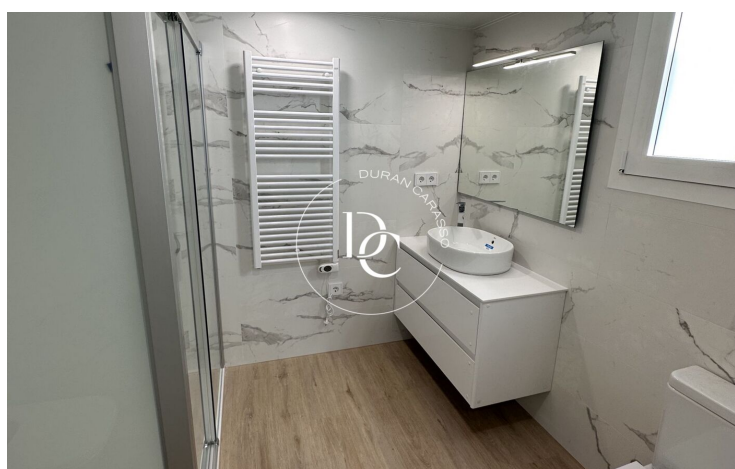

new building (work) with views in Passeig Maritim, Vilanova i la Geltrú.

and balcony.

Unités dans cette promotion

Type	Unité	Surface	Chambres	Salles de bain	Prix	état
Appartement	1 ^o	146 m ²	4	2	540.000 €	vendu