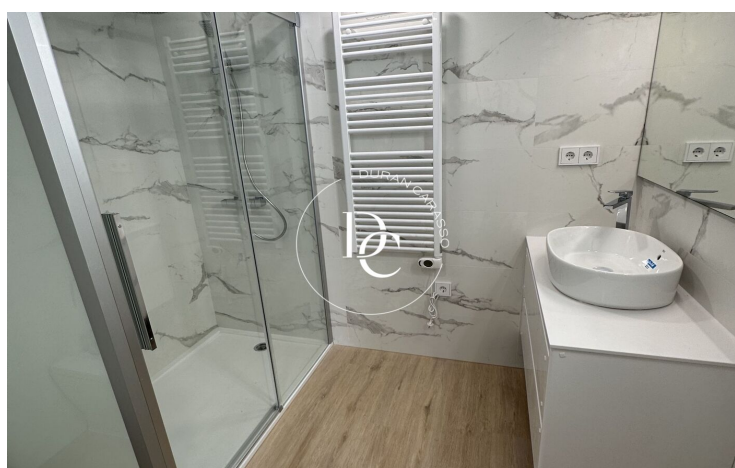

new building (work) with views in Passeig Maritim, Vilanova i la Geltrú.

and balcony.

Unités dans cette promotion

Type	Unité	Surface	Chambres	Salles de bain	Prix	état
Appartement	1º	146 m ²	4	2	540.000 €	Vendu