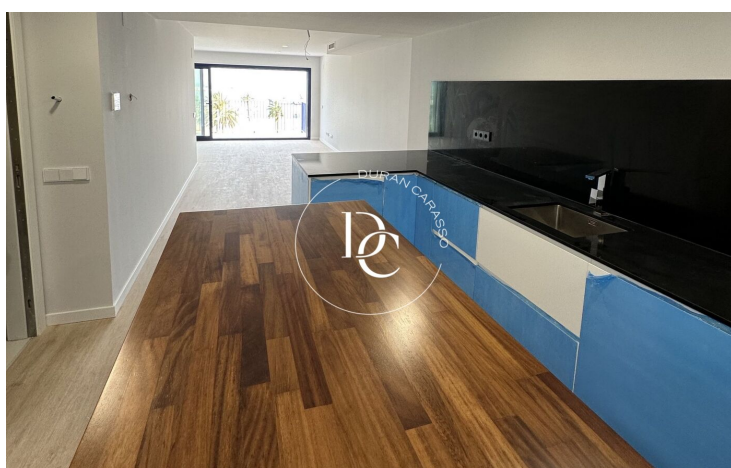

new building (work) with views in Passeig Maritim, Vilanova i la Geltrú.

and balcony.

Unités dans cette promotion

Type	Unité	Surface	Chambres	Salles de bain	Prix	état
Appartement	1º	146 m ²	4	2	540.000 €	Vendu