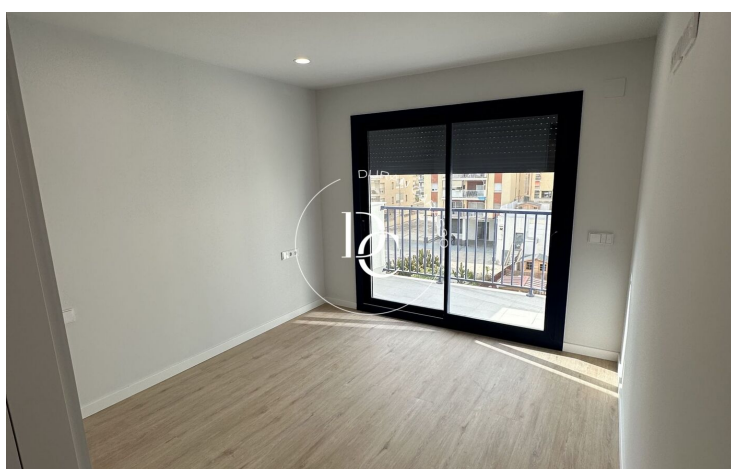

NOUVELLE CONSTRUCTION AVEC VUES À VENDRE À PASSEIG MARITIM, VILANOVA I LA GELTRÚ

Passeig Maritim / Vilanova i la Geltrú

PRIX À CONSULTER

Unités

1

✓ Vues mer

✓ Balcon

Passeig Maritim / Vilanova i la Geltrú

new building (work) with views in Passeig Maritim, Vilanova i la Geltrú.

and balcony.

Unités dans cette promotion

Type	Unité	Surface	Chambres	Salles de bain	Prix	état
Appartement	1º	146 m ²	4	2	540.000 €	Vendu