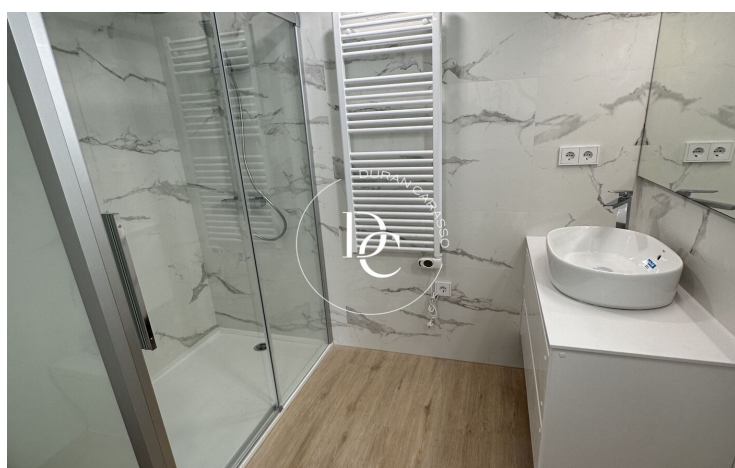

new building (work) with views in Passeig Maritim, Vilanova i la Geltrú.

and balcony.

Unités dans cette promotion

Type	Unité	Surface	Chambres	Salles de bain	Prix	état
Appartement	1 ^o	146 m ²	4	2	540.000 €	vendu