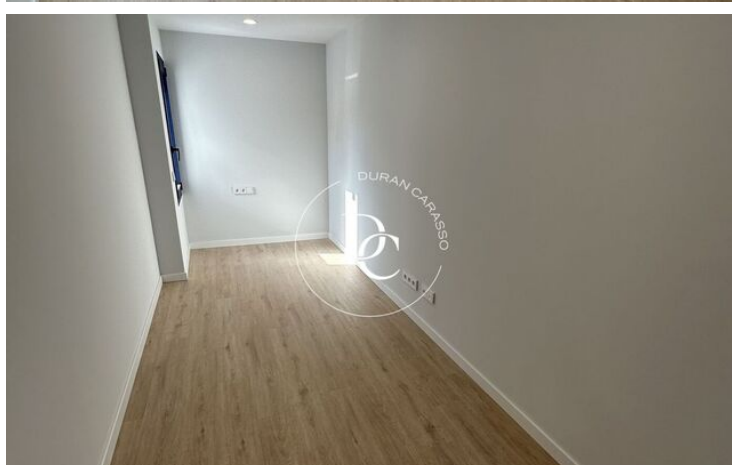

new building (work) with views in Passeig Maritim, Vilanova i la Geltrú.

and balcony.

Unités dans cette promotion

Type	Unité	Surface	Chambres	Salles de bain	Prix	état
Appartement	1 ^o	146 m ²	4	2	540.000 €	vendu