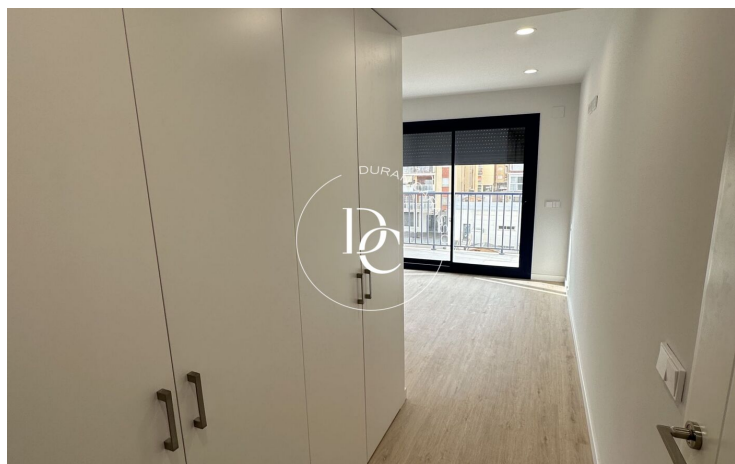

new building (work) with views in Passeig Maritim, Vilanova i la Geltrú.

and balcony.

Unités dans cette promotion

Type	Unité	Surface	Chambres	Salles de bain	Prix	état
Appartement	1 ^o	146 m ²	4	2	540.000 €	vendu