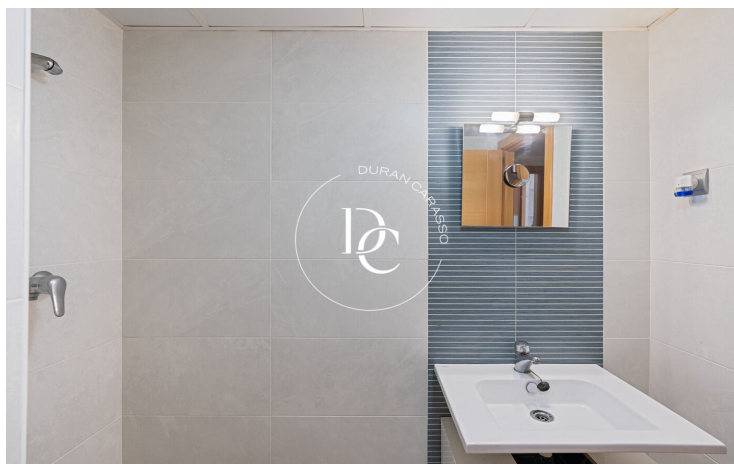

Les données de chaque bien immobilier ne font pas partie d'une offre ou d'un contrat. Les déclarations faites par Durán Carasso Grupo Inmobiliario, verbalement ou par écrit, concernant les biens immobiliers, leur état ou leur valeur, ne doivent pas être considérées comme exactes ou factuelles. Les photographies montrent uniquement des parties spécifiques des biens tels qu'ils étaient au moment de leur prise. Les dimensions, superficies et distances fournies ne sont qu'approximatives et doivent être vérifiées par le client. Les images générées par ordinateur ne sont qu'une indication de l'aspect potentiel des biens et peuvent changer à tout moment. Les informations concernant un bien immobilier sont susceptibles de changer à tout moment.

Contactez-nous si vous souhaitez plus d'informations ou pour organiser une visite.