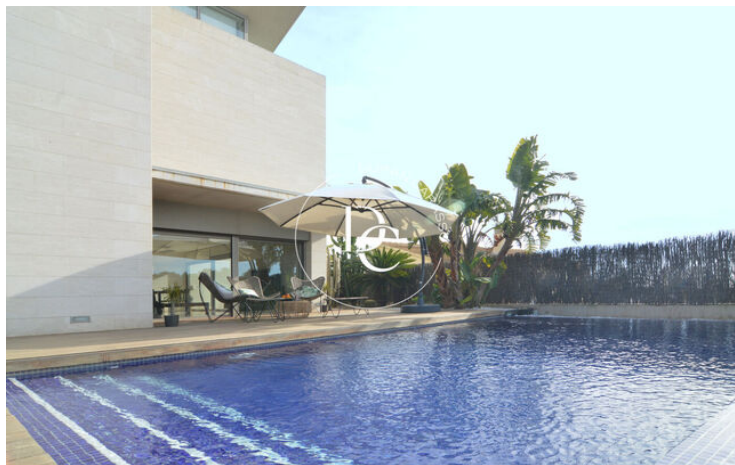

## CASA EN VENTA CON VISTAS EN TORREDEMBARRA

Castell de Montornés / La Pobla de Montornès

<b>Precio</b>	<b>780.000 €</b>	✓ Piscina	✓ Aire acondicionado
Superficie	346 m <sup>2</sup>	✓ Calefacción	✓ Vistas
Habitaciones	4	✓ Jardín	✓ Parking
Baños	3	✓ Terraza	✓ Balcón
Terreno	493 m <sup>2</sup>	✓ Armarios empotrados	
Clasificación energética	E		
Índice prestación energética	182.00 kw h/m <sup>2</sup> año		
Clasificación de emisiones	E		
Emisiones	37.00 co/m <sup>2</sup> año		
Año de construcción	2007		