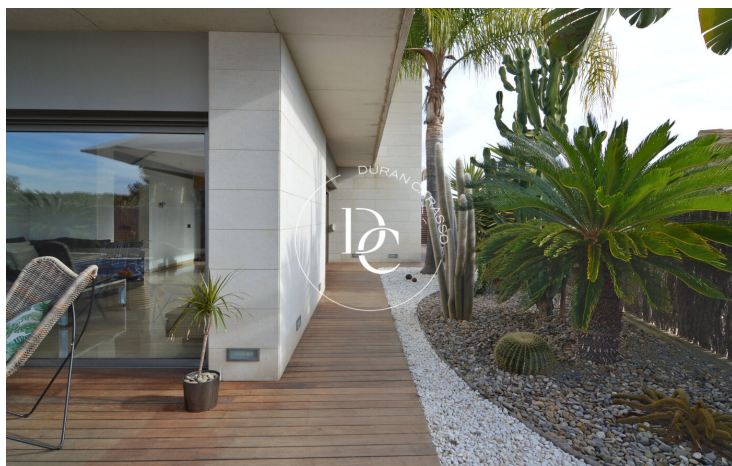

## CASA EN VENTA CON VISTAS EN TORREDEMBARRA

Castell de Montornés / La Pobla de Montornès

<b>Precio</b>	<b>780.000 €</b>	✓ Piscina	✓ Aire acondicionado
Superficie	346 m <sup>2</sup>	✓ Calefacción	✓ Vistas
Habitaciones	4	✓ Jardín	✓ Parking
Baños	3	✓ Terraza	✓ Balcón
Terreno	493 m <sup>2</sup>	✓ Armarios empotrados	
Clasificación energética	E		
Índice prestación energética	182.00 kw h/m <sup>2</sup> año		
Clasificación de emisiones	E		
Emisiones	37.00 co/m <sup>2</sup> año		
Año de construcción	2007		