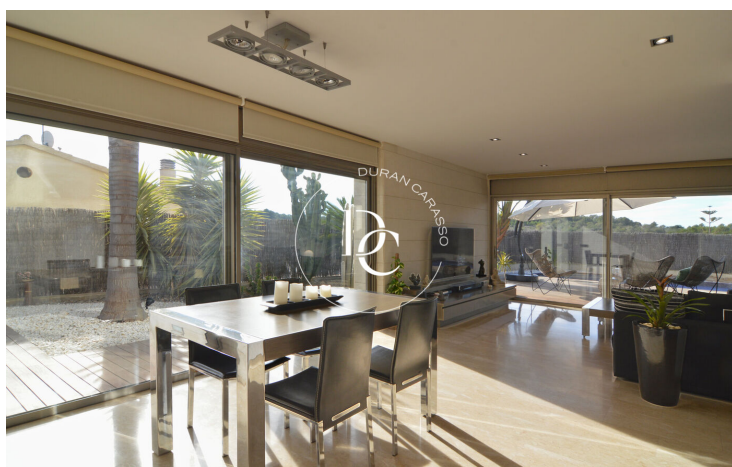

## CASA EN VENTA CON VISTAS EN TORREDEMBARRA

Castell de Montornés / La Pobla de Montornès

<b>Precio</b>	<b>780.000 €</b>	✓ Piscina	✓ Aire acondicionado
Superficie	346 m <sup>2</sup>	✓ Calefacción	✓ Vistas
Habitaciones	4	✓ Jardín	✓ Parking
Baños	3	✓ Terraza	✓ Balcón
Terreno	493 m <sup>2</sup>	✓ Armarios empotrados	
Clasificación energética	E		
Índice prestación energética	182.00 kw h/m <sup>2</sup> año		
Clasificación de emisiones	E		
Emisiones	37.00 co/m <sup>2</sup> año		
Año de construcción	2007		