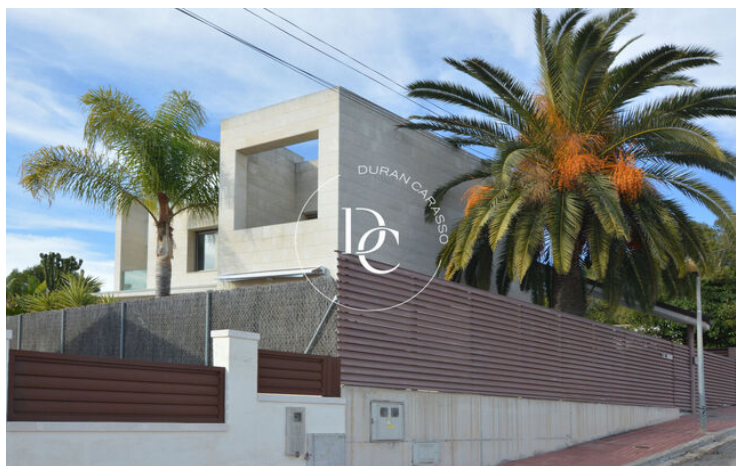

## CASA EN VENTA CON VISTAS EN TORREDEMBARRA

Castell de Montornés / La Pobla de Montornès

<b>Precio</b>	<b>780.000 €</b>	✓ Piscina	✓ Aire acondicionado
Superficie	346 m <sup>2</sup>	✓ Calefacción	✓ Vistas
Habitaciones	4	✓ Jardín	✓ Parking
Baños	3	✓ Terraza	✓ Balcón
Terreno	493 m <sup>2</sup>	✓ Armarios empotrados	
Clasificación energética	E		
Índice prestación energética	182.00 kw h/m <sup>2</sup> año		
Clasificación de emisiones	E		
Emisiones	37.00 co/m <sup>2</sup> año		
Año de construcción	2007		