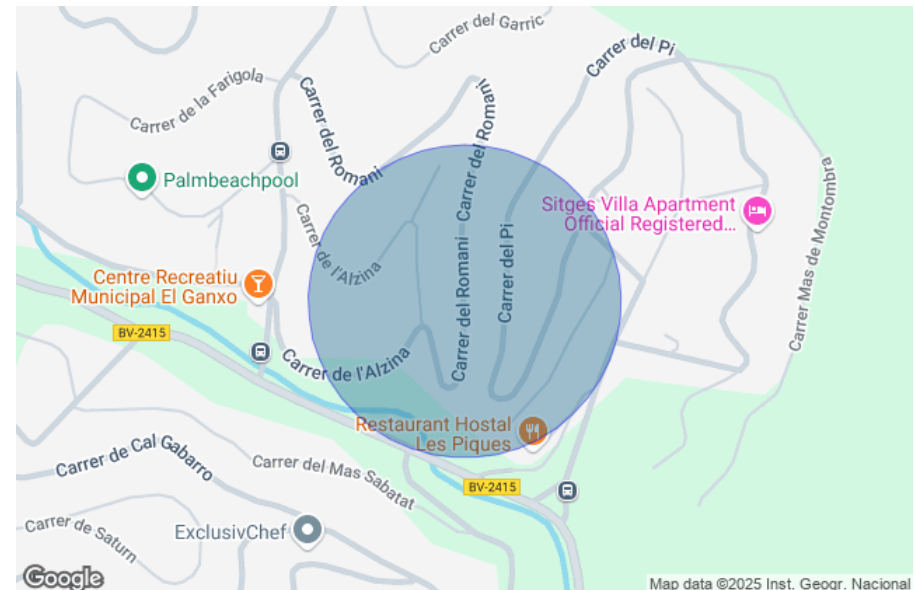

Terreno en venta en Can Surià en Sant Pere de Ribes

Ref. 1194

Terreno en Olivella de 944 m². En la urbanización de Can Suria-Les Colines. Muy cerca de Sitges, Vilanova i la Geltrú y Vilafranca del Penedès con muy buena comunicación a Barcelona por AP7 ó C32.

Dispone de todos los servicios: equipamientos deportivos, colegios, centro médico, etc.

Zona en plena naturaleza de bosque mediterráneo.

La normativa urbanística de esta parcela es Clave R6d ? Zona de ordenación aislada, lo que le corresponde: Parcela mínima 500m². Edificabilidad máxima de 0,50m²techo/m²suelo. Ocupación máxima 30%. Fachada mínima de 15 m. Altura reguladora máxima 7,50m = Planta baja + Planta Primera + Bajocubierta. Uso permitido: vivienda unifamiliar aislada.

Parcela	944 m²

Precio compra-venta	30.000 € + impuestos