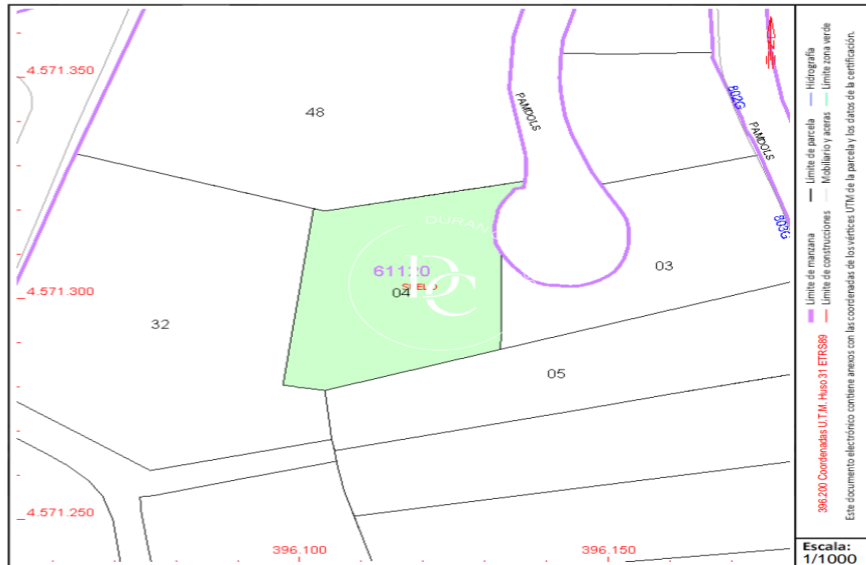

Durán Carasso

Parcela en venta en Mas Mestre, Olivella

Ref. 1297

<https://www.durancarasso.es>

Parcela en venta en Mas Mestre

Ref. 1297

Parcela en venta en Mas Mestre

Ref. 1297