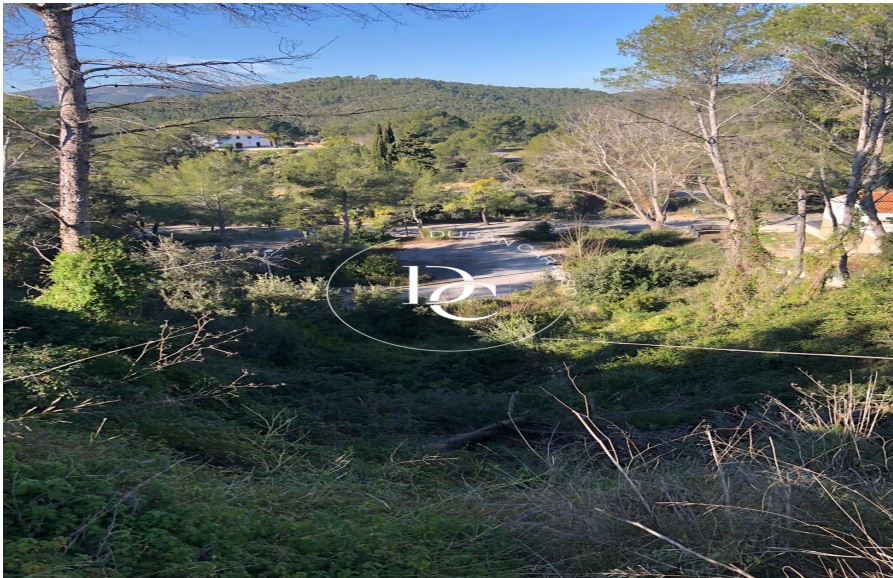

Durán Carasso

Parcela en venta en Mas Mestre, Olivella

Ref. 1297

<https://www.durancarasso.es>

Parcela en venta en Mas Mestre

Ref. 1297

Parcela en venta en Mas Mestre

Ref. 1297