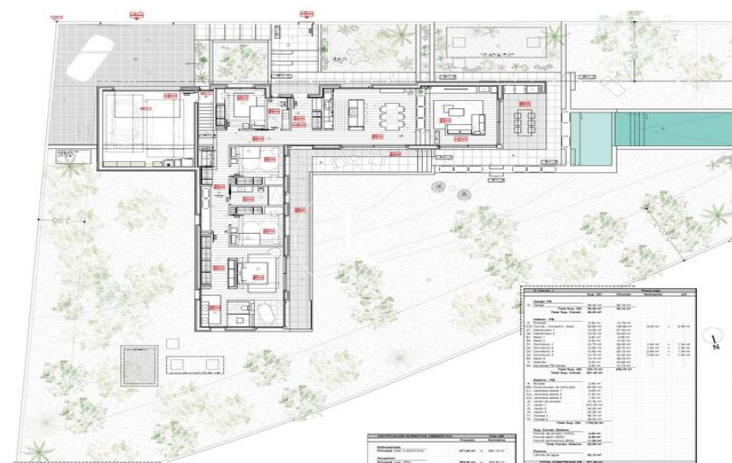

Los datos de cada inmueble no son parte de una oferta o de un contrato. No se deben considerar exactas o factuales las declaraciones hechas por Durán Carasso Grupo Inmobiliario, verbalmente o por escrito, respecto del inmueble, el estado en que se encuentra o su valor. Las fotografías solamente muestran partes determinadas de los inmuebles tal y como eran en el momento en que se tomaron. Las dimensiones, áreas y distancias que se facilitan son solamente aproximadas y deben ser comprobadas por el cliente. Las imágenes generadas mediante ordenador son solamente una indicación del posible aspecto del inmueble, y pueden cambiar en cualquier momento. La información respecto a un inmueble es susceptible de cambiar en cualquier momento.

Contacta con nosotros si deseas tener más información o concertar una visita.