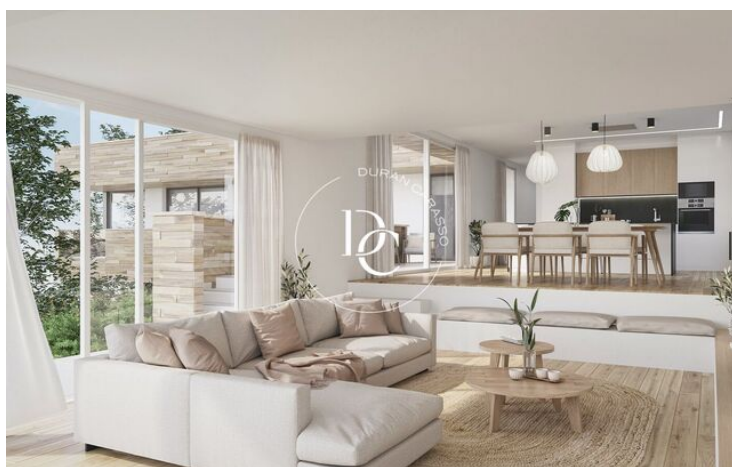

Los datos de cada inmueble no son parte de una oferta o de un contrato. No se deben considerar exactas o factuales las declaraciones hechas por Durán Carasso Grupo Inmobiliario, verbalmente o por escrito, respecto del inmueble, el estado en que se encuentra o su valor. Las fotografías solamente muestran partes determinadas de los inmuebles tal y como eran en el momento en que se tomaron. Las dimensiones, áreas y distancias que se facilitan son solamente aproximadas y deben ser comprobadas por el cliente. Las imágenes generadas mediante ordenador son solamente una indicación del posible aspecto del inmueble, y pueden cambiar en cualquier momento. La información respecto a un inmueble es susceptible de cambiar en cualquier momento.

Contacta con nosotros si deseas tener más información o concertar una visita.