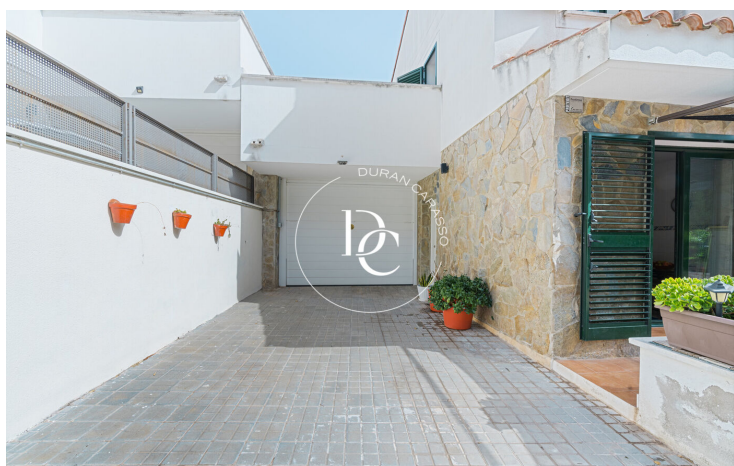

Los datos de cada inmueble no son parte de una oferta o de un contrato. No se deben considerar exactas o factuales las declaraciones hechas por Durán Carasso Grupo Inmobiliario, verbalmente o por escrito, respecto del inmueble, el estado en que se encuentra o su valor. Las fotografías solamente muestran partes determinadas de los inmuebles tal y como eran en el momento en que se tomaron. Las dimensiones, áreas y distancias que se facilitan son solamente aproximadas y deben ser comprobadas por el cliente. Las imágenes generadas mediante ordenador son solamente una indicación del posible aspecto del inmueble, y pueden cambiar en cualquier momento. La información respecto a un inmueble es susceptible de cambiar en cualquier momento.

Contacta con nosotros si deseas tener más información o concertar una visita.