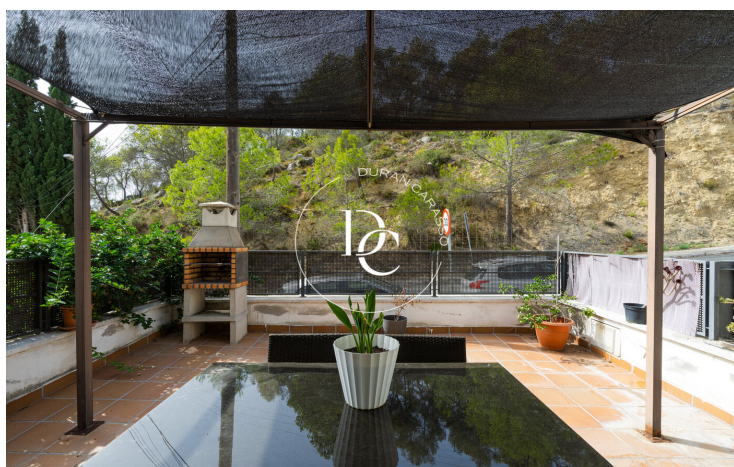

Los datos de cada inmueble no son parte de una oferta o de un contrato. No se deben considerar exactas o factuales las declaraciones hechas por Durán Carasso Grupo Inmobiliario, verbalmente o por escrito, respecto del inmueble, el estado en que se encuentra o su valor. Las fotografías solamente muestran partes determinadas de los inmuebles tal y como eran en el momento en que se tomaron. Las dimensiones, áreas y distancias que se facilitan son solamente aproximadas y deben ser comprobadas por el cliente. Las imágenes generadas mediante ordenador son solamente una indicación del posible aspecto del inmueble, y pueden cambiar en cualquier momento. La información respecto a un inmueble es susceptible de cambiar en cualquier momento.

Contacta con nosotros si deseas tener más información o concertar una visita.