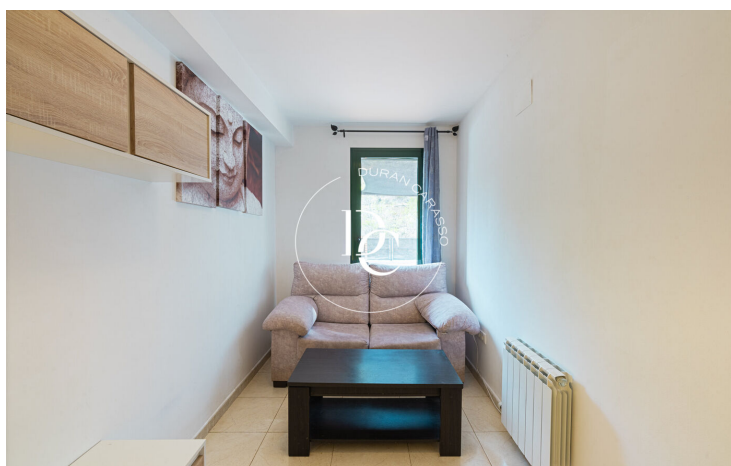

Los datos de cada inmueble no son parte de una oferta o de un contrato. No se deben considerar exactas o factuales las declaraciones hechas por Durán Carasso Grupo Inmobiliario, verbalmente o por escrito, respecto del inmueble, el estado en que se encuentra o su valor. Las fotografías solamente muestran partes determinadas de los inmuebles tal y como eran en el momento en que se tomaron. Las dimensiones, áreas y distancias que se facilitan son solamente aproximadas y deben ser comprobadas por el cliente. Las imágenes generadas mediante ordenador son solamente una indicación del posible aspecto del inmueble, y pueden cambiar en cualquier momento. La información respecto a un inmueble es susceptible de cambiar en cualquier momento.

Contacta con nosotros si deseas tener más información o concertar una visita.