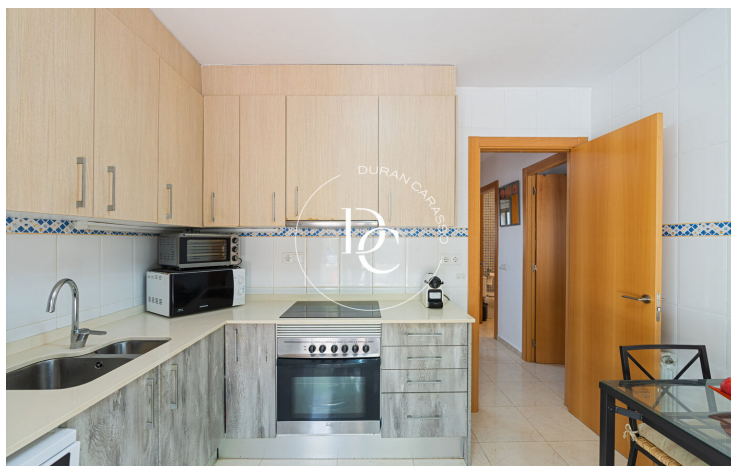

Los datos de cada inmueble no son parte de una oferta o de un contrato. No se deben considerar exactas o factuales las declaraciones hechas por Durán Carasso Grupo Inmobiliario, verbalmente o por escrito, respecto del inmueble, el estado en que se encuentra o su valor. Las fotografías solamente muestran partes determinadas de los inmuebles tal y como eran en el momento en que se tomaron. Las dimensiones, áreas y distancias que se facilitan son solamente aproximadas y deben ser comprobadas por el cliente. Las imágenes generadas mediante ordenador son solamente una indicación del posible aspecto del inmueble, y pueden cambiar en cualquier momento. La información respecto a un inmueble es susceptible de cambiar en cualquier momento.

Contacta con nosotros si deseas tener más información o concertar una visita.