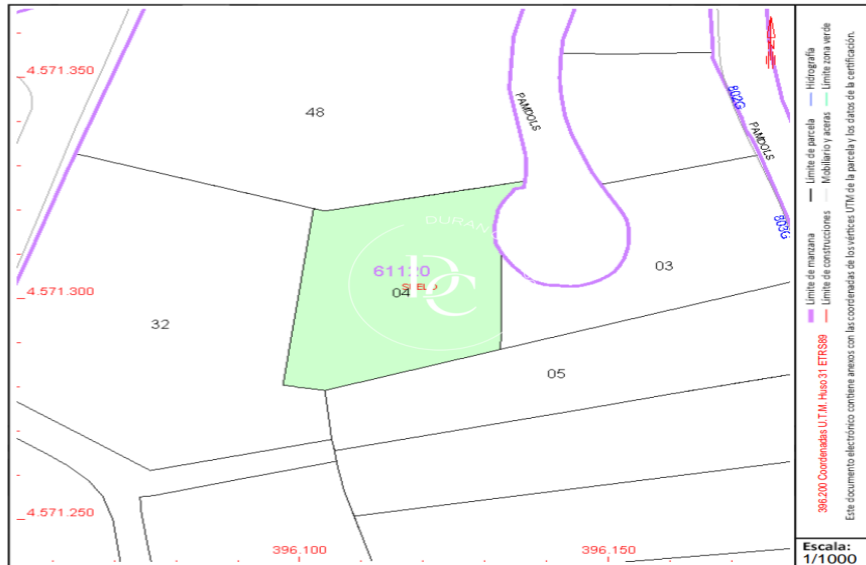

# Durán Carasso

Parcela en venta en Mas Mestre, Olivella

Ref. RV1297

<https://www.durancarasso.es>

# Parcela en venta en Mas Mestre

Ref. RV1297