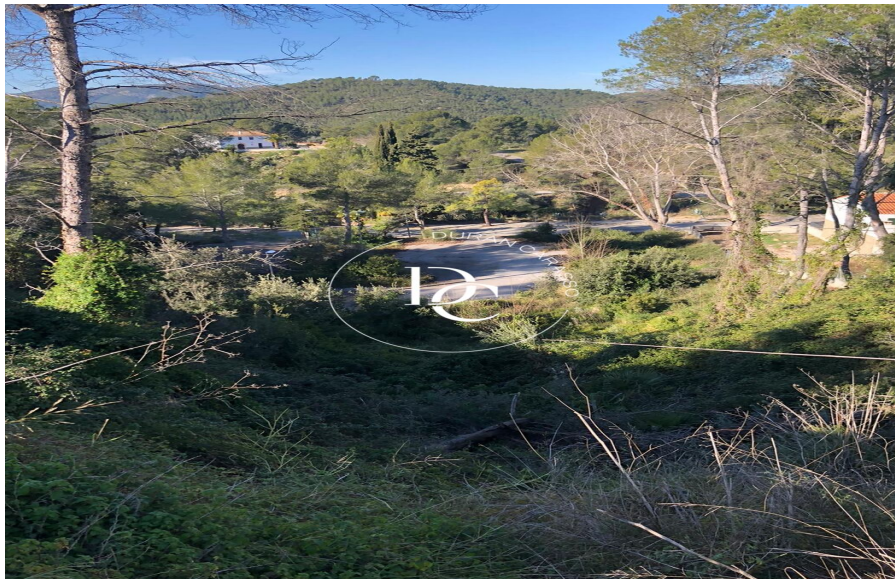

Parcela en venta en Mas Mestre

Ref. 1297