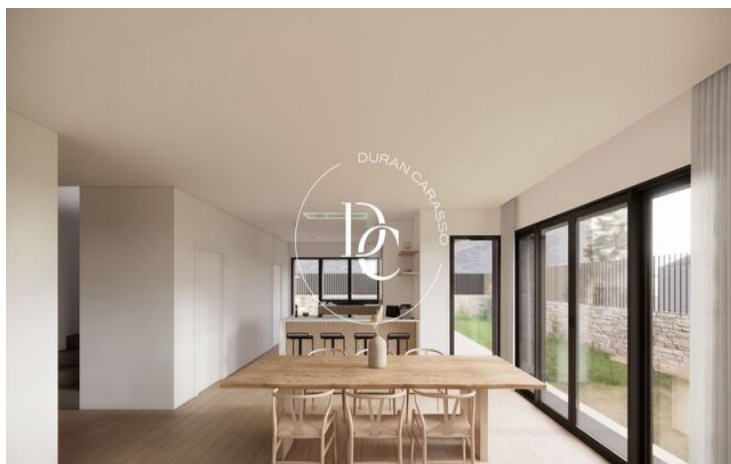

RESIDENCIAL
PLANTA BAIXA