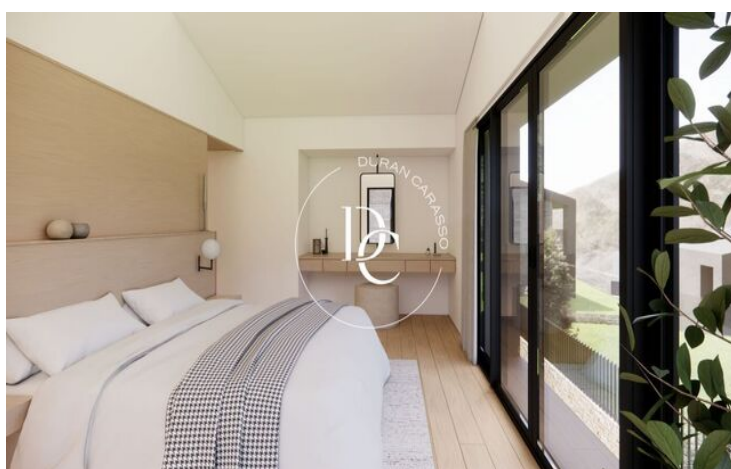

RESIDENCIAL
PLANTA BAIXA