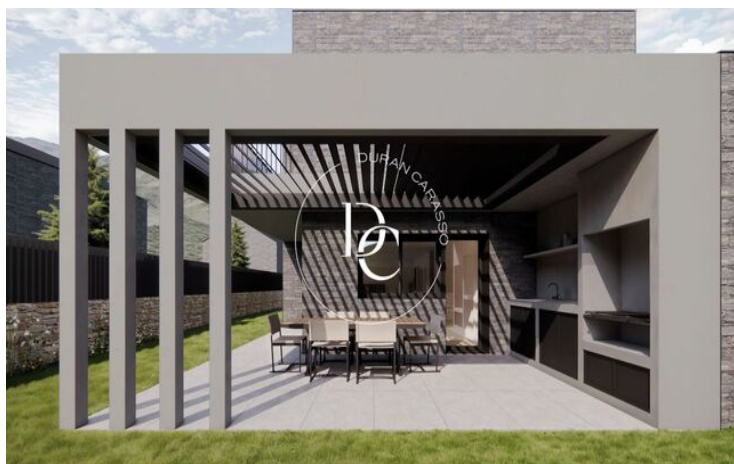

RESIDENCIAL
PLANTA BAIXA