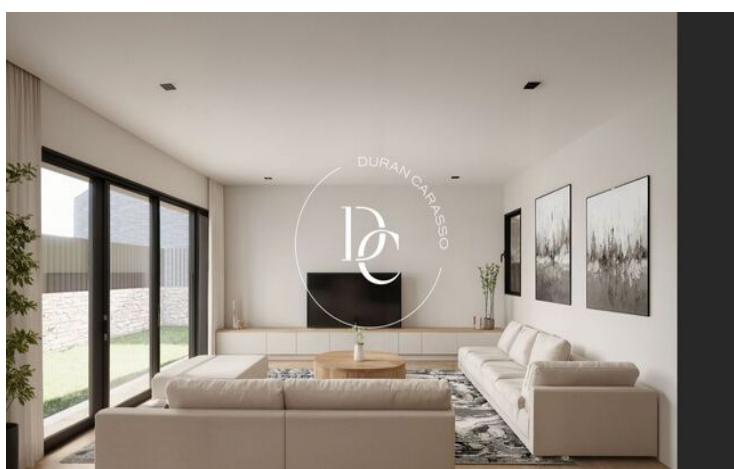

RESIDENCIAL
PLANTA BAIXA