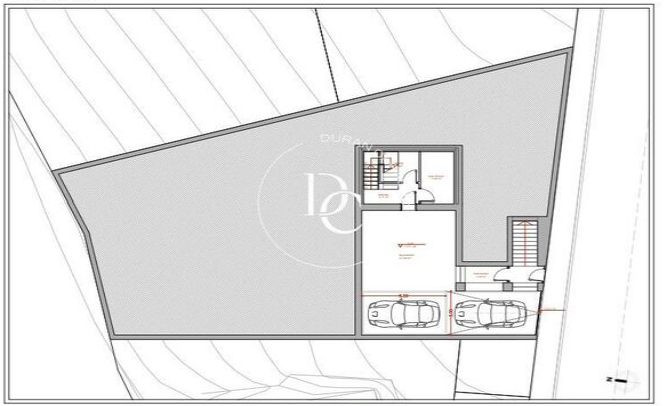

Una Vivienda que Refleja Elegancia y Confort

Con una superficie total construida de 352,79 m<sup>2</sup>, este chalet ha sido creado para satisfacer a los gustos más exigentes. Sus espacios interiores están diseñados para ofrecer el máximo confort y funcionalidad, incluyendo:

- Planta Sótano: Un amplio garaje de 61,84 m<sup>2</sup>, un trastero y espacios técnicos. Todo lo que necesitas pero mantener tu hogar organizado y eficiente.
- Planta Baja: Una espectacular sala de estar de 24,44 m<sup>2</sup>, perfectamente integrada con una cocina moderna y comedor de 32,83 m<sup>2</sup> diseñada para momentos de lujo gastronómicos y reuniones familiares. También cuenta con un dormitorio y un porche de 21,24 m<sup>2</sup> que conecta directamente con el jardín privado.
- Planta Primera: Aquí encontrarás el dormitorio principal, que incluye un vestidor privado y un baño en suite. El otro dormitorio, amplio y luminoso, también tiene acceso a baño independiente, ofreciéndote espacios para el descanso total.

Conexiones y Servicios de Primera

...

PROPOSTA  
PLANO SITUACIÓ - TERRES DE NICOLAU

Durán Carasso

PROPOSTA  
ORIENTACIÓ SOLAR

Durán Carasso

PROPOSTA  
PLANTA BAIXA

Durán Carasso