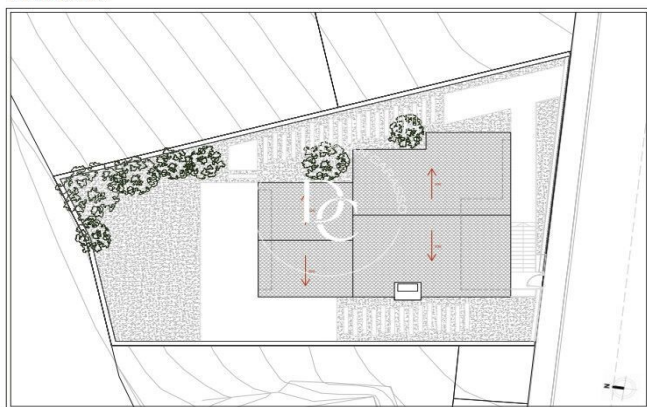

PROPUESTA
PLANTA COBERTA

Durán Carasso

Los datos de cada inmueble no son parte de una oferta o de un contrato. No se deben considerar exactas o factuales las declaraciones hechas por Durán Carasso Grupo Inmobiliario, verbalmente o por escrito, respecto del inmueble, el estado en que se encuentra o su valor. Las fotografías solamente muestran partes determinadas de los inmuebles tal y como eran en el momento en que se tomaron. Las dimensiones, áreas y distancias que se facilitan son solamente aproximadas y deben ser comprobadas por el cliente. Las imágenes generadas mediante ordenador son solamente una indicación del posible aspecto del inmueble, y pueden cambiar en cualquier momento. La información respecto a un inmueble es susceptible de cambiar en cualquier momento.

Contacta con nosotros si deseas tener más información o concertar una visita.