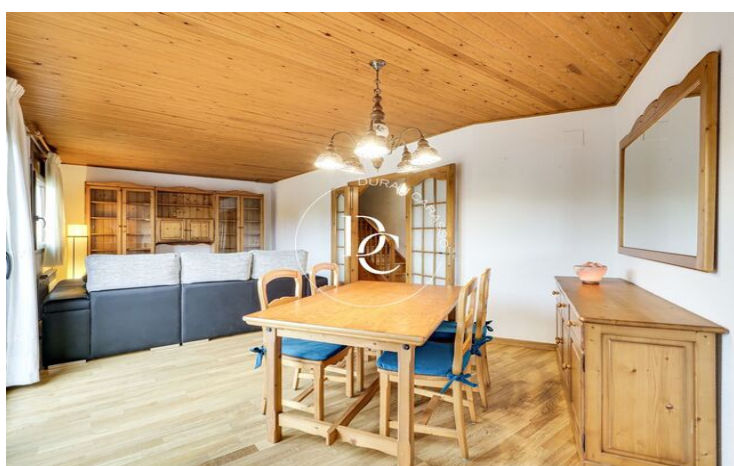

## CASA ADOSADA EN VENTA EN EL CENTRO DE PUIGCERDA

Puigcerdà / La Cerdanya

<b>Precio</b>	<b>375.000 €</b>	✓ Calefacción	✓ Vistas a la montaña
Sup. construida	138 m <sup>2</sup>	✓ Jardín	✓ Trastero
Sup. útil	138 m <sup>2</sup>	✓ Amueblado	✓ Parking
Habitaciones	4	✓ Balcón	✓ Armarios empotrados
Baños	3		
Clasificación energética	D		
Índice prestación energética	241.00 kw h/m <sup>2</sup> año		
Clasificación de emisiones	C		
Emisiones	24.00 co/m <sup>2</sup> año		
Año de construcción	1989		