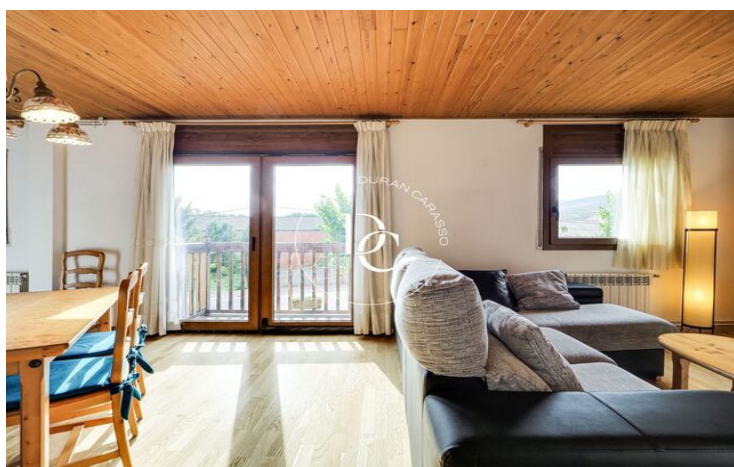

## CASA ADOSADA EN VENTA EN EL CENTRO DE PUIGCERDA

Puigcerdà / La Cerdanya

<b>Precio</b>	<b>375.000 €</b>	✓ Calefacción	✓ Vistas a la montaña
Sup. construida	138 m <sup>2</sup>	✓ Jardín	✓ Trastero
Sup. útil	138 m <sup>2</sup>	✓ Amueblado	✓ Parking
Habitaciones	4	✓ Balcón	✓ Armarios empotrados
Baños	3		
Clasificación energética	D		
Índice prestación energética	241.00 kw h/m <sup>2</sup> año		
Clasificación de emisiones	C		
Emisiones	24.00 co/m <sup>2</sup> año		
Año de construcción	1989		