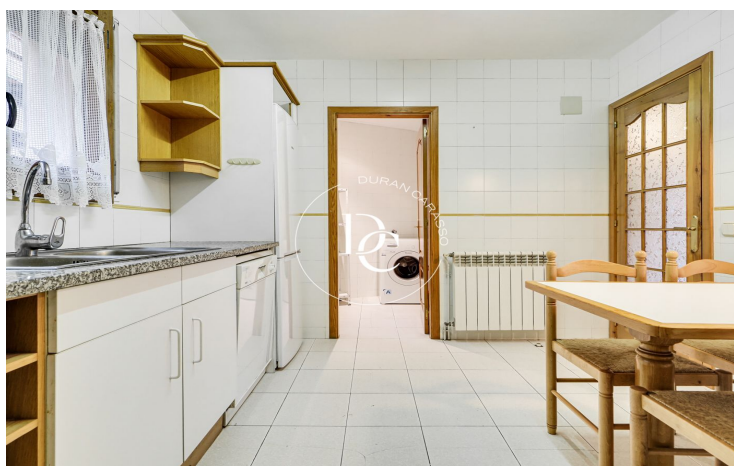

## CASA ADOSADA EN VENTA EN EL CENTRO DE PUIGCERDA

Puigcerdà / La Cerdanya

<b>Precio</b>	<b>375.000 €</b>	✓ Calefacción	✓ Vistas a la montaña
Sup. construida	138 m <sup>2</sup>	✓ Jardín	✓ Trastero
Sup. útil	138 m <sup>2</sup>	✓ Amueblado	✓ Parking
Habitaciones	4	✓ Balcón	✓ Armarios empotrados
Baños	3		
Clasificación energética	D		
Índice prestación energética	241.00 kw h/m <sup>2</sup> año		
Clasificación de emisiones	C		
Emisiones	24.00 co/m <sup>2</sup> año		
Año de construcción	1989		