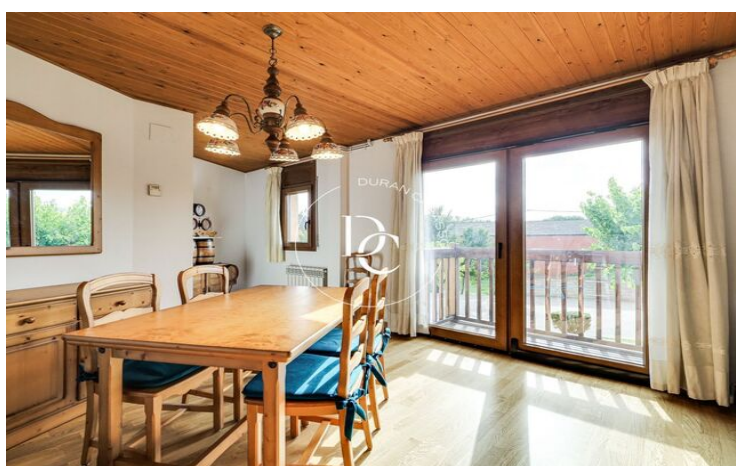

## CASA ADOSADA EN VENTA EN EL CENTRO DE PUIGCERDA

Puigcerdà / La Cerdanya

<b>Precio</b>	<b>375.000 €</b>	✓ Calefacción	✓ Vistas a la montaña
Sup. construida	138 m <sup>2</sup>	✓ Jardín	✓ Trastero
Sup. útil	138 m <sup>2</sup>	✓ Amueblado	✓ Parking
Habitaciones	4	✓ Balcón	✓ Armarios empotrados
Baños	3		
Clasificación energética	D		
Índice prestación energética	241.00 kw h/m <sup>2</sup> año		
Clasificación de emisiones	C		
Emisiones	24.00 co/m <sup>2</sup> año		
Año de construcción	1989		