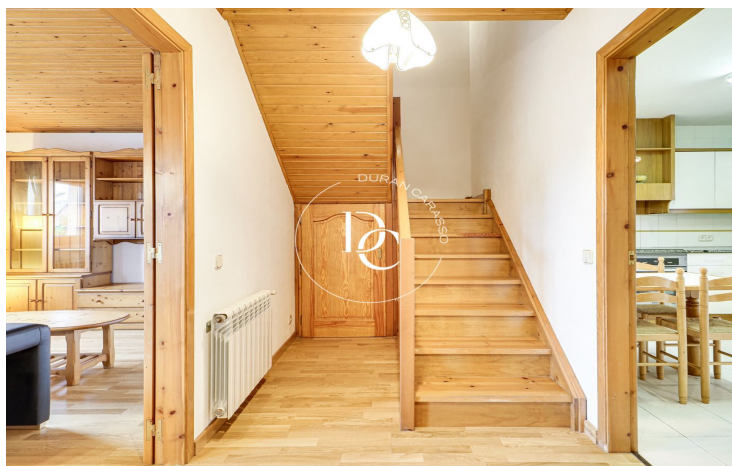

## CASA ADOSADA EN VENTA EN EL CENTRO DE PUIGCERDA

Puigcerdà / La Cerdanya

<b>Precio</b>	<b>375.000 €</b>	✓ Calefacción	✓ Vistas a la montaña
Sup. construida	138 m <sup>2</sup>	✓ Jardín	✓ Trastero
Sup. útil	138 m <sup>2</sup>	✓ Amueblado	✓ Parking
Habitaciones	4	✓ Balcón	✓ Armarios empotrados
Baños	3		
Clasificación energética	D		
Índice prestación energética	241.00 kw h/m <sup>2</sup> año		
Clasificación de emisiones	C		
Emisiones	24.00 co/m <sup>2</sup> año		
Año de construcción	1989		