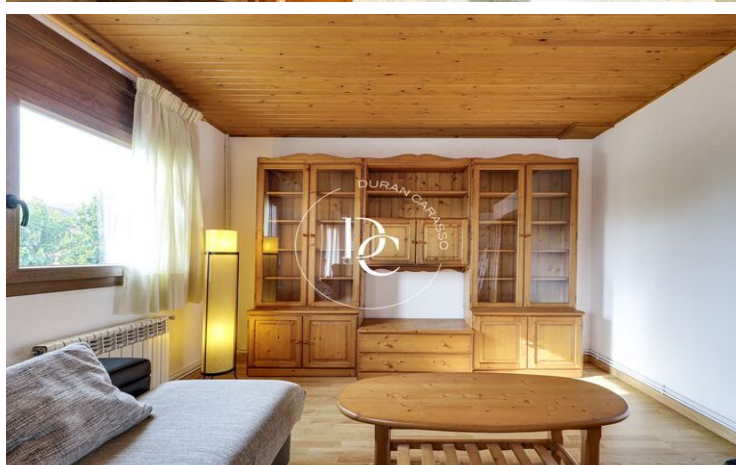

## CASA ADOSADA EN VENTA EN EL CENTRO DE PUIGCERDA

Puigcerdà / La Cerdanya

<b>Precio</b>	<b>375.000 €</b>	✓ Calefacción	✓ Vistas a la montaña
Sup. construida	138 m <sup>2</sup>	✓ Jardín	✓ Trastero
Sup. útil	138 m <sup>2</sup>	✓ Amueblado	✓ Parking
Habitaciones	4	✓ Balcón	✓ Armarios empotrados
Baños	3		
Clasificación energética	D		
Índice prestación energética	241.00 kw h/m <sup>2</sup> año		
Clasificación de emisiones	C		
Emisiones	24.00 co/m <sup>2</sup> año		
Año de construcción	1989		