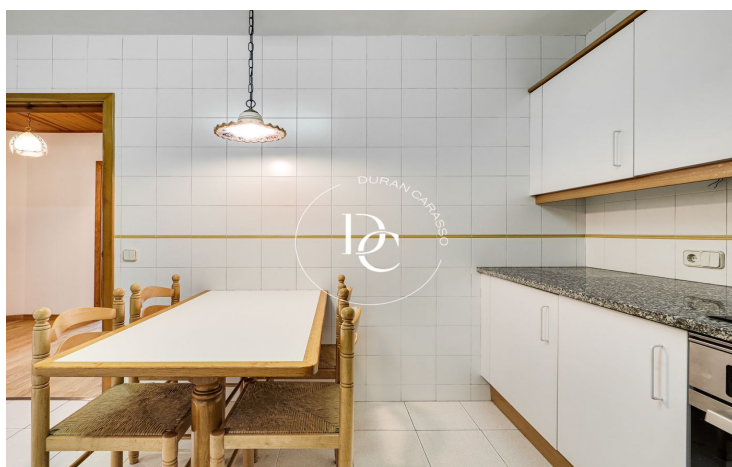

## CASA ADOSADA EN VENTA EN EL CENTRO DE PUIGCERDA

Puigcerdà / La Cerdanya

<b>Precio</b>	<b>375.000 €</b>	✓ Calefacción	✓ Vistas a la montaña
Sup. construida	138 m <sup>2</sup>	✓ Jardín	✓ Trastero
Sup. útil	138 m <sup>2</sup>	✓ Amueblado	✓ Parking
Habitaciones	4	✓ Balcón	✓ Armarios empotrados
Baños	3		
Clasificación energética	D		
Índice prestación energética	241.00 kw h/m <sup>2</sup> año		
Clasificación de emisiones	C		
Emisiones	24.00 co/m <sup>2</sup> año		
Año de construcción	1989		