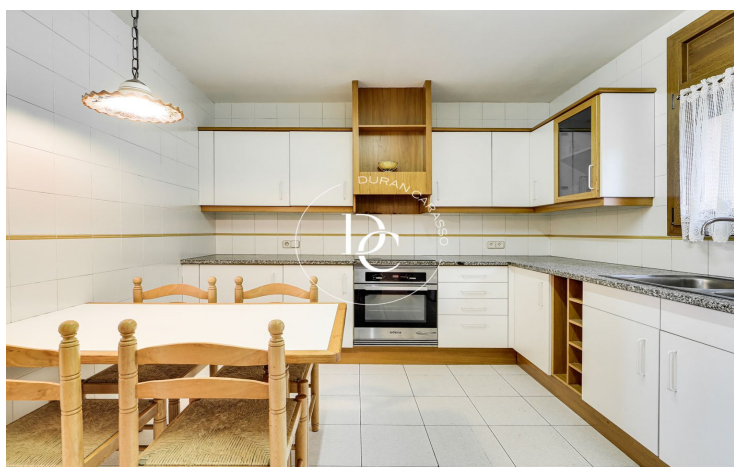

## CASA ADOSADA EN VENTA EN EL CENTRO DE PUIGCERDA

Puigcerdà / La Cerdanya

<b>Precio</b>	<b>375.000 €</b>	✓ Calefacción	✓ Vistas a la montaña
Sup. construida	138 m <sup>2</sup>	✓ Jardín	✓ Trastero
Sup. útil	138 m <sup>2</sup>	✓ Amueblado	✓ Parking
Habitaciones	4	✓ Balcón	✓ Armarios empotrados
Baños	3		
Clasificación energética	D		
Índice prestación energética	241.00 kw h/m <sup>2</sup> año		
Clasificación de emisiones	C		
Emisiones	24.00 co/m <sup>2</sup> año		
Año de construcción	1989		