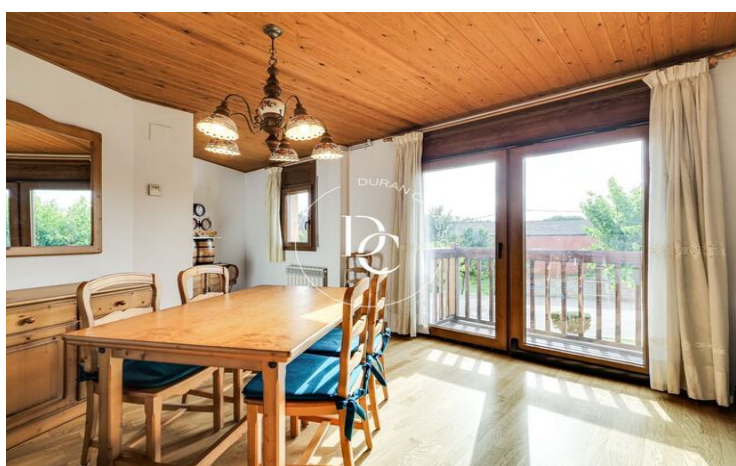

CASA ADOSADA EN VENTA EN EL CENTRO DE PUIGCERDA

Puigcerdà / La Cerdanya

Precio	365.000 €	✓ Calefacción	✓ Vistas a la montaña
Sup. construida	175 m ²	✓ Jardín	✓ Trastero
Habitaciones	4	✓ Amueblado	✓ Parking
Baños	3	✓ Balcón	✓ Armarios empotrados
Clasificación energética	D		
Índice prestación energética	241.00 kw h/m ² año		
Clasificación de emisiones	C		
Emisiones	24.00 co/m ² año		
Año de construcción	1989		