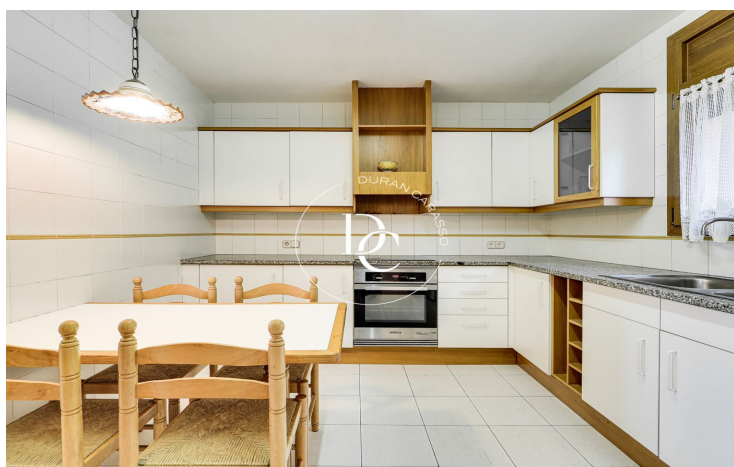

Los datos de cada inmueble no son parte de una oferta o de un contrato. No se deben considerar exactas o factuales las declaraciones hechas por Durán Carasso Grupo Inmobiliario, verbalmente o por escrito, respecto del inmueble, el estado en que se encuentra o su valor. Las fotografías solamente muestran partes determinadas de los inmuebles tal y como eran en el momento en que se tomaron. Las dimensiones, áreas y distancias que se facilitan son solamente aproximadas y deben ser comprobadas por el cliente. Las imágenes generadas mediante ordenador son solamente una indicación del posible aspecto del inmueble, y pueden cambiar en cualquier momento. La información respecto a un inmueble es susceptible de cambiar en cualquier momento.

Contacta con nosotros si deseas tener más información o concertar una visita.