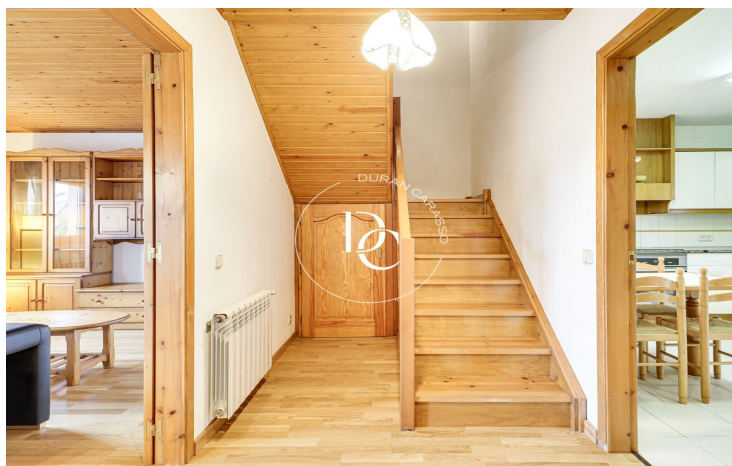

CASA ADOSADA EN VENTA EN EL CENTRO DE PUIGCERDA

Puigcerdà / La Cerdanya

Precio	365.000 €	✓ Calefacción	✓ Vistas a la montaña
Sup. construida	175 m ²	✓ Jardín	✓ Trastero
Habitaciones	4	✓ Amueblado	✓ Parking
Baños	3	✓ Balcón	✓ Armarios empotrados
Clasificación energética	D		
Índice prestación energética	241.00 kw h/m ² año		
Clasificación de emisiones	C		
Emisiones	24.00 co/m ² año		
Año de construcción	1989		