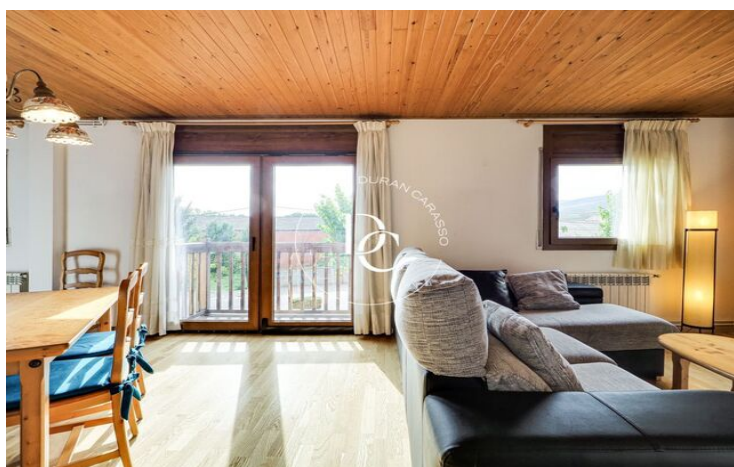

CASA ADOSADA EN VENTA EN EL CENTRO DE PUIGCERDA

Puigcerdà / La Cerdanya

Precio	365.000 €	✓ Calefacción	✓ Vistas a la montaña
Sup. construida	175 m ²	✓ Jardín	✓ Trastero
Habitaciones	4	✓ Amueblado	✓ Parking
Baños	3	✓ Balcón	✓ Armarios empotrados
Clasificación energética	D		
Índice prestación energética	241.00 kw h/m ² año		
Clasificación de emisiones	C		
Emisiones	24.00 co/m ² año		
Año de construcción	1989		