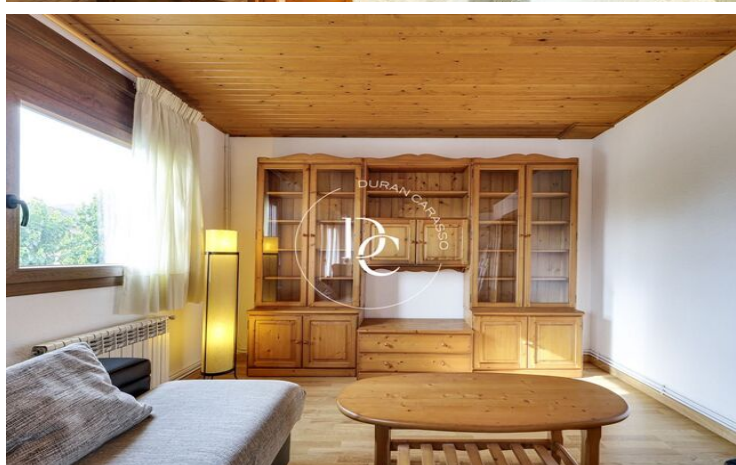

CASA ADOSADA EN VENTA EN EL CENTRO DE PUIGCERDA

Puigcerdà / La Cerdanya

Precio	365.000 €	✓ Calefacción	✓ Vistas a la montaña
Sup. construida	175 m ²	✓ Jardín	✓ Trastero
Habitaciones	4	✓ Amueblado	✓ Parking
Baños	3	✓ Balcón	✓ Armarios empotrados
Clasificación energética	D		
Índice prestación energética	241.00 kw h/m ² año		
Clasificación de emisiones	C		
Emisiones	24.00 co/m ² año		
Año de construcción	1989		