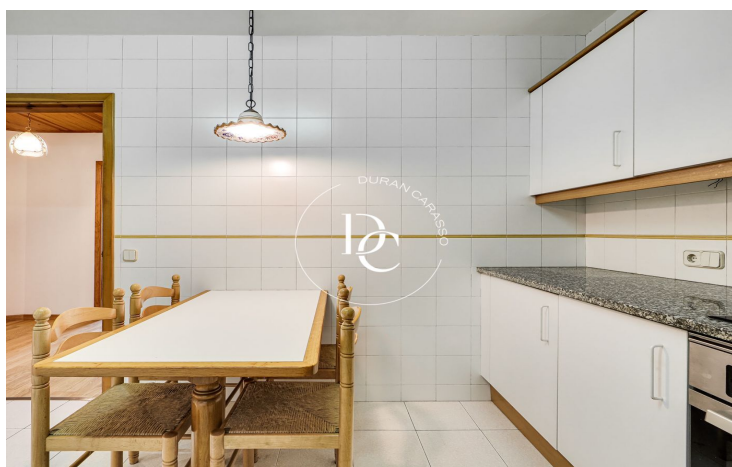

CASA ADOSADA EN VENTA EN EL CENTRO DE PUIGCERDA

Puigcerdà / La Cerdanya

Precio	365.000 €	✓ Calefacción	✓ Vistas a la montaña
Sup. construida	175 m ²	✓ Jardín	✓ Trastero
Habitaciones	4	✓ Amueblado	✓ Parking
Baños	3	✓ Balcón	✓ Armarios empotrados
Clasificación energética	D		
Índice prestación energética	241.00 kw h/m ² año		
Clasificación de emisiones	C		
Emisiones	24.00 co/m ² año		
Año de construcción	1989		