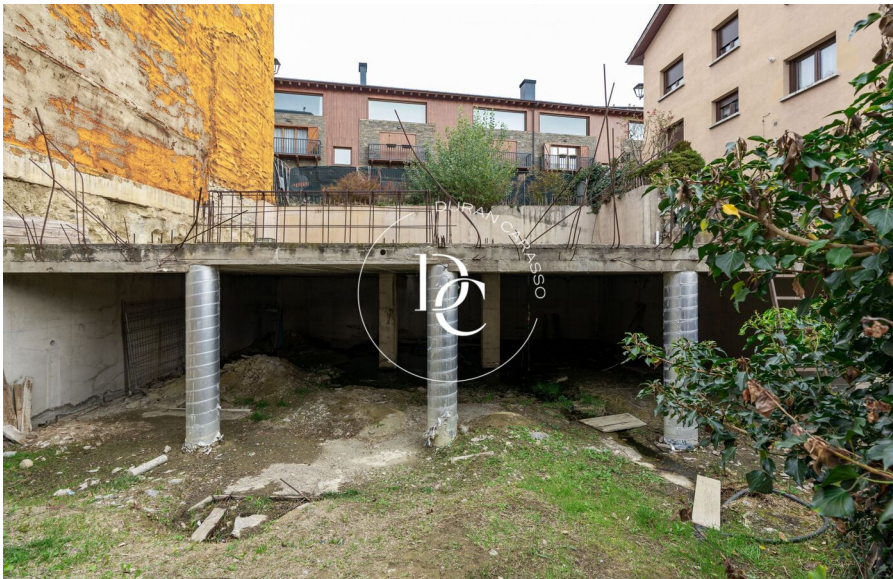

Durán Carasso

Parcela con proyecto en venta en el centro de
Puigcerda, Puigcerdà

Ref. 5164

<https://www.durancarasso.es>

Parcela con proyecto en venta en el centro de Puigcerda

Ref. 5164

Parcela con proyecto de edificio plurifamiliar. Oportunidad de inversión para promoción inmobiliaria en Puigcerdà, ideal para promotor que busque una de las mejores parcelas de la zona, situada en el barrio de la estación. Barrio céntrico y nostálgico de la capital de Cerdanya, Puigcerdà, que dispone de todo tipo de servicios como colegios, hospital, farmacias, bares y restaurantes, hoteles, supermercados y cafeterías, incluso helipuerto, y todo al lado de la estación de tren y de autobuses. La parcela está perfectamente comunicada mediante el funicular sin necesidad de llevar el coche al centro histórico, con sus calles peatonales, los pequeños comercios, boutiques, restauración y ocio. Encontra...

Parcela	230 m ²
Precio compra-venta	650.000 € + impuestos

Parcela con proyecto en venta en el centro de Puigcerda

Ref. 5164

Parcela con proyecto en venta en el centro de Puigcerda

Ref. 5164

Durán Carasso

INVERSIONES