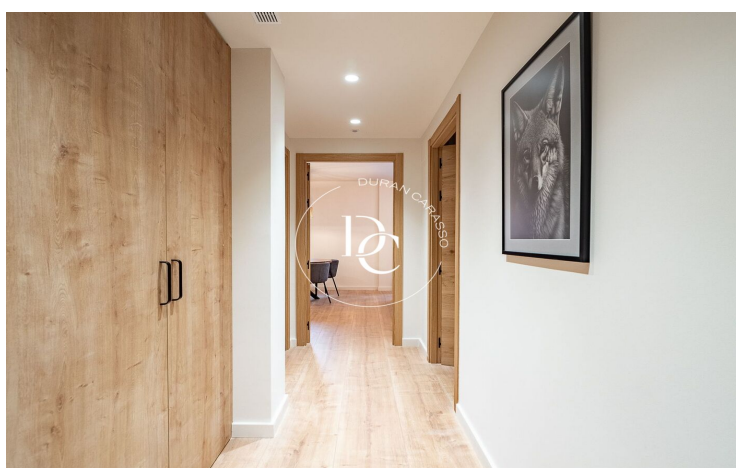

Los datos de cada inmueble no son parte de una oferta o de un contrato. No se deben considerar exactas o factuales las declaraciones hechas por Durán Carasso Grupo Inmobiliario, verbalmente o por escrito, respecto del inmueble, el estado en que se encuentra o su valor. Las fotografías solamente muestran partes determinadas de los inmuebles tal y como eran en el momento en que se tomaron. Las dimensiones, áreas y distancias que se facilitan son solamente aproximadas y deben ser comprobadas por el cliente. Las imágenes generadas mediante ordenador son solamente una indicación del posible aspecto del inmueble, y pueden cambiar en cualquier momento. La información respecto a un inmueble es susceptible de cambiar en cualquier momento.

Contacta con nosotros si deseas tener más información o concertar una visita.