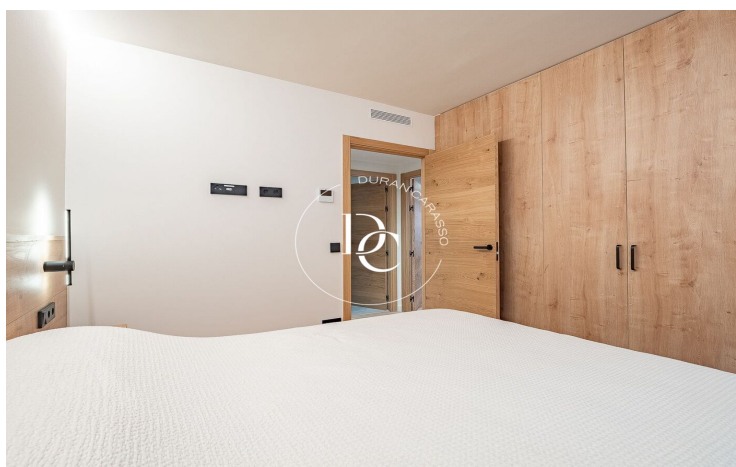

Los datos de cada inmueble no son parte de una oferta o de un contrato. No se deben considerar exactas o factuales las declaraciones hechas por Durán Carasso Grupo Inmobiliario, verbalmente o por escrito, respecto del inmueble, el estado en que se encuentra o su valor. Las fotografías solamente muestran partes determinadas de los inmuebles tal y como eran en el momento en que se tomaron. Las dimensiones, áreas y distancias que se facilitan son solamente aproximadas y deben ser comprobadas por el cliente. Las imágenes generadas mediante ordenador son solamente una indicación del posible aspecto del inmueble, y pueden cambiar en cualquier momento. La información respecto a un inmueble es susceptible de cambiar en cualquier momento.

Contacta con nosotros si deseas tener más información o concertar una visita.