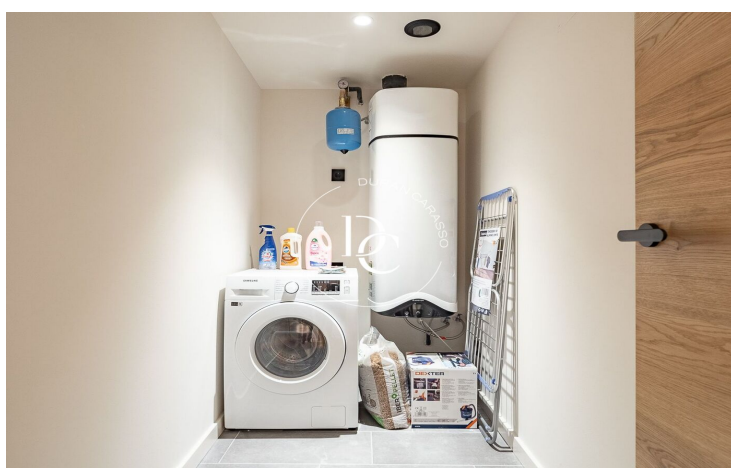

Los datos de cada inmueble no son parte de una oferta o de un contrato. No se deben considerar exactas o factuales las declaraciones hechas por Durán Carasso Grupo Inmobiliario, verbalmente o por escrito, respecto del inmueble, el estado en que se encuentra o su valor. Las fotografías solamente muestran partes determinadas de los inmuebles tal y como eran en el momento en que se tomaron. Las dimensiones, áreas y distancias que se facilitan son solamente aproximadas y deben ser comprobadas por el cliente. Las imágenes generadas mediante ordenador son solamente una indicación del posible aspecto del inmueble, y pueden cambiar en cualquier momento. La información respecto a un inmueble es susceptible de cambiar en cualquier momento.

Contacta con nosotros si deseas tener más información o concertar una visita.