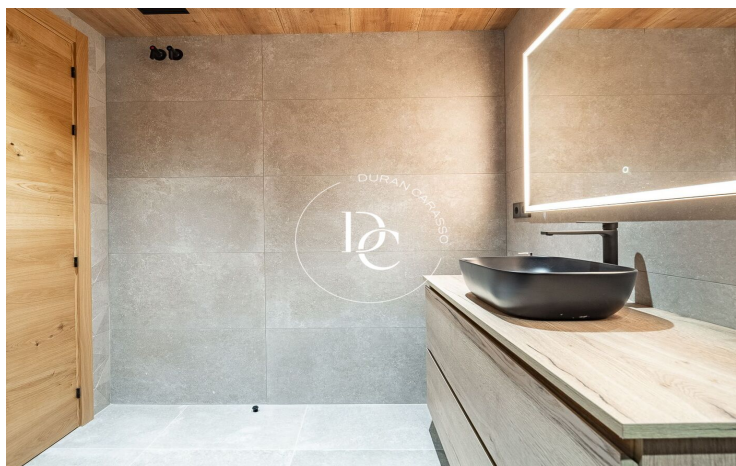

Los datos de cada inmueble no son parte de una oferta o de un contrato. No se deben considerar exactas o factuales las declaraciones hechas por Durán Carasso Grupo Inmobiliario, verbalmente o por escrito, respecto del inmueble, el estado en que se encuentra o su valor. Las fotografías solamente muestran partes determinadas de los inmuebles tal y como eran en el momento en que se tomaron. Las dimensiones, áreas y distancias que se facilitan son solamente aproximadas y deben ser comprobadas por el cliente. Las imágenes generadas mediante ordenador son solamente una indicación del posible aspecto del inmueble, y pueden cambiar en cualquier momento. La información respecto a un inmueble es susceptible de cambiar en cualquier momento.

Contacta con nosotros si deseas tener más información o concertar una visita.