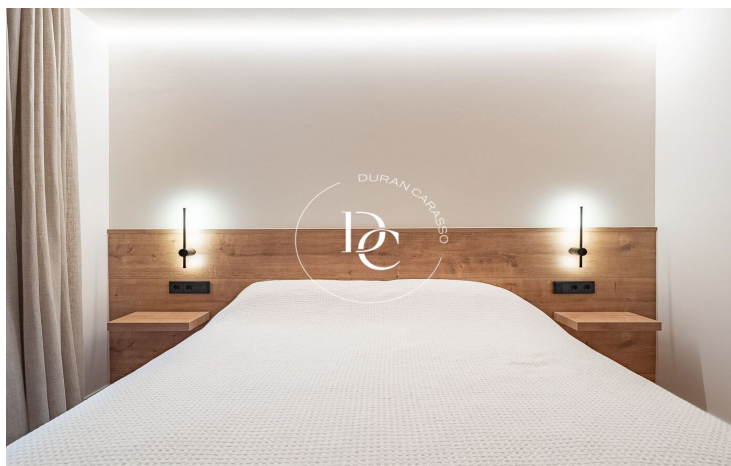

Los datos de cada inmueble no son parte de una oferta o de un contrato. No se deben considerar exactas o factuales las declaraciones hechas por Durán Carasso Grupo Inmobiliario, verbalmente o por escrito, respecto del inmueble, el estado en que se encuentra o su valor. Las fotografías solamente muestran partes determinadas de los inmuebles tal y como eran en el momento en que se tomaron. Las dimensiones, áreas y distancias que se facilitan son solamente aproximadas y deben ser comprobadas por el cliente. Las imágenes generadas mediante ordenador son solamente una indicación del posible aspecto del inmueble, y pueden cambiar en cualquier momento. La información respecto a un inmueble es susceptible de cambiar en cualquier momento.

Contacta con nosotros si deseas tener más información o concertar una visita.