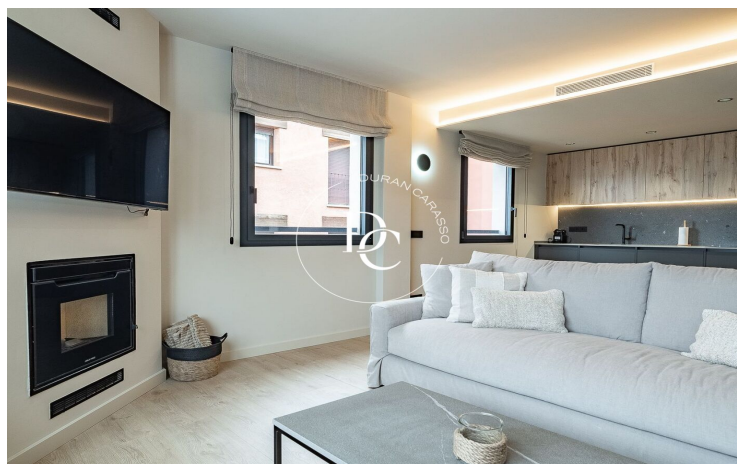

Los datos de cada inmueble no son parte de una oferta o de un contrato. No se deben considerar exactas o factuales las declaraciones hechas por Durán Carasso Grupo Inmobiliario, verbalmente o por escrito, respecto del inmueble, el estado en que se encuentra o su valor. Las fotografías solamente muestran partes determinadas de los inmuebles tal y como eran en el momento en que se tomaron. Las dimensiones, áreas y distancias que se facilitan son solamente aproximadas y deben ser comprobadas por el cliente. Las imágenes generadas mediante ordenador son solamente una indicación del posible aspecto del inmueble, y pueden cambiar en cualquier momento. La información respecto a un inmueble es susceptible de cambiar en cualquier momento.

Contacta con nosotros si deseas tener más información o concertar una visita.