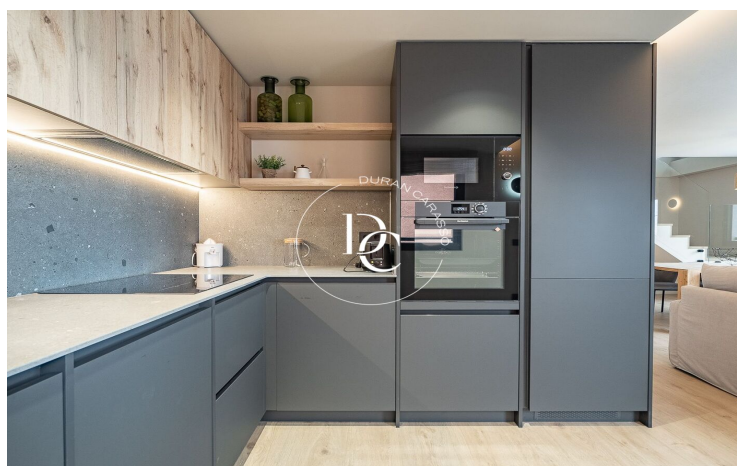

Los datos de cada inmueble no son parte de una oferta o de un contrato. No se deben considerar exactas o factuales las declaraciones hechas por Durán Carasso Grupo Inmobiliario, verbalmente o por escrito, respecto del inmueble, el estado en que se encuentra o su valor. Las fotografías solamente muestran partes determinadas de los inmuebles tal y como eran en el momento en que se tomaron. Las dimensiones, áreas y distancias que se facilitan son solamente aproximadas y deben ser comprobadas por el cliente. Las imágenes generadas mediante ordenador son solamente una indicación del posible aspecto del inmueble, y pueden cambiar en cualquier momento. La información respecto a un inmueble es susceptible de cambiar en cualquier momento.

Contacta con nosotros si deseas tener más información o concertar una visita.