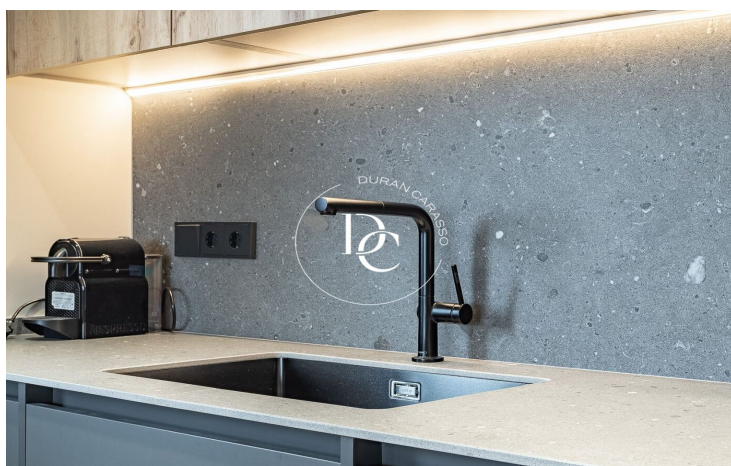

Los datos de cada inmueble no son parte de una oferta o de un contrato. No se deben considerar exactas o factuales las declaraciones hechas por Durán Carasso Grupo Inmobiliario, verbalmente o por escrito, respecto del inmueble, el estado en que se encuentra o su valor. Las fotografías solamente muestran partes determinadas de los inmuebles tal y como eran en el momento en que se tomaron. Las dimensiones, áreas y distancias que se facilitan son solamente aproximadas y deben ser comprobadas por el cliente. Las imágenes generadas mediante ordenador son solamente una indicación del posible aspecto del inmueble, y pueden cambiar en cualquier momento. La información respecto a un inmueble es susceptible de cambiar en cualquier momento.

Contacta con nosotros si deseas tener más información o concertar una visita.