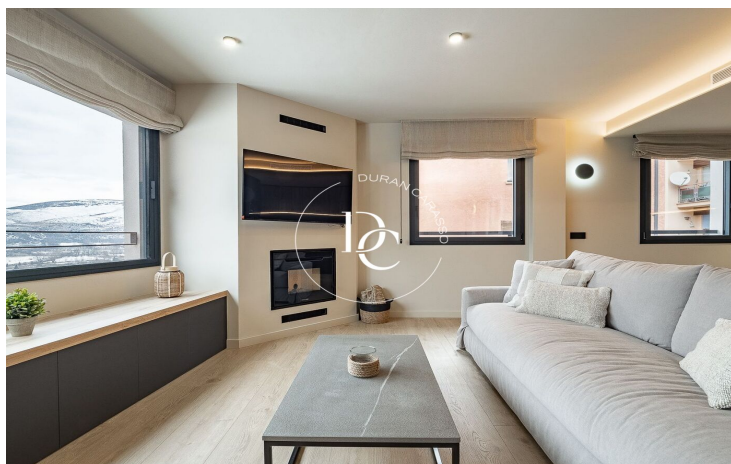

Los datos de cada inmueble no son parte de una oferta o de un contrato. No se deben considerar exactas o factuales las declaraciones hechas por Durán Carasso Grupo Inmobiliario, verbalmente o por escrito, respecto del inmueble, el estado en que se encuentra o su valor. Las fotografías solamente muestran partes determinadas de los inmuebles tal y como eran en el momento en que se tomaron. Las dimensiones, áreas y distancias que se facilitan son solamente aproximadas y deben ser comprobadas por el cliente. Las imágenes generadas mediante ordenador son solamente una indicación del posible aspecto del inmueble, y pueden cambiar en cualquier momento. La información respecto a un inmueble es susceptible de cambiar en cualquier momento.

Contacta con nosotros si deseas tener más información o concertar una visita.