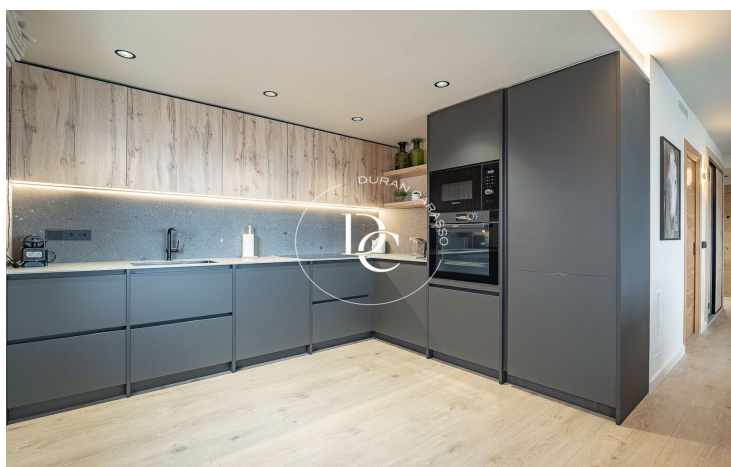

Los datos de cada inmueble no son parte de una oferta o de un contrato. No se deben considerar exactas o factuales las declaraciones hechas por Durán Carasso Grupo Inmobiliario, verbalmente o por escrito, respecto del inmueble, el estado en que se encuentra o su valor. Las fotografías solamente muestran partes determinadas de los inmuebles tal y como eran en el momento en que se tomaron. Las dimensiones, áreas y distancias que se facilitan son solamente aproximadas y deben ser comprobadas por el cliente. Las imágenes generadas mediante ordenador son solamente una indicación del posible aspecto del inmueble, y pueden cambiar en cualquier momento. La información respecto a un inmueble es susceptible de cambiar en cualquier momento.

Contacta con nosotros si deseas tener más información o concertar una visita.