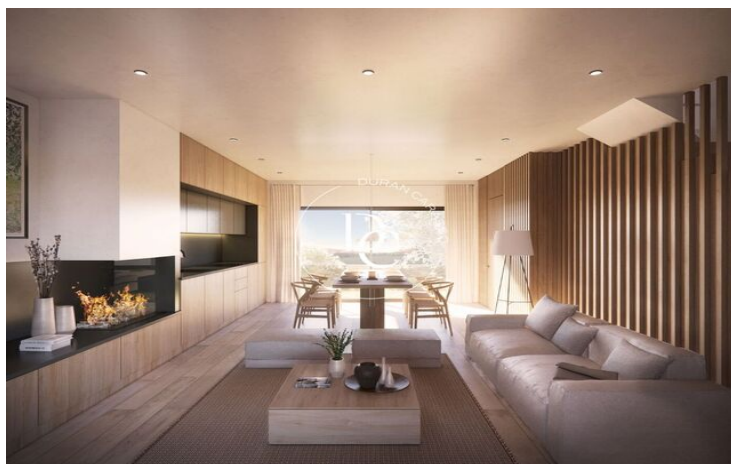

Los datos de cada inmueble no son parte de una oferta o de un contrato. No se deben considerar exactas o factuales las declaraciones hechas por Durán Carasso Grupo Inmobiliario, verbalmente o por escrito, respecto del inmueble, el estado en que se encuentra o su valor. Las fotografías solamente muestran partes determinadas de los inmuebles tal y como eran en el momento en que se tomaron. Las dimensiones, áreas y distancias que se facilitan son solamente aproximadas y deben ser comprobadas por el cliente. Las imágenes generadas mediante ordenador son solamente una indicación del posible aspecto del inmueble, y pueden cambiar en cualquier momento. La información respecto a un inmueble es susceptible de cambiar en cualquier momento.

Contacta con nosotros si deseas tener más información o concertar una visita.