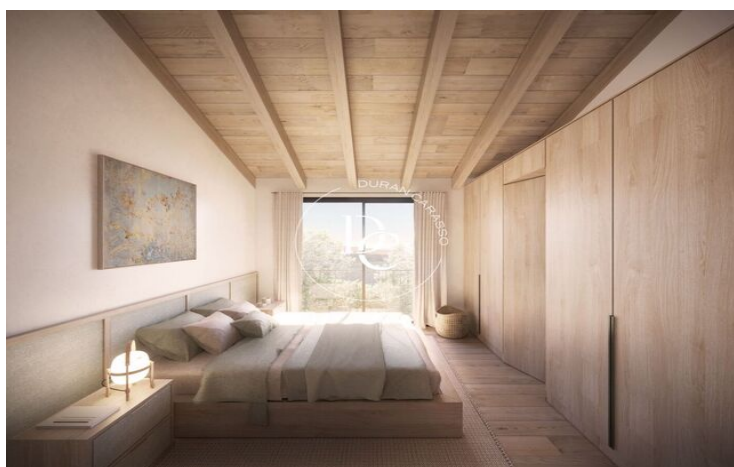

Los datos de cada inmueble no son parte de una oferta o de un contrato. No se deben considerar exactas o factuales las declaraciones hechas por Durán Carasso Grupo Inmobiliario, verbalmente o por escrito, respecto del inmueble, el estado en que se encuentra o su valor. Las fotografías solamente muestran partes determinadas de los inmuebles tal y como eran en el momento en que se tomaron. Las dimensiones, áreas y distancias que se facilitan son solamente aproximadas y deben ser comprobadas por el cliente. Las imágenes generadas mediante ordenador son solamente una indicación del posible aspecto del inmueble, y pueden cambiar en cualquier momento. La información respecto a un inmueble es susceptible de cambiar en cualquier momento.

Contacta con nosotros si deseas tener más información o concertar una visita.