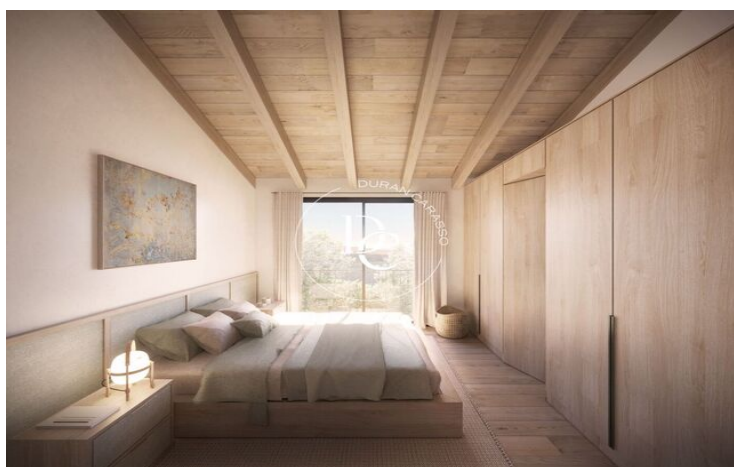

Este proyecto, de volumetría lineal, se adapta a las variaciones topográficas de la parcela, creando diferentes niveles de la parcela, que corresponden a cada jardín privado. Cada vivienda cuenta con dos espacios privados exteriores, uno de orientación sur, y el otro de orientación norte con vistas.

La imagen interior, donde se ha utilizado la madera como material principal, contrastada con el blanco y el negro, da la calidez necesaria como respuesta al clima de la zona.

Unidades en esta promoción

Tipo	Casa
Unidad	CASA 2
Superficie	98 m ²
Terraza	72 m ²
Habitaciones	3
Baños	2
Precio	465.000 €
Estado	reservado

Tipo	Casa
Unidad	CASA 3
Superficie	98 m ²
Terraza	72 m ²
Habitaciones	3
Baños	3
Precio	420.000 €
Estado	disponible

Tipo	Casa
Unidad	CASA 4
Superficie	98 m ²
Terraza	72 m ²
Habitaciones	3
Baños	3
Precio	420.000 €
Estado	disponible

Tipo	Casa
Unidad	CASA 7
Superficie	98 m ²
Terraza	72 m ²
Habitaciones	3
Baños	3
Precio	465.000 €
Estado	reservado