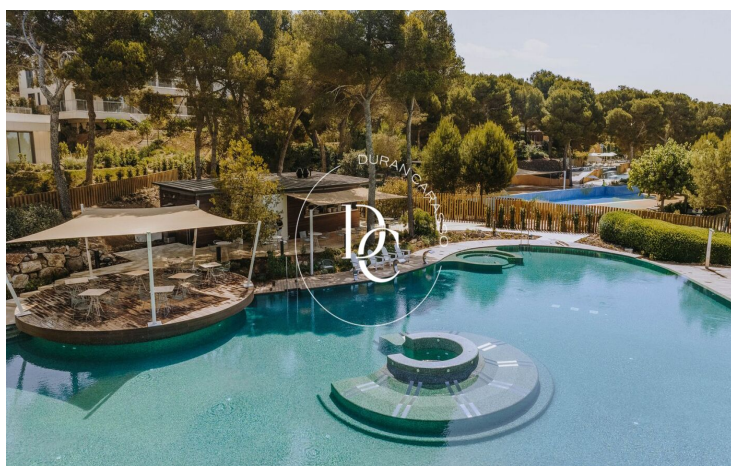

Los datos de cada inmueble no son parte de una oferta o de un contrato. No se deben considerar exactas o factuales las declaraciones hechas por Durán Carasso Grupo Inmobiliario, verbalmente o por escrito, respecto del inmueble, el estado en que se encuentra o su valor. Las fotografías solamente muestran partes determinadas de los inmuebles tal y como eran en el momento en que se tomaron. Las dimensiones, áreas y distancias que se facilitan son solamente aproximadas y deben ser comprobadas por el cliente. Las imágenes generadas mediante ordenador son solamente una indicación del posible aspecto del inmueble, y pueden cambiar en cualquier momento. La información respecto a un inmueble es susceptible de cambiar en cualquier momento.

Contacta con nosotros si deseas tener más información o concertar una visita.