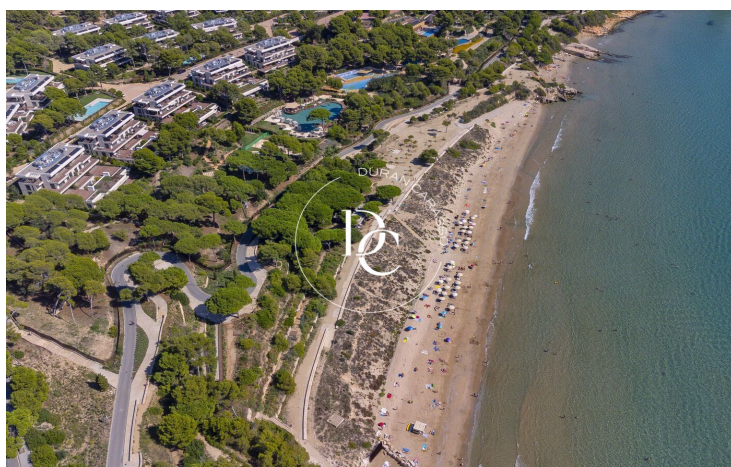

Los datos de cada inmueble no son parte de una oferta o de un contrato. No se deben considerar exactas o factuales las declaraciones hechas por Durán Carasso Grupo Inmobiliario, verbalmente o por escrito, respecto del inmueble, el estado en que se encuentra o su valor. Las fotografías solamente muestran partes determinadas de los inmuebles tal y como eran en el momento en que se tomaron. Las dimensiones, áreas y distancias que se facilitan son solamente aproximadas y deben ser comprobadas por el cliente. Las imágenes generadas mediante ordenador son solamente una indicación del posible aspecto del inmueble, y pueden cambiar en cualquier momento. La información respecto a un inmueble es susceptible de cambiar en cualquier momento.

Contacta con nosotros si deseas tener más información o concertar una visita.