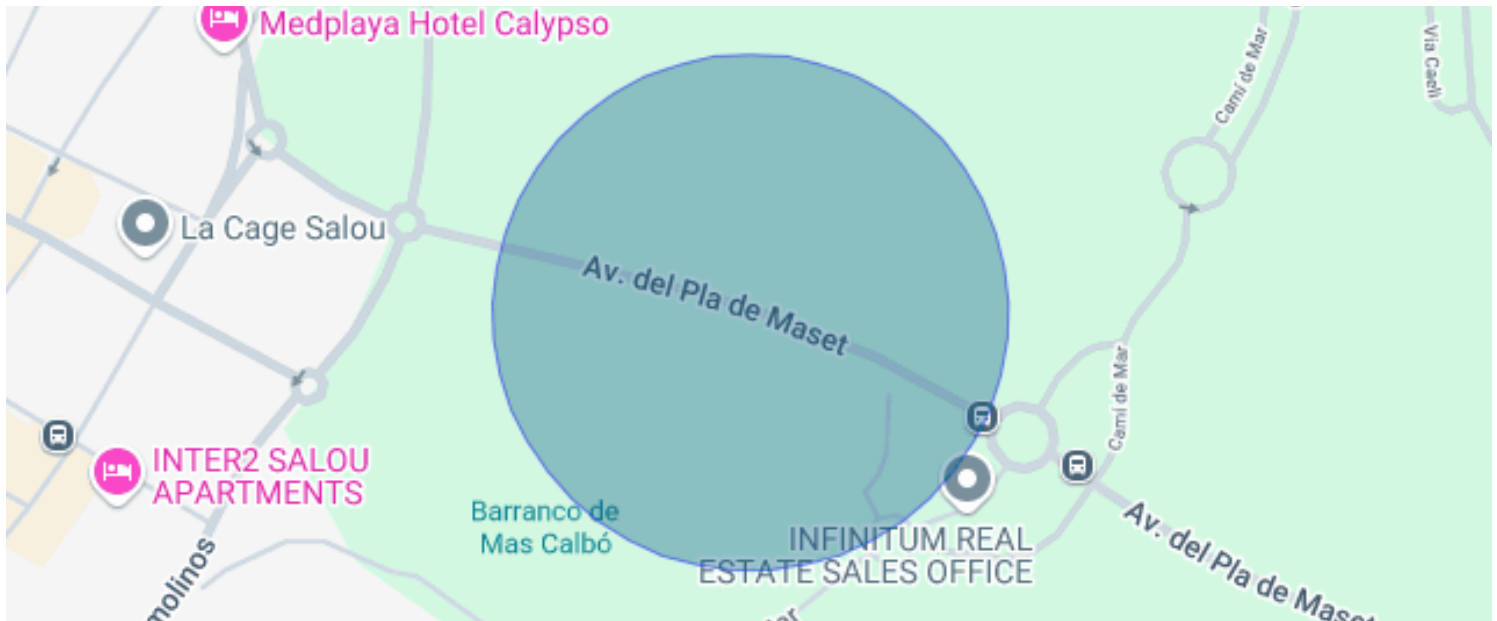

Salou / Tarragonès

30 apartamentos de 2 a 4 habitaciones, con amplias y luminosas estancias, terraza y con acceso a una zona comunitaria con piscina.

Los apartamentos forman parte del resort privado, junto al mar, a 10 minutos de Tarragona y a 1 hora y 20 minutos de Barcelona. Descubra los tres campos de golf de primerísimo nivel diseñados por el legendario golfista Greg Norman. Cuenta además con el galardonado como Mejor Beach Club de Europa.

Al mismo tiempo, el resort dispone de varios restaurantes con una oferta gastronómica de primer nivel.

Incluyen servicios como el mantenimiento integral de las zonas comunes, vigilancia y seguridad las 24h, servicio de atención al residente, gimnasio, Kids Club, 11 kilómetros de viales secundarios integrados en la naturaleza para caminar, correr o ir en bici y beneficios exclusivos como un programa de actividades mensuales para adultos y niños enfocadas en la naturaleza, el bienestar o la gastronomía