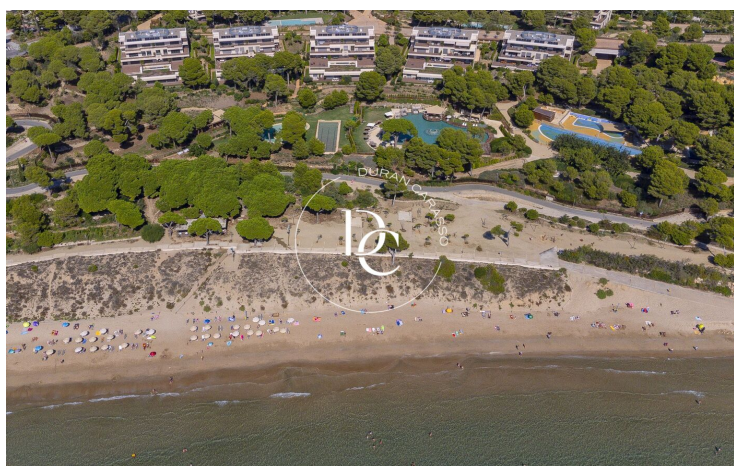

Los datos de cada inmueble no son parte de una oferta o de un contrato. No se deben considerar exactas o factuales las declaraciones hechas por Durán Carasso Grupo Inmobiliario, verbalmente o por escrito, respecto del inmueble, el estado en que se encuentra o su valor. Las fotografías solamente muestran partes determinadas de los inmuebles tal y como eran en el momento en que se tomaron. Las dimensiones, áreas y distancias que se facilitan son solamente aproximadas y deben ser comprobadas por el cliente. Las imágenes generadas mediante ordenador son solamente una indicación del posible aspecto del inmueble, y pueden cambiar en cualquier momento. La información respecto a un inmueble es susceptible de cambiar en cualquier momento.

Contacta con nosotros si deseas tener más información o concertar una visita.