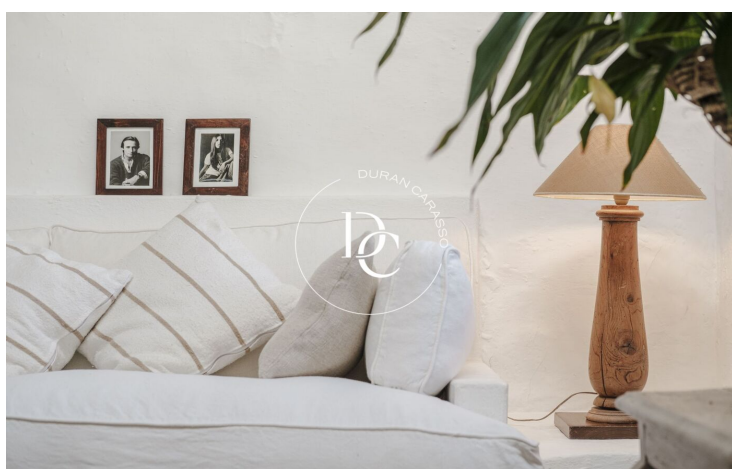

Los datos de cada inmueble no son parte de una oferta o de un contrato. No se deben considerar exactas o factuales las declaraciones hechas por Durán Carasso Grupo Inmobiliario, verbalmente o por escrito, respecto del inmueble, el estado en que se encuentra o su valor. Las fotografías solamente muestran partes determinadas de los inmuebles tal y como eran en el momento en que se tomaron. Las dimensiones, áreas y distancias que se facilitan son solamente aproximadas y deben ser comprobadas por el cliente. Las imágenes generadas mediante ordenador son solamente una indicación del posible aspecto del inmueble, y pueden cambiar en cualquier momento. La información respecto a un inmueble es susceptible de cambiar en cualquier momento.

Contacta con nosotros si deseas tener más información o concertar una visita.