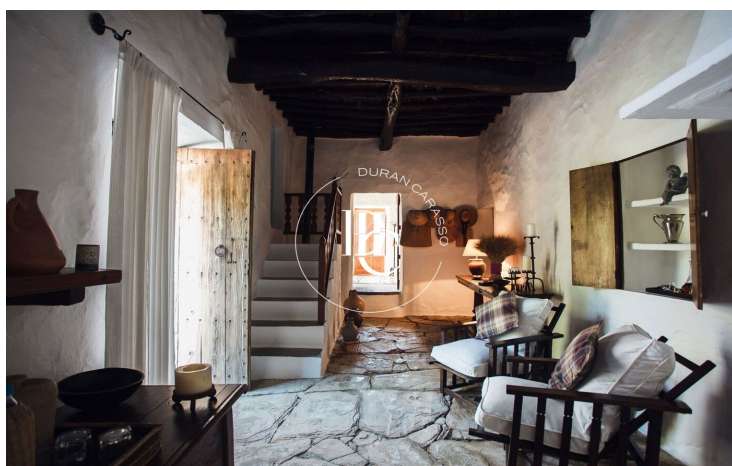

Los datos de cada inmueble no son parte de una oferta o de un contrato. No se deben considerar exactas o factuales las declaraciones hechas por Durán Carasso Grupo Inmobiliario, verbalmente o por escrito, respecto del inmueble, el estado en que se encuentra o su valor. Las fotografías solamente muestran partes determinadas de los inmuebles tal y como eran en el momento en que se tomaron. Las dimensiones, áreas y distancias que se facilitan son solamente aproximadas y deben ser comprobadas por el cliente. Las imágenes generadas mediante ordenador son solamente una indicación del posible aspecto del inmueble, y pueden cambiar en cualquier momento. La información respecto a un inmueble es susceptible de cambiar en cualquier momento.

Contacta con nosotros si deseas tener más información o concertar una visita.