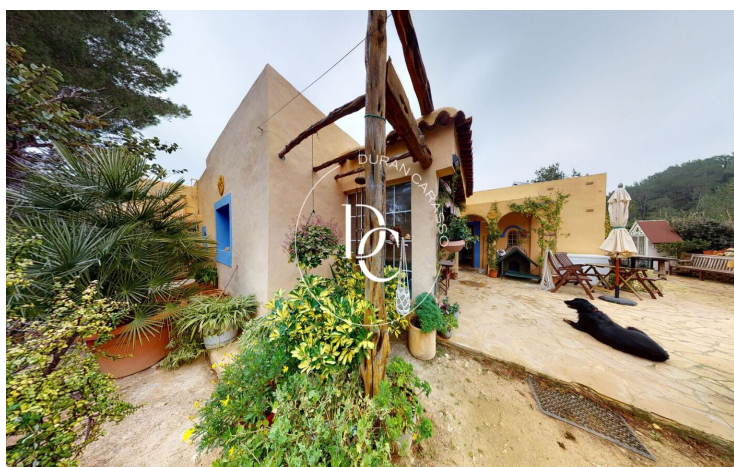

Los datos de cada inmueble no son parte de una oferta o de un contrato. No se deben considerar exactas o factuales las declaraciones hechas por Durán Carasso Grupo Inmobiliario, verbalmente o por escrito, respecto del inmueble, el estado en que se encuentra o su valor. Las fotografías solamente muestran partes determinadas de los inmuebles tal y como eran en el momento en que se tomaron. Las dimensiones, áreas y distancias que se facilitan son solamente aproximadas y deben ser comprobadas por el cliente. Las imágenes generadas mediante ordenador son solamente una indicación del posible aspecto del inmueble, y pueden cambiar en cualquier momento. La información respecto a un inmueble es susceptible de cambiar en cualquier momento.

Contacta con nosotros si deseas tener más información o concertar una visita.