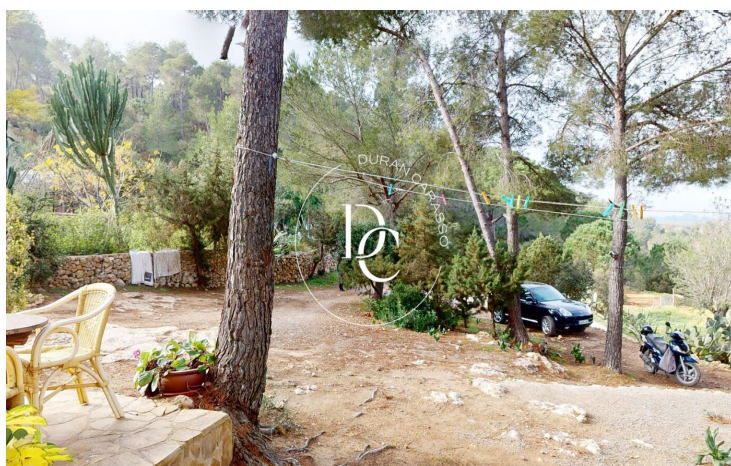

Los datos de cada inmueble no son parte de una oferta o de un contrato. No se deben considerar exactas o factuales las declaraciones hechas por Durán Carasso Grupo Inmobiliario, verbalmente o por escrito, respecto del inmueble, el estado en que se encuentra o su valor. Las fotografías solamente muestran partes determinadas de los inmuebles tal y como eran en el momento en que se tomaron. Las dimensiones, áreas y distancias que se facilitan son solamente aproximadas y deben ser comprobadas por el cliente. Las imágenes generadas mediante ordenador son solamente una indicación del posible aspecto del inmueble, y pueden cambiar en cualquier momento. La información respecto a un inmueble es susceptible de cambiar en cualquier momento.

Contacta con nosotros si deseas tener más información o concertar una visita.