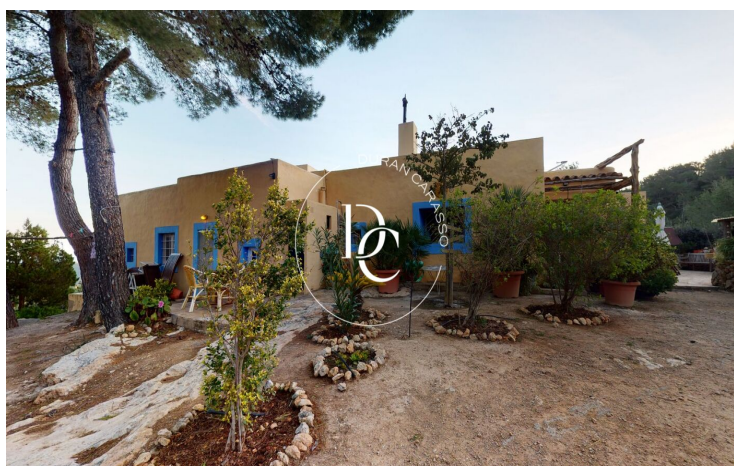

Los datos de cada inmueble no son parte de una oferta o de un contrato. No se deben considerar exactas o factuales las declaraciones hechas por Durán Carasso Grupo Inmobiliario, verbalmente o por escrito, respecto del inmueble, el estado en que se encuentra o su valor. Las fotografías solamente muestran partes determinadas de los inmuebles tal y como eran en el momento en que se tomaron. Las dimensiones, áreas y distancias que se facilitan son solamente aproximadas y deben ser comprobadas por el cliente. Las imágenes generadas mediante ordenador son solamente una indicación del posible aspecto del inmueble, y pueden cambiar en cualquier momento. La información respecto a un inmueble es susceptible de cambiar en cualquier momento.

Contacta con nosotros si deseas tener más información o concertar una visita.