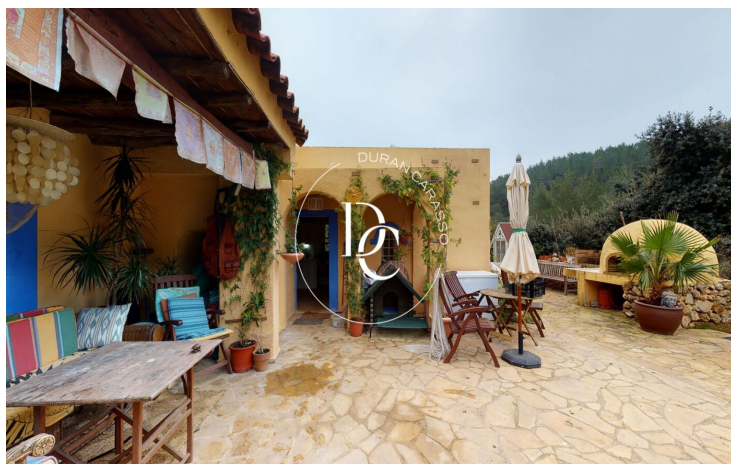

Los datos de cada inmueble no son parte de una oferta o de un contrato. No se deben considerar exactas o factuales las declaraciones hechas por Durán Carasso Grupo Inmobiliario, verbalmente o por escrito, respecto del inmueble, el estado en que se encuentra o su valor. Las fotografías solamente muestran partes determinadas de los inmuebles tal y como eran en el momento en que se tomaron. Las dimensiones, áreas y distancias que se facilitan son solamente aproximadas y deben ser comprobadas por el cliente. Las imágenes generadas mediante ordenador son solamente una indicación del posible aspecto del inmueble, y pueden cambiar en cualquier momento. La información respecto a un inmueble es susceptible de cambiar en cualquier momento.

Contacta con nosotros si deseas tener más información o concertar una visita.