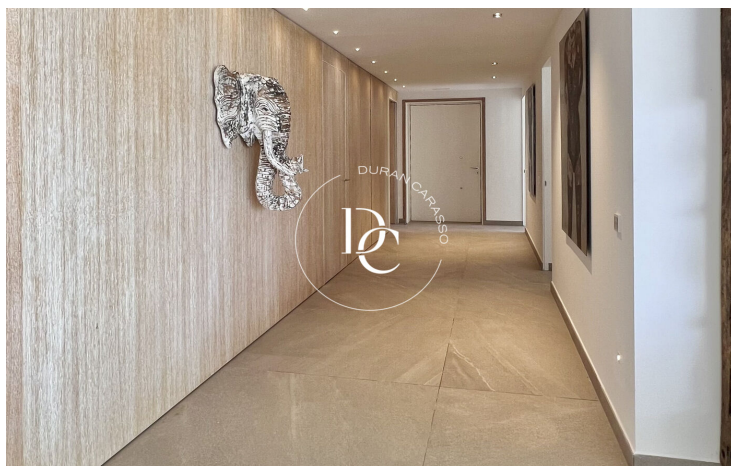

Los datos de cada inmueble no son parte de una oferta o de un contrato. No se deben considerar exactas o factuales las declaraciones hechas por Durán Carasso Grupo Inmobiliario, verbalmente o por escrito, respecto del inmueble, el estado en que se encuentra o su valor. Las fotografías solamente muestran partes determinadas de los inmuebles tal y como eran en el momento en que se tomaron. Las dimensiones, áreas y distancias que se facilitan son solamente aproximadas y deben ser comprobadas por el cliente. Las imágenes generadas mediante ordenador son solamente una indicación del posible aspecto del inmueble, y pueden cambiar en cualquier momento. La información respecto a un inmueble es susceptible de cambiar en cualquier momento.

Contacta con nosotros si deseas tener más información o concertar una visita.