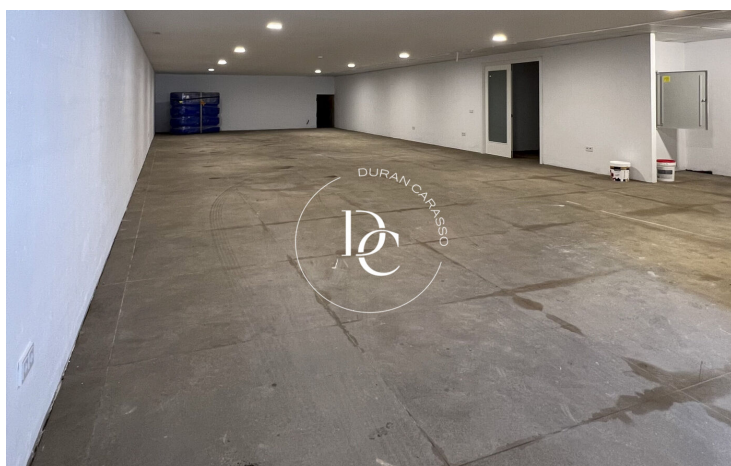

Los datos de cada inmueble no son parte de una oferta o de un contrato. No se deben considerar exactas o factuales las declaraciones hechas por Durán Carasso Grupo Inmobiliario, verbalmente o por escrito, respecto del inmueble, el estado en que se encuentra o su valor. Las fotografías solamente muestran partes determinadas de los inmuebles tal y como eran en el momento en que se tomaron. Las dimensiones, áreas y distancias que se facilitan son solamente aproximadas y deben ser comprobadas por el cliente. Las imágenes generadas mediante ordenador son solamente una indicación del posible aspecto del inmueble, y pueden cambiar en cualquier momento. La información respecto a un inmueble es susceptible de cambiar en cualquier momento.

Contacta con nosotros si deseas tener más información o concertar una visita.