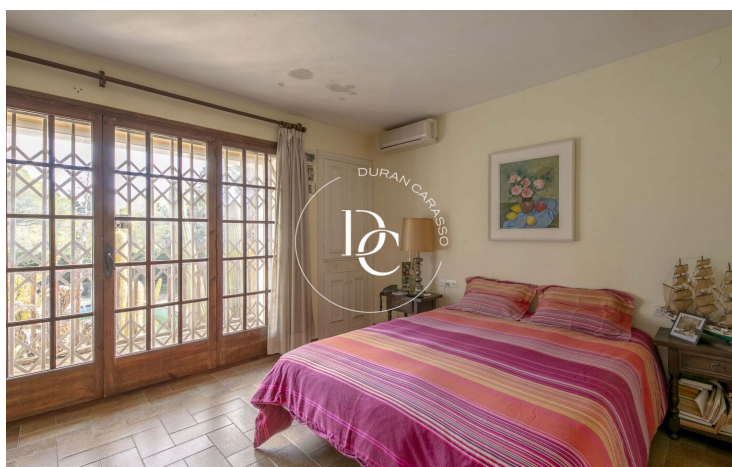

Los datos de cada inmueble no son parte de una oferta o de un contrato. No se deben considerar exactas o factuales las declaraciones hechas por Durán Carasso Grupo Inmobiliario, verbalmente o por escrito, respecto del inmueble, el estado en que se encuentra o su valor. Las fotografías solamente muestran partes determinadas de los inmuebles tal y como eran en el momento en que se tomaron. Las dimensiones, áreas y distancias que se facilitan son solamente aproximadas y deben ser comprobadas por el cliente. Las imágenes generadas mediante ordenador son solamente una indicación del posible aspecto del inmueble, y pueden cambiar en cualquier momento. La información respecto a un inmueble es susceptible de cambiar en cualquier momento.

Contacta con nosotros si deseas tener más información o concertar una visita.