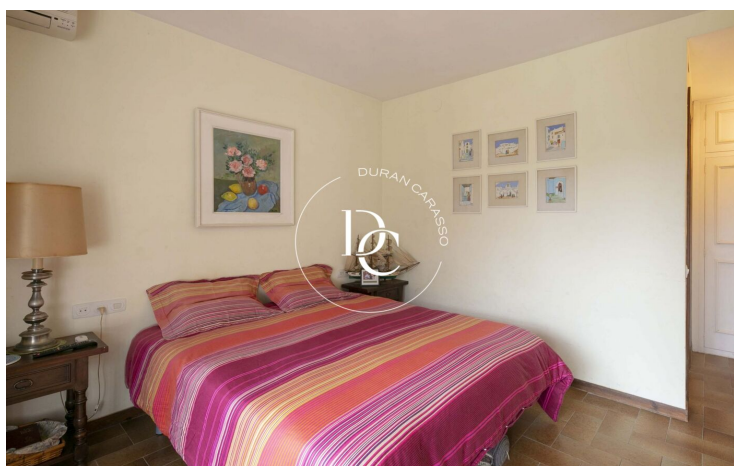

Los datos de cada inmueble no son parte de una oferta o de un contrato. No se deben considerar exactas o factuales las declaraciones hechas por Durán Carasso Grupo Inmobiliario, verbalmente o por escrito, respecto del inmueble, el estado en que se encuentra o su valor. Las fotografías solamente muestran partes determinadas de los inmuebles tal y como eran en el momento en que se tomaron. Las dimensiones, áreas y distancias que se facilitan son solamente aproximadas y deben ser comprobadas por el cliente. Las imágenes generadas mediante ordenador son solamente una indicación del posible aspecto del inmueble, y pueden cambiar en cualquier momento. La información respecto a un inmueble es susceptible de cambiar en cualquier momento.

Contacta con nosotros si deseas tener más información o concertar una visita.