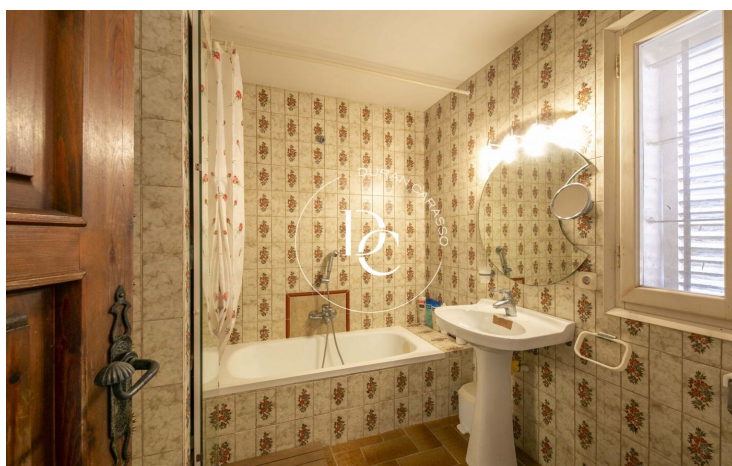

Los datos de cada inmueble no son parte de una oferta o de un contrato. No se deben considerar exactas o factuales las declaraciones hechas por Durán Carasso Grupo Inmobiliario, verbalmente o por escrito, respecto del inmueble, el estado en que se encuentra o su valor. Las fotografías solamente muestran partes determinadas de los inmuebles tal y como eran en el momento en que se tomaron. Las dimensiones, áreas y distancias que se facilitan son solamente aproximadas y deben ser comprobadas por el cliente. Las imágenes generadas mediante ordenador son solamente una indicación del posible aspecto del inmueble, y pueden cambiar en cualquier momento. La información respecto a un inmueble es susceptible de cambiar en cualquier momento.

Contacta con nosotros si deseas tener más información o concertar una visita.