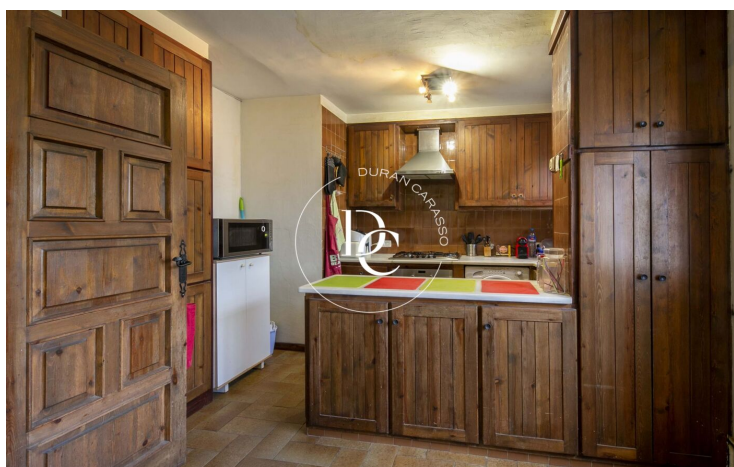

Los datos de cada inmueble no son parte de una oferta o de un contrato. No se deben considerar exactas o factuales las declaraciones hechas por Durán Carasso Grupo Inmobiliario, verbalmente o por escrito, respecto del inmueble, el estado en que se encuentra o su valor. Las fotografías solamente muestran partes determinadas de los inmuebles tal y como eran en el momento en que se tomaron. Las dimensiones, áreas y distancias que se facilitan son solamente aproximadas y deben ser comprobadas por el cliente. Las imágenes generadas mediante ordenador son solamente una indicación del posible aspecto del inmueble, y pueden cambiar en cualquier momento. La información respecto a un inmueble es susceptible de cambiar en cualquier momento.

Contacta con nosotros si deseas tener más información o concertar una visita.