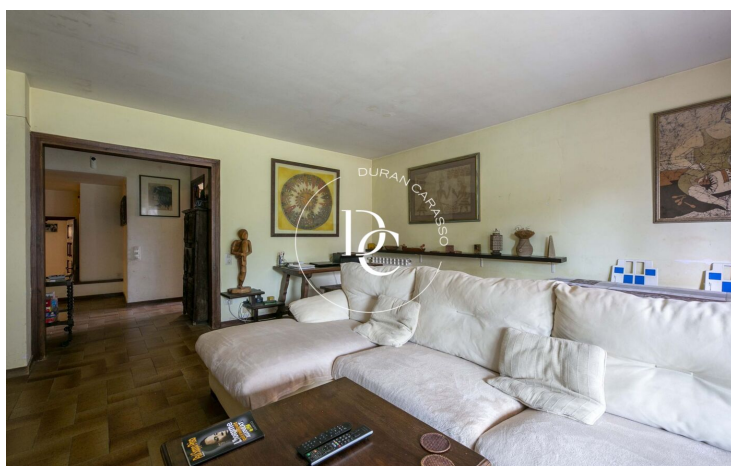

Los datos de cada inmueble no son parte de una oferta o de un contrato. No se deben considerar exactas o factuales las declaraciones hechas por Durán Carasso Grupo Inmobiliario, verbalmente o por escrito, respecto del inmueble, el estado en que se encuentra o su valor. Las fotografías solamente muestran partes determinadas de los inmuebles tal y como eran en el momento en que se tomaron. Las dimensiones, áreas y distancias que se facilitan son solamente aproximadas y deben ser comprobadas por el cliente. Las imágenes generadas mediante ordenador son solamente una indicación del posible aspecto del inmueble, y pueden cambiar en cualquier momento. La información respecto a un inmueble es susceptible de cambiar en cualquier momento.

Contacta con nosotros si deseas tener más información o concertar una visita.