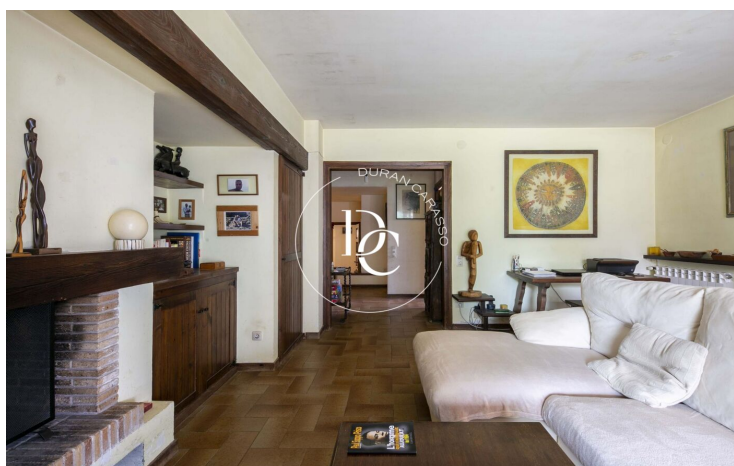

Los datos de cada inmueble no son parte de una oferta o de un contrato. No se deben considerar exactas o factuales las declaraciones hechas por Durán Carasso Grupo Inmobiliario, verbalmente o por escrito, respecto del inmueble, el estado en que se encuentra o su valor. Las fotografías solamente muestran partes determinadas de los inmuebles tal y como eran en el momento en que se tomaron. Las dimensiones, áreas y distancias que se facilitan son solamente aproximadas y deben ser comprobadas por el cliente. Las imágenes generadas mediante ordenador son solamente una indicación del posible aspecto del inmueble, y pueden cambiar en cualquier momento. La información respecto a un inmueble es susceptible de cambiar en cualquier momento.

Contacta con nosotros si deseas tener más información o concertar una visita.