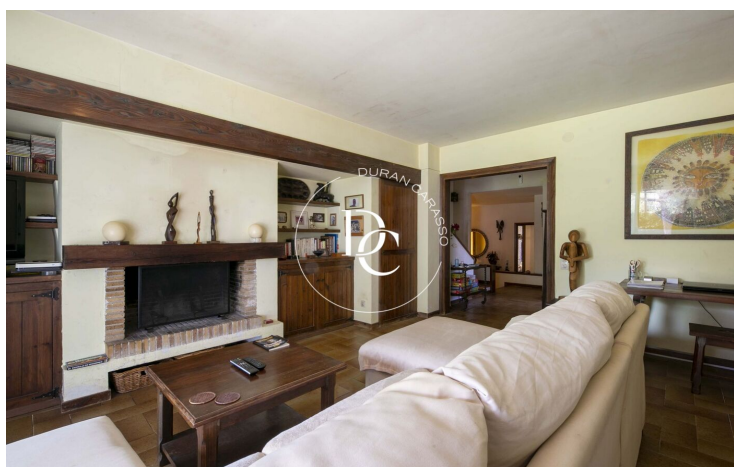

Los datos de cada inmueble no son parte de una oferta o de un contrato. No se deben considerar exactas o factuales las declaraciones hechas por Durán Carasso Grupo Inmobiliario, verbalmente o por escrito, respecto del inmueble, el estado en que se encuentra o su valor. Las fotografías solamente muestran partes determinadas de los inmuebles tal y como eran en el momento en que se tomaron. Las dimensiones, áreas y distancias que se facilitan son solamente aproximadas y deben ser comprobadas por el cliente. Las imágenes generadas mediante ordenador son solamente una indicación del posible aspecto del inmueble, y pueden cambiar en cualquier momento. La información respecto a un inmueble es susceptible de cambiar en cualquier momento.

Contacta con nosotros si deseas tener más información o concertar una visita.