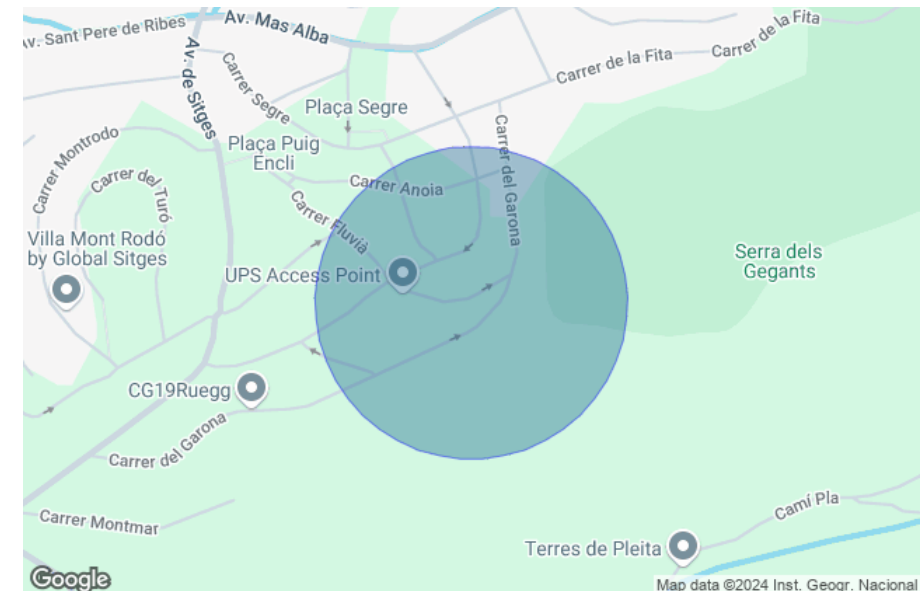

Durán Carasso

Terreno en venta en calle Riera de Begues, Mas
Alba, Sant Pere de Ribes

Ref. 5685

<https://www.durancarasso.es>

Terreno en venta en calle Riera de Begues, Mas Alba

Ref. 5685

Terreno plano en venta

Durán Carasso esta fantástica parcela de 400m² ubicada en la calle Riera de Begues de la urbanización de Mas Alba. Si estás pensando en construirte tu propia casa, en una urbanización en plena expansión, rodeado de viviendas de obra nueva, y en una de las mejores localizaciones de esta zona residencial, te invitamos a conocer esta parcela ubicadas en la calle Riera de Begues. Disponemos de esta y otras parcelas cercanas, por lo que puedes determinar el espacio que necesitas para tu proyecto. Si quieres vivir a 5 minutos del centro de Sitges, en un entorno privilegiado rodeado de naturaleza, contacta con nosotros y te acompañamos a conocer esta parcela. Precio por parcela: 150.000€

Parcela	401 m ²
Precio compra-venta	180.000 € + impuestos

Terreno en venta en calle Riera de Begues, Mas Alba

Ref. 5685

Terreno en venta en calle Riera de Begues, Mas Alba

Ref. 5685

Durán Carasso

INVERSIONES