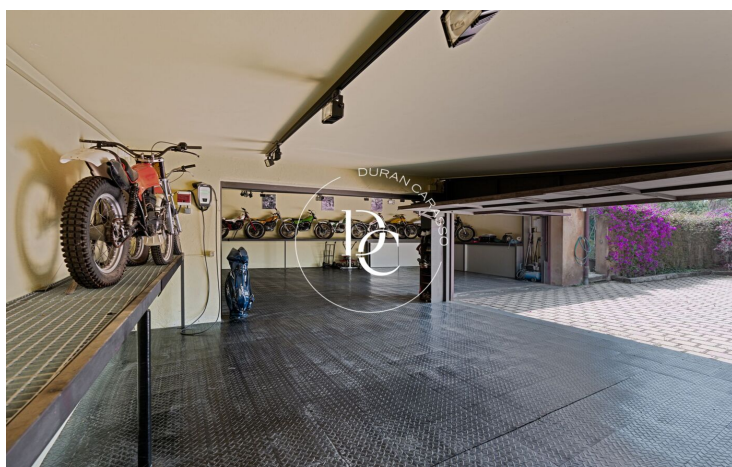

CASA EN VENTA EN SUPERMARESME

La Ferrera / Sant Vicenç de Montalt

Precio	2.650.000 €	✓ Piscina	✓ Calefacción
Superficie	625 m ²	✓ Vistas al mar	✓ Jardín
Habitaciones	6	✓ Parking	✓ Terraza
Baños	7	✓ Balcón	✓ Armarios empotrados
Terreno	2.089 m ²		
Clasificación energética	C		
Índice prestación energética	96.00 kw h/m ² año		
Clasificación de emisiones	C		
Emisiones	20.00 co/m ² año		
Año de construcción	2003		