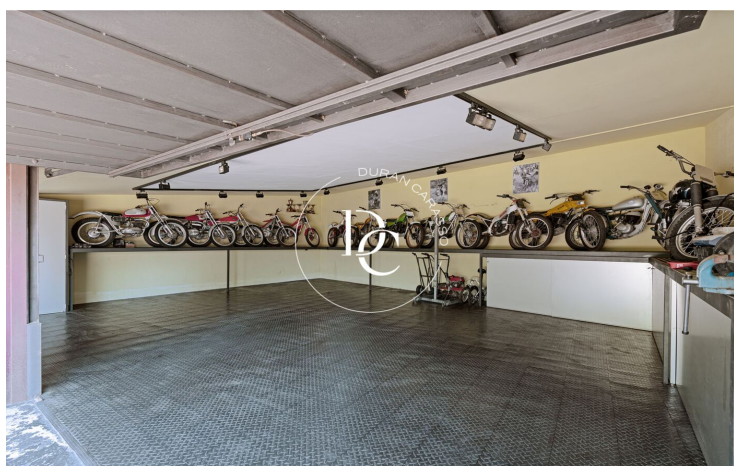

CASA EN VENTA EN SUPERMARESME

La Ferrera / Sant Vicenç de Montalt

Precio	2.650.000 €	✓ Piscina	✓ Calefacción
Superficie	625 m ²	✓ Vistas al mar	✓ Jardín
Habitaciones	6	✓ Parking	✓ Terraza
Baños	7	✓ Balcón	✓ Armarios empotrados
Terreno	2.089 m ²		
Clasificación energética	C		
Índice prestación energética	96.00 kw h/m ² año		
Clasificación de emisiones	C		
Emisiones	20.00 co/m ² año		
Año de construcción	2003		