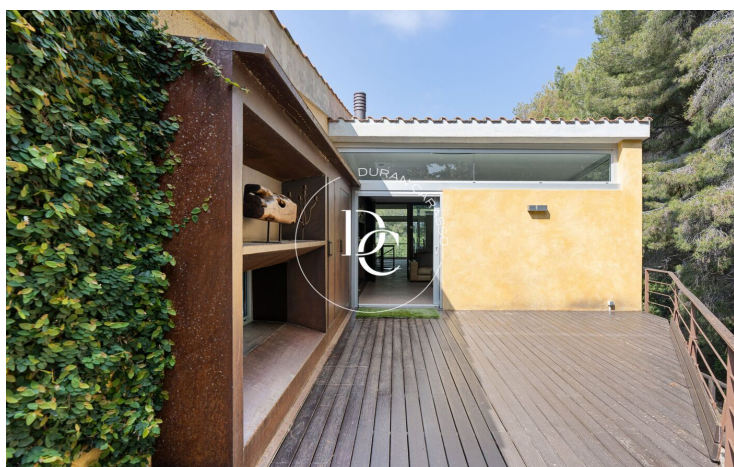

CASA EN VENTA EN SUPERMARESME

La Ferrera / Sant Vicenç de Montalt

Precio	2.650.000 €	✓ Piscina	✓ Calefacción
Superficie	625 m ²	✓ Vistas al mar	✓ Jardín
Habitaciones	6	✓ Parking	✓ Terraza
Baños	7	✓ Balcón	✓ Armarios empotrados
Terreno	2.089 m ²		
Clasificación energética	C		
Índice prestación energética	96.00 kw h/m ² año		
Clasificación de emisiones	C		
Emisiones	20.00 co/m ² año		
Año de construcción	2003		