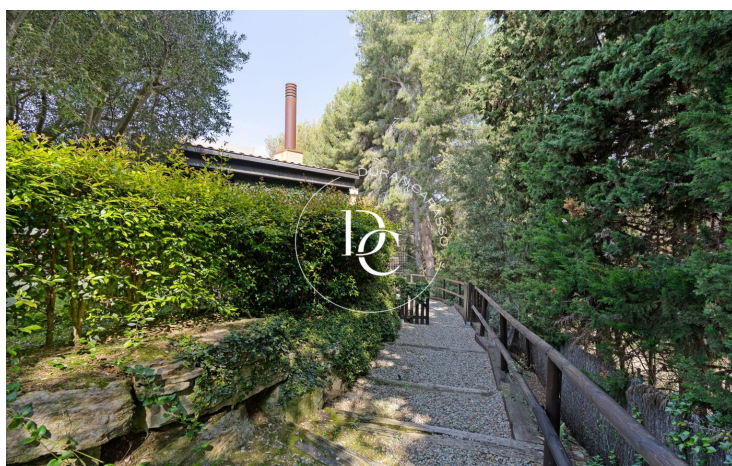

CASA EN VENTA EN SUPERMARESME

La Ferrera / Sant Vicenç de Montalt

Precio	2.650.000 €	✓ Piscina	✓ Calefacción
Superficie	625 m ²	✓ Vistas al mar	✓ Jardín
Habitaciones	6	✓ Parking	✓ Terraza
Baños	7	✓ Balcón	✓ Armarios empotrados
Terreno	2.089 m ²		
Clasificación energética	C		
Índice prestación energética	96.00 kw h/m ² año		
Clasificación de emisiones	C		
Emisiones	20.00 co/m ² año		
Año de construcción	2003		