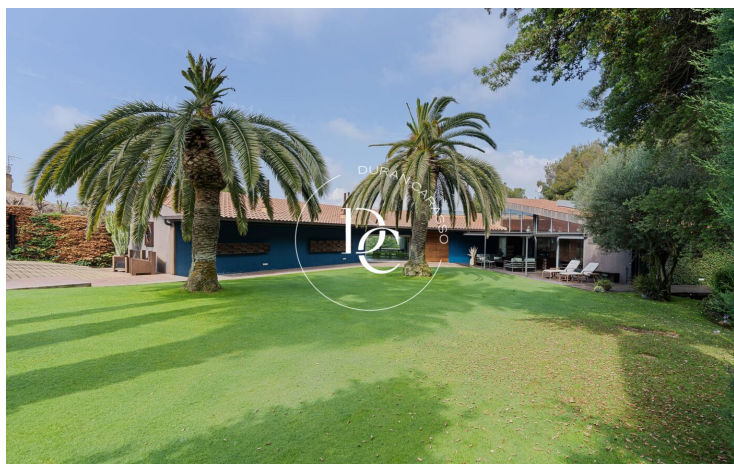

CASA EN VENTA EN SUPERMARESME

La Ferrera / Sant Vicenç de Montalt

Precio	2.650.000 €	✓ Piscina	✓ Calefacción
Superficie	625 m ²	✓ Vistas al mar	✓ Jardín
Habitaciones	6	✓ Parking	✓ Terraza
Baños	7	✓ Balcón	✓ Armarios empotrados
Terreno	2.089 m ²		
Clasificación energética	C		
Índice prestación energética	96.00 kw h/m ² año		
Clasificación de emisiones	C		
Emisiones	20.00 co/m ² año		
Año de construcción	2003		