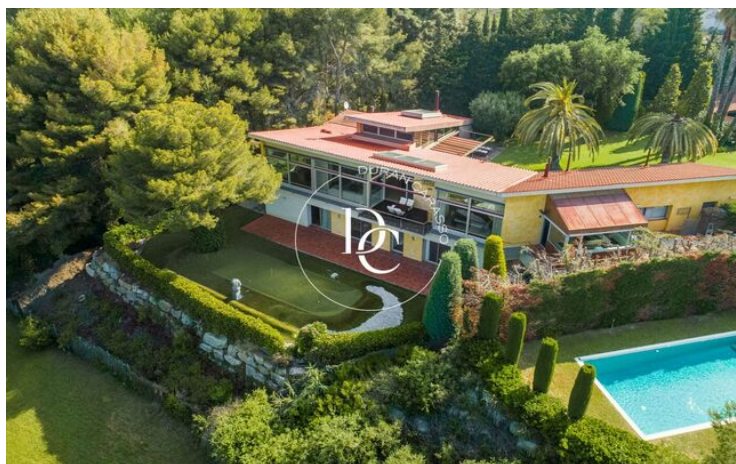

CASA EN VENTA EN SUPERMARESME

La Ferrera / Sant Vicenç de Montalt

Precio	2.650.000 €	✓ Piscina	✓ Calefacción
Superficie	625 m ²	✓ Vistas al mar	✓ Jardín
Habitaciones	6	✓ Parking	✓ Terraza
Baños	7	✓ Balcón	✓ Armarios empotrados
Terreno	2.089 m ²		
Clasificación energética	C		
Índice prestación energética	96.00 kw h/m ² año		
Clasificación de emisiones	C		
Emisiones	20.00 co/m ² año		
Año de construcción	2003		