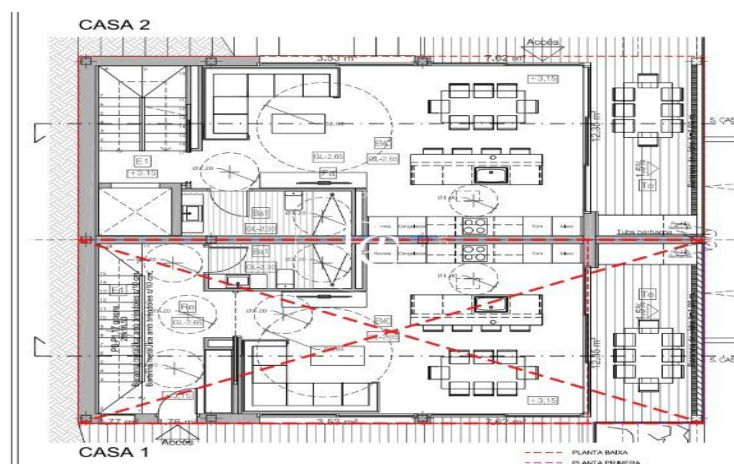

Los datos de cada inmueble no son parte de una oferta o de un contrato. No se deben considerar exactas o factuales las declaraciones hechas por Durán Carasso Grupo Inmobiliario, verbalmente o por escrito, respecto del inmueble, el estado en que se encuentra o su valor. Las fotografías solamente muestran partes determinadas de los inmuebles tal y como eran en el momento en que se tomaron. Las dimensiones, áreas y distancias que se facilitan son solamente aproximadas y deben ser comprobadas por el cliente. Las imágenes generadas mediante ordenador son solamente una indicación del posible aspecto del inmueble, y pueden cambiar en cualquier momento. La información respecto a un inmueble es susceptible de cambiar en cualquier momento.

Contacta con nosotros si deseas tener más información o concertar una visita.