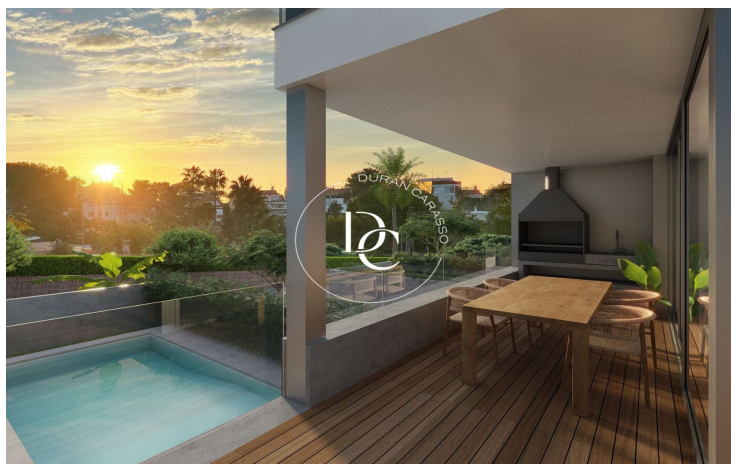

Los datos de cada inmueble no son parte de una oferta o de un contrato. No se deben considerar exactas o factuales las declaraciones hechas por Durán Carasso Grupo Inmobiliario, verbalmente o por escrito, respecto del inmueble, el estado en que se encuentra o su valor. Las fotografías solamente muestran partes determinadas de los inmuebles tal y como eran en el momento en que se tomaron. Las dimensiones, áreas y distancias que se facilitan son solamente aproximadas y deben ser comprobadas por el cliente. Las imágenes generadas mediante ordenador son solamente una indicación del posible aspecto del inmueble, y pueden cambiar en cualquier momento. La información respecto a un inmueble es susceptible de cambiar en cualquier momento.

Contacta con nosotros si deseas tener más información o concertar una visita.