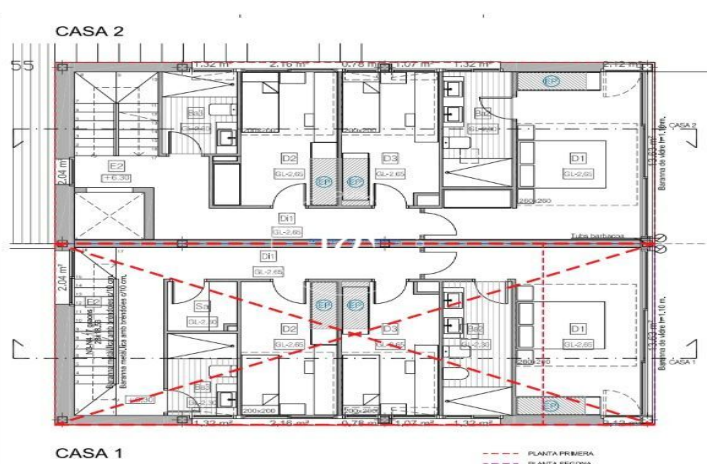

Los datos de cada inmueble no son parte de una oferta o de un contrato. No se deben considerar exactas o factuales las declaraciones hechas por Durán Carasso Grupo Inmobiliario, verbalmente o por escrito, respecto del inmueble, el estado en que se encuentra o su valor. Las fotografías solamente muestran partes determinadas de los inmuebles tal y como eran en el momento en que se tomaron. Las dimensiones, áreas y distancias que se facilitan son solamente aproximadas y deben ser comprobadas por el cliente. Las imágenes generadas mediante ordenador son solamente una indicación del posible aspecto del inmueble, y pueden cambiar en cualquier momento. La información respecto a un inmueble es susceptible de cambiar en cualquier momento.

Contacta con nosotros si deseas tener más información o concertar una visita.