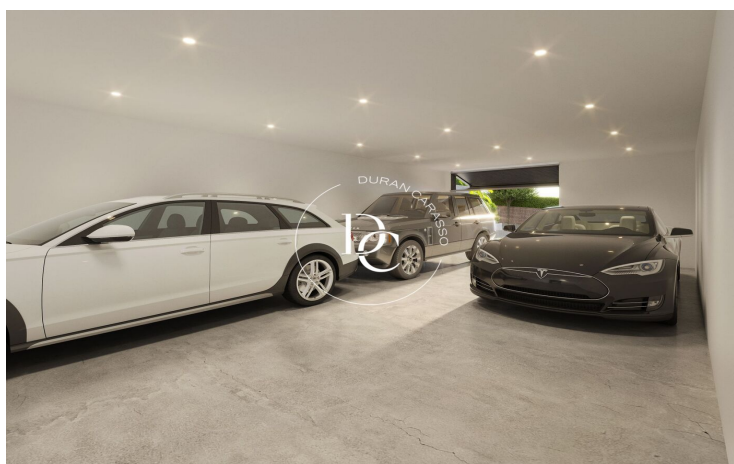

Los datos de cada inmueble no son parte de una oferta o de un contrato. No se deben considerar exactas o factuales las declaraciones hechas por Durán Carasso Grupo Inmobiliario, verbalmente o por escrito, respecto del inmueble, el estado en que se encuentra o su valor. Las fotografías solamente muestran partes determinadas de los inmuebles tal y como eran en el momento en que se tomaron. Las dimensiones, áreas y distancias que se facilitan son solamente aproximadas y deben ser comprobadas por el cliente. Las imágenes generadas mediante ordenador son solamente una indicación del posible aspecto del inmueble, y pueden cambiar en cualquier momento. La información respecto a un inmueble es susceptible de cambiar en cualquier momento.

Contacta con nosotros si deseas tener más información o concertar una visita.