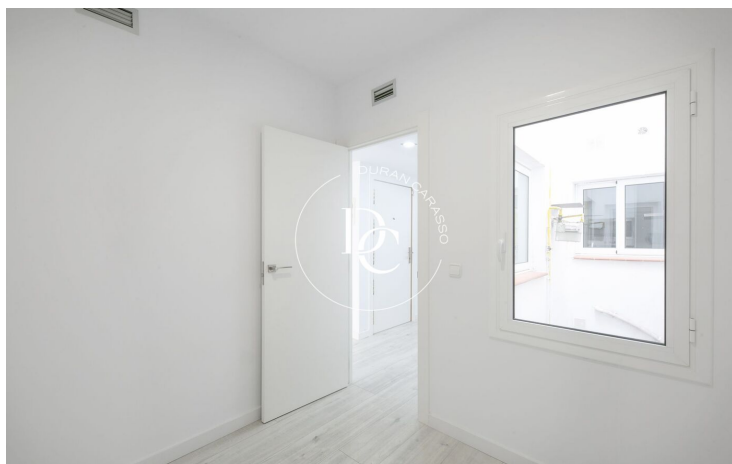

Los datos de cada inmueble no son parte de una oferta o de un contrato. No se deben considerar exactas o factuales las declaraciones hechas por Durán Carasso Grupo Inmobiliario, verbalmente o por escrito, respecto del inmueble, el estado en que se encuentra o su valor. Las fotografías solamente muestran partes determinadas de los inmuebles tal y como eran en el momento en que se tomaron. Las dimensiones, áreas y distancias que se facilitan son solamente aproximadas y deben ser comprobadas por el cliente. Las imágenes generadas mediante ordenador son solamente una indicación del posible aspecto del inmueble, y pueden cambiar en cualquier momento. La información respecto a un inmueble es susceptible de cambiar en cualquier momento.

Contacta con nosotros si deseas tener más información o concertar una visita.