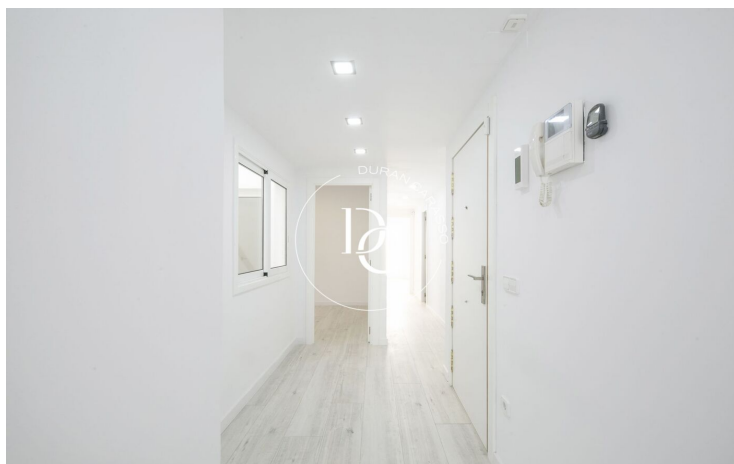

Los datos de cada inmueble no son parte de una oferta o de un contrato. No se deben considerar exactas o factuales las declaraciones hechas por Durán Carasso Grupo Inmobiliario, verbalmente o por escrito, respecto del inmueble, el estado en que se encuentra o su valor. Las fotografías solamente muestran partes determinadas de los inmuebles tal y como eran en el momento en que se tomaron. Las dimensiones, áreas y distancias que se facilitan son solamente aproximadas y deben ser comprobadas por el cliente. Las imágenes generadas mediante ordenador son solamente una indicación del posible aspecto del inmueble, y pueden cambiar en cualquier momento. La información respecto a un inmueble es susceptible de cambiar en cualquier momento.

Contacta con nosotros si deseas tener más información o concertar una visita.