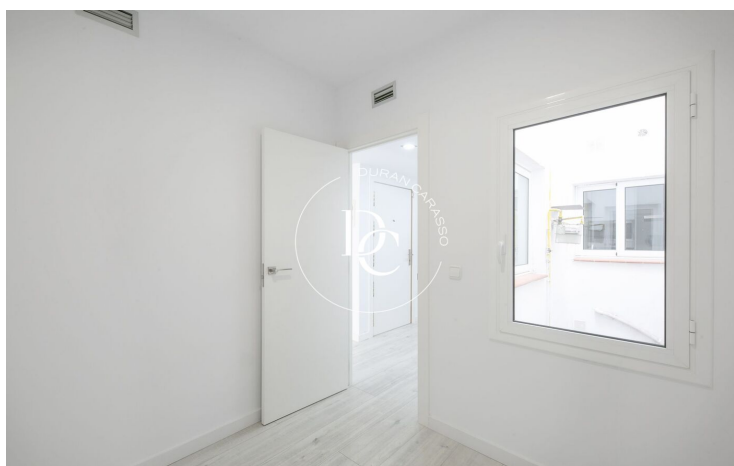

Los datos de cada inmueble no son parte de una oferta o de un contrato. No se deben considerar exactas o factuales las declaraciones hechas por Durán Carasso Grupo Inmobiliario, verbalmente o por escrito, respecto del inmueble, el estado en que se encuentra o su valor. Las fotografías solamente muestran partes determinadas de los inmuebles tal y como eran en el momento en que se tomaron. Las dimensiones, áreas y distancias que se facilitan son solamente aproximadas y deben ser comprobadas por el cliente. Las imágenes generadas mediante ordenador son solamente una indicación del posible aspecto del inmueble, y pueden cambiar en cualquier momento. La información respecto a un inmueble es susceptible de cambiar en cualquier momento.

Contacta con nosotros si deseas tener más información o concertar una visita.