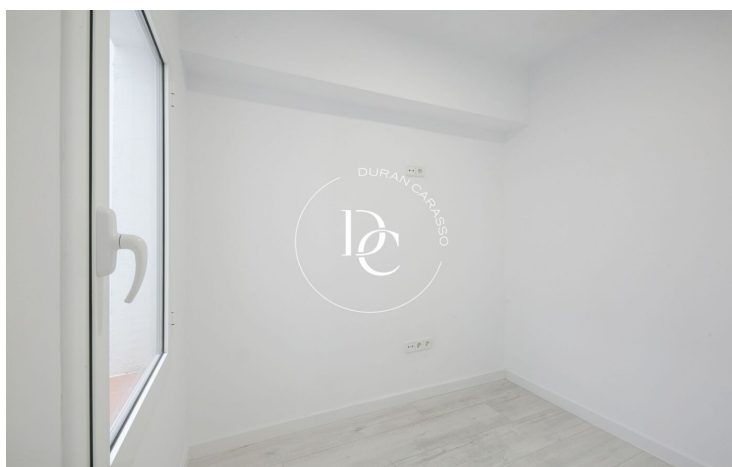

Los datos de cada inmueble no son parte de una oferta o de un contrato. No se deben considerar exactas o factuales las declaraciones hechas por Durán Carasso Grupo Inmobiliario, verbalmente o por escrito, respecto del inmueble, el estado en que se encuentra o su valor. Las fotografías solamente muestran partes determinadas de los inmuebles tal y como eran en el momento en que se tomaron. Las dimensiones, áreas y distancias que se facilitan son solamente aproximadas y deben ser comprobadas por el cliente. Las imágenes generadas mediante ordenador son solamente una indicación del posible aspecto del inmueble, y pueden cambiar en cualquier momento. La información respecto a un inmueble es susceptible de cambiar en cualquier momento.

Contacta con nosotros si deseas tener más información o concertar una visita.