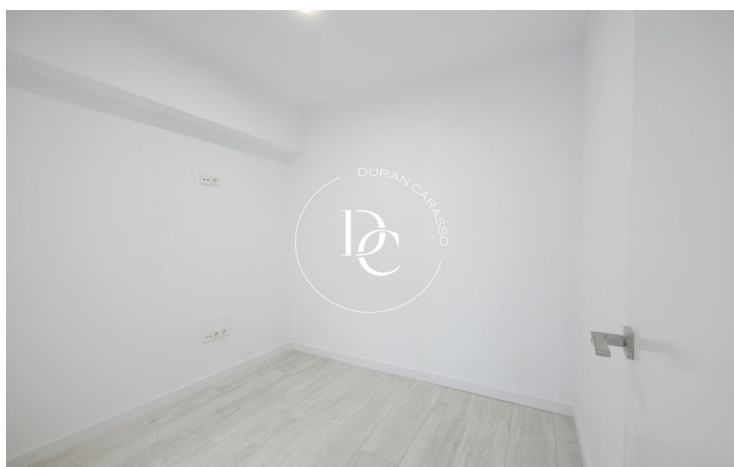

Los datos de cada inmueble no son parte de una oferta o de un contrato. No se deben considerar exactas o factuales las declaraciones hechas por Durán Carasso Grupo Inmobiliario, verbalmente o por escrito, respecto del inmueble, el estado en que se encuentra o su valor. Las fotografías solamente muestran partes determinadas de los inmuebles tal y como eran en el momento en que se tomaron. Las dimensiones, áreas y distancias que se facilitan son solamente aproximadas y deben ser comprobadas por el cliente. Las imágenes generadas mediante ordenador son solamente una indicación del posible aspecto del inmueble, y pueden cambiar en cualquier momento. La información respecto a un inmueble es susceptible de cambiar en cualquier momento.

Contacta con nosotros si deseas tener más información o concertar una visita.