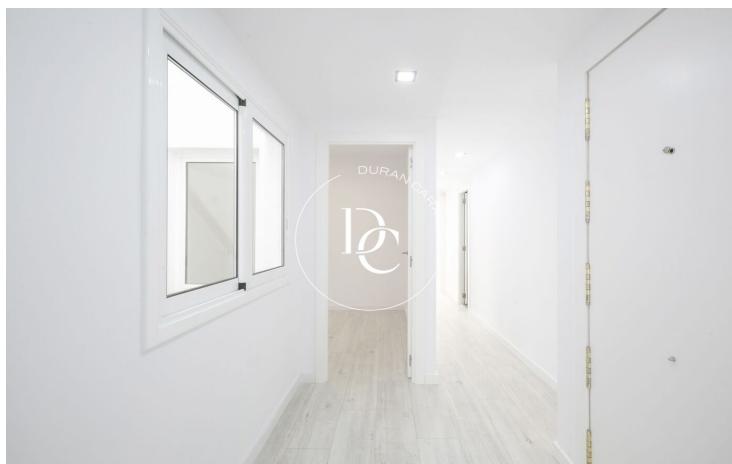

Los datos de cada inmueble no son parte de una oferta o de un contrato. No se deben considerar exactas o factuales las declaraciones hechas por Durán Carasso Grupo Inmobiliario, verbalmente o por escrito, respecto del inmueble, el estado en que se encuentra o su valor. Las fotografías solamente muestran partes determinadas de los inmuebles tal y como eran en el momento en que se tomaron. Las dimensiones, áreas y distancias que se facilitan son solamente aproximadas y deben ser comprobadas por el cliente. Las imágenes generadas mediante ordenador son solamente una indicación del posible aspecto del inmueble, y pueden cambiar en cualquier momento. La información respecto a un inmueble es susceptible de cambiar en cualquier momento.

Contacta con nosotros si deseas tener más información o concertar una visita.