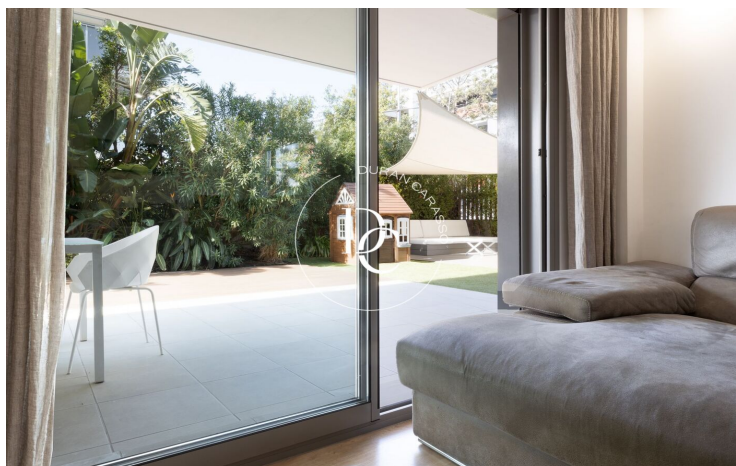

Los datos de cada inmueble no son parte de una oferta o de un contrato. No se deben considerar exactas o factuales las declaraciones hechas por Durán Carasso Grupo Inmobiliario, verbalmente o por escrito, respecto del inmueble, el estado en que se encuentra o su valor. Las fotografías solamente muestran partes determinadas de los inmuebles tal y como eran en el momento en que se tomaron. Las dimensiones, áreas y distancias que se facilitan son solamente aproximadas y deben ser comprobadas por el cliente. Las imágenes generadas mediante ordenador son solamente una indicación del posible aspecto del inmueble, y pueden cambiar en cualquier momento. La información respecto a un inmueble es susceptible de cambiar en cualquier momento.

Contacta con nosotros si deseas tener más información o concertar una visita.