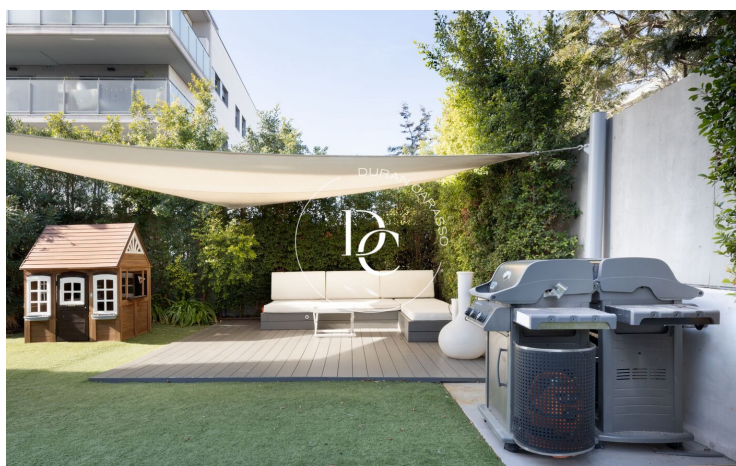

Los datos de cada inmueble no son parte de una oferta o de un contrato. No se deben considerar exactas o factuales las declaraciones hechas por Durán Carasso Grupo Inmobiliario, verbalmente o por escrito, respecto del inmueble, el estado en que se encuentra o su valor. Las fotografías solamente muestran partes determinadas de los inmuebles tal y como eran en el momento en que se tomaron. Las dimensiones, áreas y distancias que se facilitan son solamente aproximadas y deben ser comprobadas por el cliente. Las imágenes generadas mediante ordenador son solamente una indicación del posible aspecto del inmueble, y pueden cambiar en cualquier momento. La información respecto a un inmueble es susceptible de cambiar en cualquier momento.

Contacta con nosotros si deseas tener más información o concertar una visita.