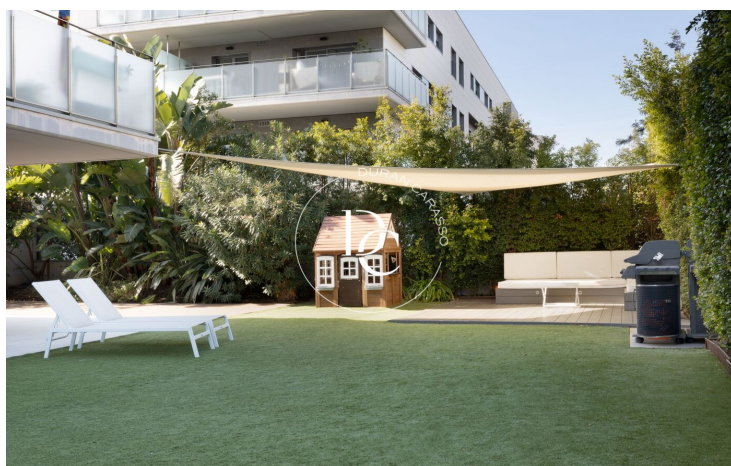

Los datos de cada inmueble no son parte de una oferta o de un contrato. No se deben considerar exactas o factuales las declaraciones hechas por Durán Carasso Grupo Inmobiliario, verbalmente o por escrito, respecto del inmueble, el estado en que se encuentra o su valor. Las fotografías solamente muestran partes determinadas de los inmuebles tal y como eran en el momento en que se tomaron. Las dimensiones, áreas y distancias que se facilitan son solamente aproximadas y deben ser comprobadas por el cliente. Las imágenes generadas mediante ordenador son solamente una indicación del posible aspecto del inmueble, y pueden cambiar en cualquier momento. La información respecto a un inmueble es susceptible de cambiar en cualquier momento.

Contacta con nosotros si deseas tener más información o concertar una visita.