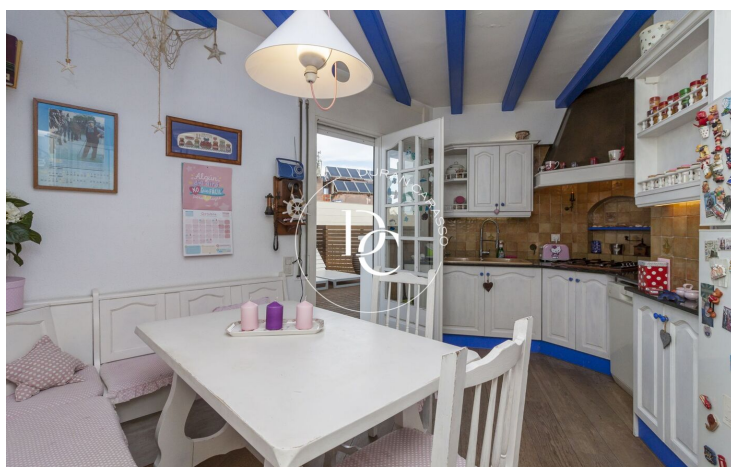

Los datos de cada inmueble no son parte de una oferta o de un contrato. No se deben considerar exactas o factuales las declaraciones hechas por Durán Carasso Grupo Inmobiliario, verbalmente o por escrito, respecto del inmueble, el estado en que se encuentra o su valor. Las fotografías solamente muestran partes determinadas de los inmuebles tal y como eran en el momento en que se tomaron. Las dimensiones, áreas y distancias que se facilitan son solamente aproximadas y deben ser comprobadas por el cliente. Las imágenes generadas mediante ordenador son solamente una indicación del posible aspecto del inmueble, y pueden cambiar en cualquier momento. La información respecto a un inmueble es susceptible de cambiar en cualquier momento.

Contacta con nosotros si deseas tener más información o concertar una visita.