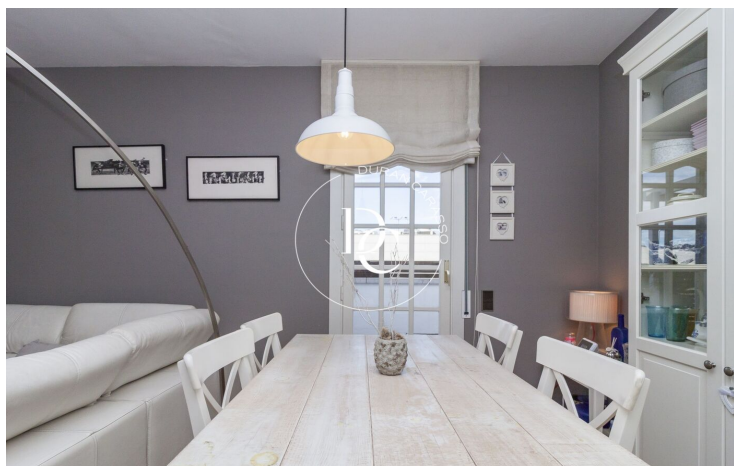

Los datos de cada inmueble no son parte de una oferta o de un contrato. No se deben considerar exactas o factuales las declaraciones hechas por Durán Carasso Grupo Inmobiliario, verbalmente o por escrito, respecto del inmueble, el estado en que se encuentra o su valor. Las fotografías solamente muestran partes determinadas de los inmuebles tal y como eran en el momento en que se tomaron. Las dimensiones, áreas y distancias que se facilitan son solamente aproximadas y deben ser comprobadas por el cliente. Las imágenes generadas mediante ordenador son solamente una indicación del posible aspecto del inmueble, y pueden cambiar en cualquier momento. La información respecto a un inmueble es susceptible de cambiar en cualquier momento.

Contacta con nosotros si deseas tener más información o concertar una visita.