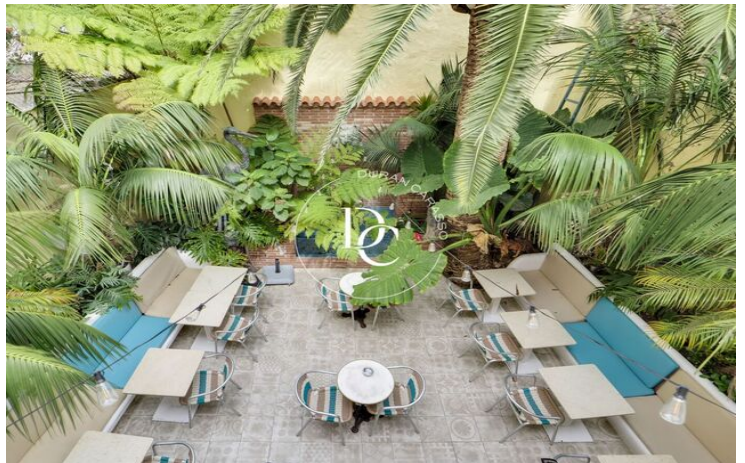

posibilidad de establecer un negocio propio mientras se disfruta de la comodidad de vivir en las plantas superiores.