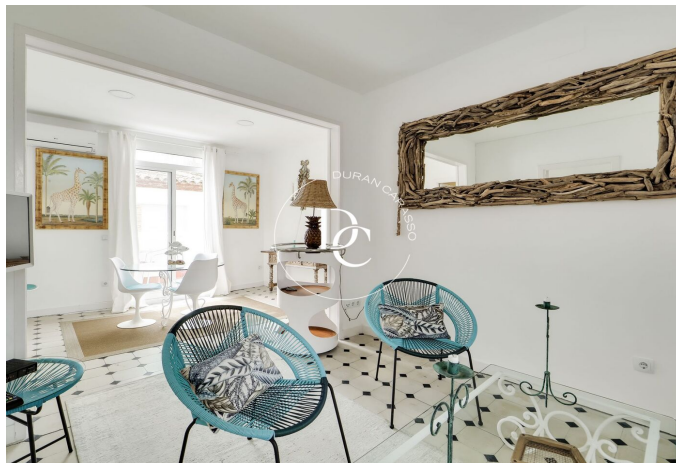

Los datos de cada inmueble no son parte de una oferta o de un contrato. No se deben considerar exactas o factuales las declaraciones hechas por Durán Carasso Grupo Inmobiliario, verbalmente o por escrito, respecto del inmueble, el estado en que se encuentra o su valor. Las fotografías solamente muestran partes determinadas de los inmuebles tal y como eran en el momento en que se tomaron. Las dimensiones, áreas y distancias que se facilitan son solamente aproximadas y deben ser comprobadas por el cliente. Las imágenes generadas mediante ordenador son solamente una indicación del posible aspecto del inmueble, y pueden cambiar en cualquier momento. La información respecto a un inmueble es susceptible de cambiar en cualquier momento.

Contacta con nosotros si deseas tener más información o concertar una visita.

Avda. Camí Capellans, 73
08870, Sitges
Tel: +34 935 178 067

info@durancarasso.com
<https://www.durancarasso.es>