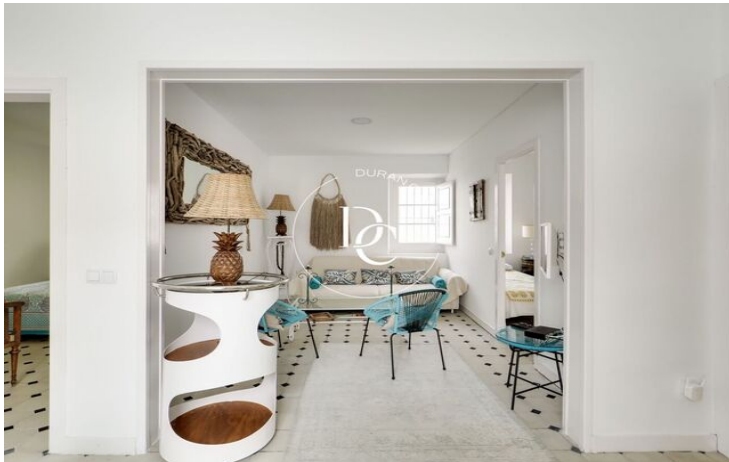

posibilidad de establecer un negocio propio mientras se disfruta de la comodidad de vivir en las plantas superiores.