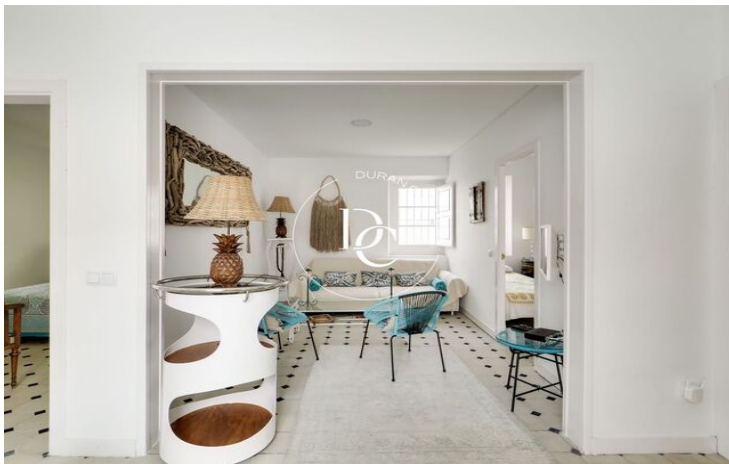

posibilidad de establecer un negocio propio mientras se disfruta de la comodidad de vivir en las plantas superiores.