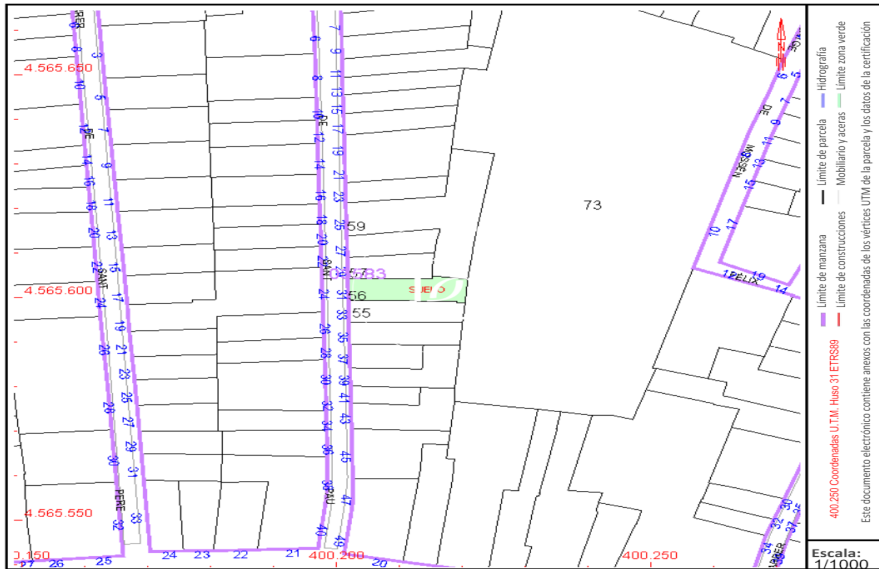

Terreno en venta en el centro de Sitges

Ref. S0336