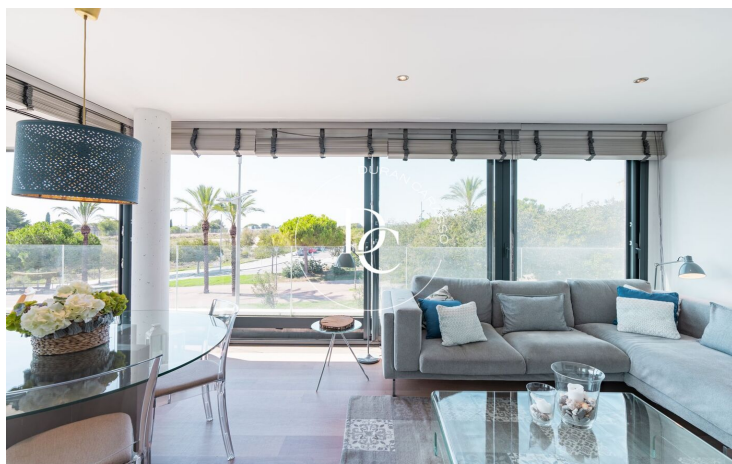

Los datos de cada inmueble no son parte de una oferta o de un contrato. No se deben considerar exactas o factuales las declaraciones hechas por Durán Carasso Grupo Inmobiliario, verbalmente o por escrito, respecto del inmueble, el estado en que se encuentra o su valor. Las fotografías solamente muestran partes determinadas de los inmuebles tal y como eran en el momento en que se tomaron. Las dimensiones, áreas y distancias que se facilitan son solamente aproximadas y deben ser comprobadas por el cliente. Las imágenes generadas mediante ordenador son solamente una indicación del posible aspecto del inmueble, y pueden cambiar en cualquier momento. La información respecto a un inmueble es susceptible de cambiar en cualquier momento.

Contacta con nosotros si deseas tener más información o concertar una visita.