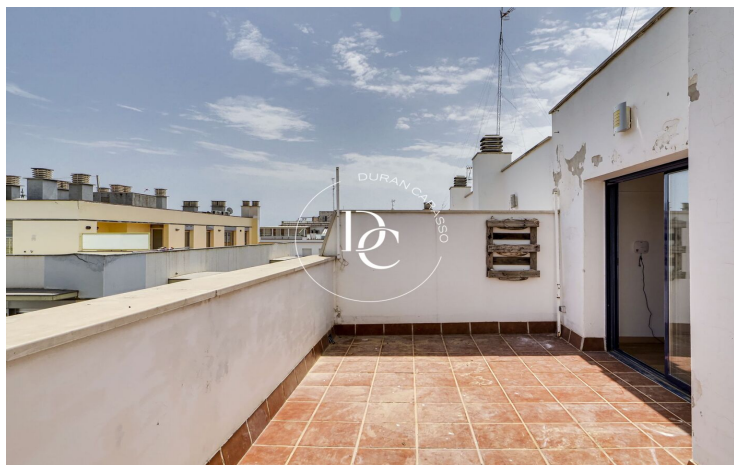

Los datos de cada inmueble no son parte de una oferta o de un contrato. No se deben considerar exactas o factuales las declaraciones hechas por Durán Carasso Grupo Inmobiliario, verbalmente o por escrito, respecto del inmueble, el estado en que se encuentra o su valor. Las fotografías solamente muestran partes determinadas de los inmuebles tal y como eran en el momento en que se tomaron. Las dimensiones, áreas y distancias que se facilitan son solamente aproximadas y deben ser comprobadas por el cliente. Las imágenes generadas mediante ordenador son solamente una indicación del posible aspecto del inmueble, y pueden cambiar en cualquier momento. La información respecto a un inmueble es susceptible de cambiar en cualquier momento.

Contacta con nosotros si deseas tener más información o concertar una visita.