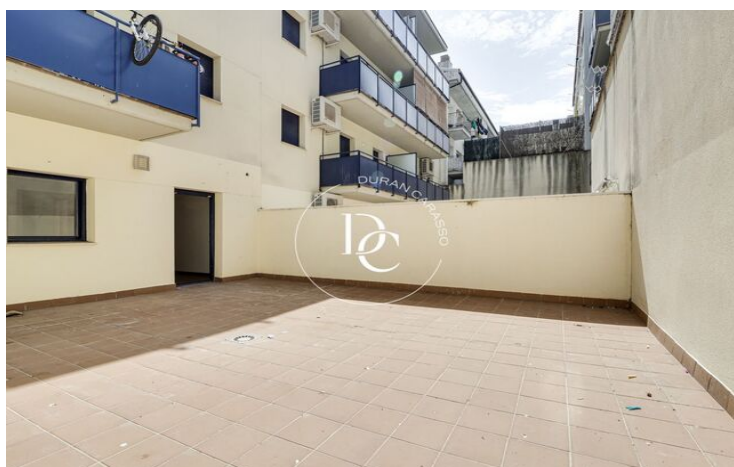

PROMOCIÓN DE VIVIENDAS REFORMADAS EN VENTA EN LA BÓBILA, SITGES

La Bòbila / Sitges

Precio desde

198.600 €

Superficie

64 m² - 176 m²

Unidades

15

Duran Caraso presenta una oportunidad única para adquirir un inmueble totalmente reformado a 10 minutos del centro de Sitges.

Esta promoción de viviendas se compone de plantas bajas con un exterior de 45 m2, primeros y segundos pisos con 2 y 3 habitaciones, todos exteriores y áticos con soleadas terrazas.

La finca consta de ascensor.

El parking y trasteros no estan incluidos en el precio.

Para mas información no dudes en contactar con nosotros.

Unidades en esta promoción

Tipo	Unidad	Superficie	Terraza	Habitaciones	Baños	Precio	Estado
Piso	AL0037/11_	119 m ²	45 m ²	3	1	295.200 €	reservado
Piso	AL0037/11_	92 m ²	-	3	1	353.100 €	disponible
Piso	AL0037/13_	114 m ²	-	3	2	313.800 €	disponible
Piso	AL0037/MC2	116 m ²	-	3	2	310.800 €	disponible
Piso	AL0037/11_	118 m ²	-	3	1	295.200 €	reservado
Piso	AL0037/9_	114 m ²	-	3	2	313.800 €	disponible
Piso	AL0037/9_	93 m ²	-	2	2	365.700 €	disponible
Piso	AL0037/9_	93 m ²	35 m ²	3	2	330.050 €	disponible
Piso	AL0037/11_	89 m ²	25 m ²	3	2	332.200 €	disponible
Piso	AL0037/11_	67 m ²	25 m ²	3	1	353.100 €	disponible
Piso	AL0037/15	91 m ²	-	3	1	358.300 €	disponible
Piso	AL0037/15	110 m ²	-	3	1	293.400 €	disponible
Piso	AL0037/MC2	83 m ²	-	2	1	245.400 €	disponible
Piso	AL0037/MC4	64 m ²	-	1	1	198.600 €	disponible
Piso	AL0037/SP2	176 m ²	-	1	2	523.900 €	disponible