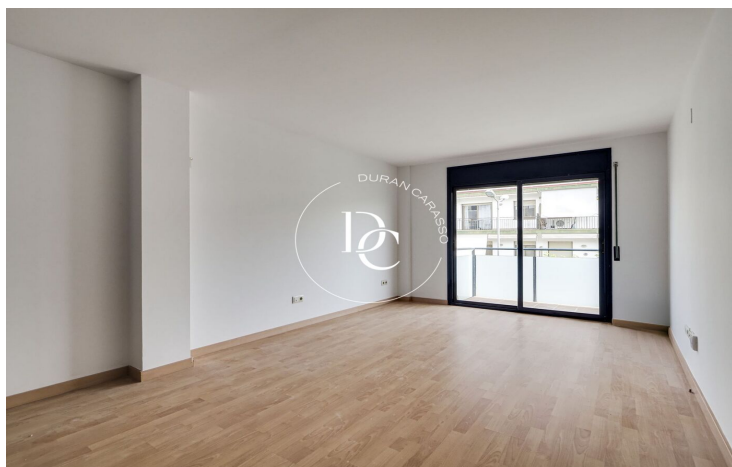

Los datos de cada inmueble no son parte de una oferta o de un contrato. No se deben considerar exactas o factuales las declaraciones hechas por Durán Carasso Grupo Inmobiliario, verbalmente o por escrito, respecto del inmueble, el estado en que se encuentra o su valor. Las fotografías solamente muestran partes determinadas de los inmuebles tal y como eran en el momento en que se tomaron. Las dimensiones, áreas y distancias que se facilitan son solamente aproximadas y deben ser comprobadas por el cliente. Las imágenes generadas mediante ordenador son solamente una indicación del posible aspecto del inmueble, y pueden cambiar en cualquier momento. La información respecto a un inmueble es susceptible de cambiar en cualquier momento.

Contacta con nosotros si deseas tener más información o concertar una visita.