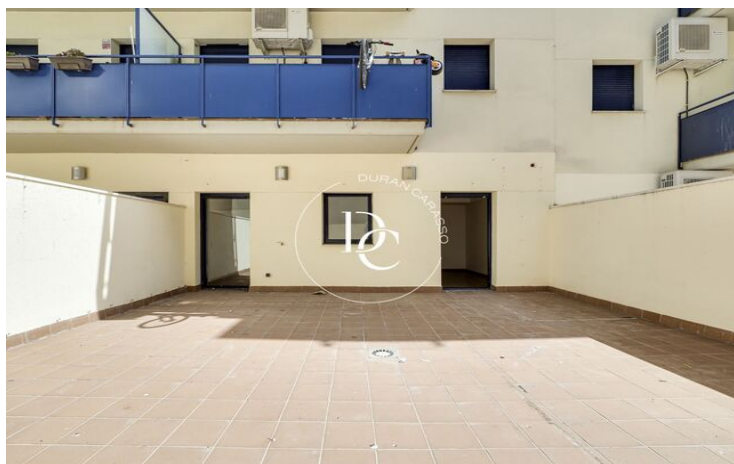

Duran Caraso presenta una oportunidad única para adquirir un inmueble totalmente reformado a 10 minutos del centro de Sitges.

Esta promoción de viviendas se compone de plantas bajas con un exterior de 45 m2, primeros y segundos pisos con 2 y 3 habitaciones, todos exteriores y áticos con soleadas terrazas.

La finca consta de ascensor.

El parking y trasteros no estan incluidos en el precio.

Para mas información no dudes en contactar con nosotros.

Unidades en esta promoción

Tipo	Unidad	Superficie	Terraza	Habitaciones	Baños	Precio	Estado
Piso	AL0037/11_	119 m ²	45 m ²	3	1	295.200 €	reservado
Piso	AL0037/11_	92 m ²	-	3	1	353.100 €	disponible
Piso	AL0037/13_	114 m ²	-	3	2	313.800 €	disponible
Piso	AL0037/MC2	116 m ²	-	3	2	310.800 €	disponible
Piso	AL0037/11_	118 m ²	-	3	1	295.200 €	reservado
Piso	AL0037/9_	114 m ²	-	3	2	313.800 €	disponible
Piso	AL0037/9_	93 m ²	-	2	2	365.700 €	disponible
Piso	AL0037/9_	93 m ²	35 m ²	3	2	330.050 €	disponible
Piso	AL0037/11_	89 m ²	25 m ²	3	2	332.200 €	disponible
Piso	AL0037/11_	67 m ²	25 m ²	3	1	353.100 €	disponible
Piso	AL0037/15	91 m ²	-	3	1	358.300 €	disponible
Piso	AL0037/15	110 m ²	-	3	1	293.400 €	disponible
Piso	AL0037/MC2	83 m ²	-	2	1	245.400 €	disponible
Piso	AL0037/MC4	64 m ²	-	1	1	198.600 €	disponible
Piso	AL0037/SP2	176 m ²	-	1	2	523.900 €	disponible