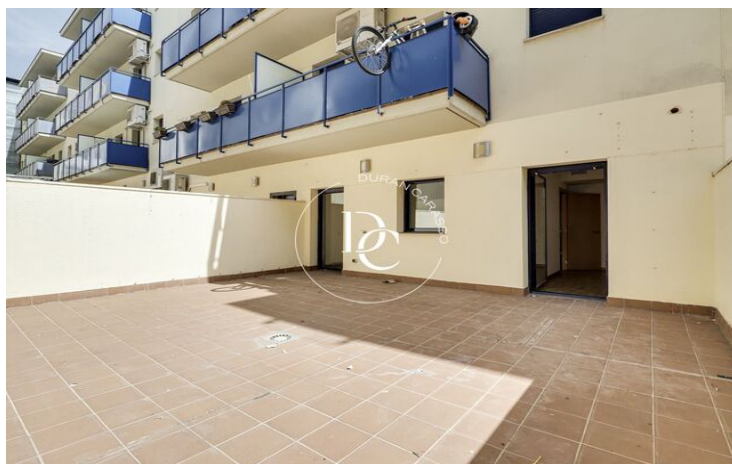

PROMOCIÓN DE VIVIENDAS REFORMADAS EN VENTA EN LA BÓBILA, SITGES

La Bòbila / Sitges

Precio desde

198.600 €

Superficie

64 m² - 176 m²

Unidades

15

Duran Caraso presenta una oportunidad única para adquirir un inmueble totalmente reformado a 10 minutos del centro de Sitges.

Esta promoción de viviendas se compone de plantas bajas con un exterior de 45 m2, primeros y segundos pisos con 2 y 3 habitaciones, todos exteriores y áticos con soleadas terrazas.

La finca consta de ascensor.

El parking y trasteros no estan incluidos en el precio.

Para mas información no dudes en contactar con nosotros.

Unidades en esta promoción

Tipo	Unidad	Superficie	Terraza	Habitaciones	Baños	Precio	Estado
Piso	AL0037/11_	119 m ²	45 m ²	3	1	295.200 €	reservado
Piso	AL0037/11_	92 m ²	-	3	1	353.100 €	disponible
Piso	AL0037/13_	114 m ²	-	3	2	313.800 €	disponible
Piso	AL0037/MC2	116 m ²	-	3	2	310.800 €	disponible
Piso	AL0037/11_	118 m ²	-	3	1	295.200 €	reservado
Piso	AL0037/9_	114 m ²	-	3	2	313.800 €	disponible
Piso	AL0037/9_	93 m ²	-	2	2	365.700 €	disponible
Piso	AL0037/9_	93 m ²	35 m ²	3	2	330.050 €	disponible
Piso	AL0037/11_	89 m ²	25 m ²	3	2	332.200 €	disponible
Piso	AL0037/11_	67 m ²	25 m ²	3	1	353.100 €	disponible
Piso	AL0037/15	91 m ²	-	3	1	358.300 €	disponible
Piso	AL0037/15	110 m ²	-	3	1	293.400 €	disponible
Piso	AL0037/MC2	83 m ²	-	2	1	245.400 €	disponible
Piso	AL0037/MC4	64 m ²	-	1	1	198.600 €	disponible
Piso	AL0037/SP2	176 m ²	-	1	2	523.900 €	disponible