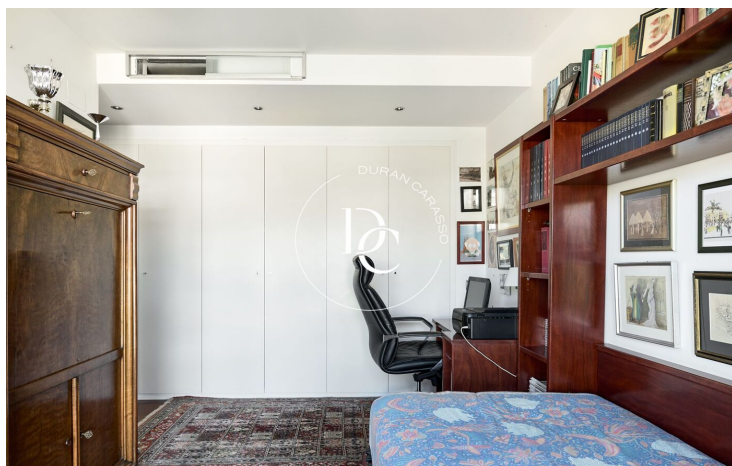

Los datos de cada inmueble no son parte de una oferta o de un contrato. No se deben considerar exactas o factuales las declaraciones hechas por Durán Carasso Grupo Inmobiliario, verbalmente o por escrito, respecto del inmueble, el estado en que se encuentra o su valor. Las fotografías solamente muestran partes determinadas de los inmuebles tal y como eran en el momento en que se tomaron. Las dimensiones, áreas y distancias que se facilitan son solamente aproximadas y deben ser comprobadas por el cliente. Las imágenes generadas mediante ordenador son solamente una indicación del posible aspecto del inmueble, y pueden cambiar en cualquier momento. La información respecto a un inmueble es susceptible de cambiar en cualquier momento.

Contacta con nosotros si deseas tener más información o concertar una visita.