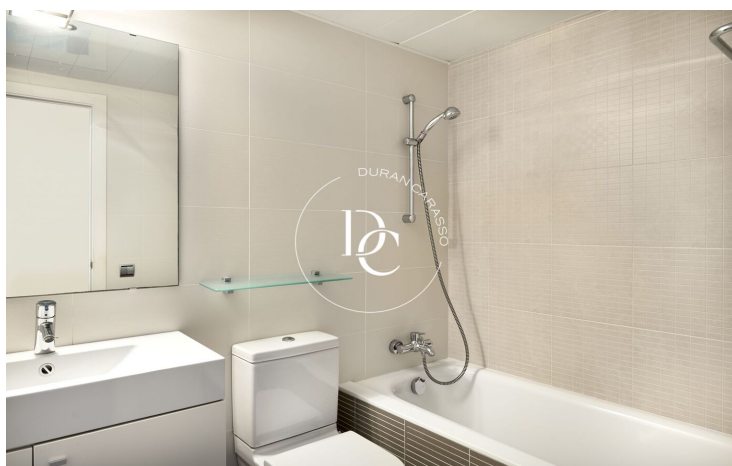

Los datos de cada inmueble no son parte de una oferta o de un contrato. No se deben considerar exactas o factuales las declaraciones hechas por Durán Carasso Grupo Inmobiliario, verbalmente o por escrito, respecto del inmueble, el estado en que se encuentra o su valor. Las fotografías solamente muestran partes determinadas de los inmuebles tal y como eran en el momento en que se tomaron. Las dimensiones, áreas y distancias que se facilitan son solamente aproximadas y deben ser comprobadas por el cliente. Las imágenes generadas mediante ordenador son solamente una indicación del posible aspecto del inmueble, y pueden cambiar en cualquier momento. La información respecto a un inmueble es susceptible de cambiar en cualquier momento.

Contacta con nosotros si deseas tener más información o concertar una visita.