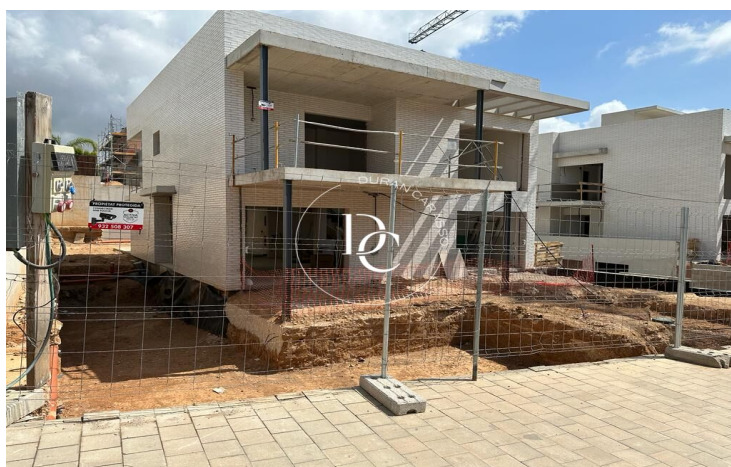

Los datos de cada inmueble no son parte de una oferta o de un contrato. No se deben considerar exactas o factuales las declaraciones hechas por Durán Carasso Grupo Inmobiliario, verbalmente o por escrito, respecto del inmueble, el estado en que se encuentra o su valor. Las fotografías solamente muestran partes determinadas de los inmuebles tal y como eran en el momento en que se tomaron. Las dimensiones, áreas y distancias que se facilitan son solamente aproximadas y deben ser comprobadas por el cliente. Las imágenes generadas mediante ordenador son solamente una indicación del posible aspecto del inmueble, y pueden cambiar en cualquier momento. La información respecto a un inmueble es susceptible de cambiar en cualquier momento.

Contacta con nosotros si deseas tener más información o concertar una visita.