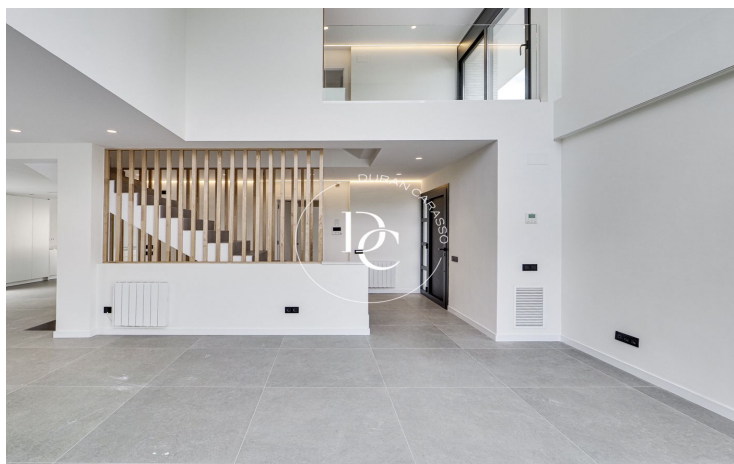

Los datos de cada inmueble no son parte de una oferta o de un contrato. No se deben considerar exactas o factuales las declaraciones hechas por Durán Carasso Grupo Inmobiliario, verbalmente o por escrito, respecto del inmueble, el estado en que se encuentra o su valor. Las fotografías solamente muestran partes determinadas de los inmuebles tal y como eran en el momento en que se tomaron. Las dimensiones, áreas y distancias que se facilitan son solamente aproximadas y deben ser comprobadas por el cliente. Las imágenes generadas mediante ordenador son solamente una indicación del posible aspecto del inmueble, y pueden cambiar en cualquier momento. La información respecto a un inmueble es susceptible de cambiar en cualquier momento.

Contacta con nosotros si deseas tener más información o concertar una visita.