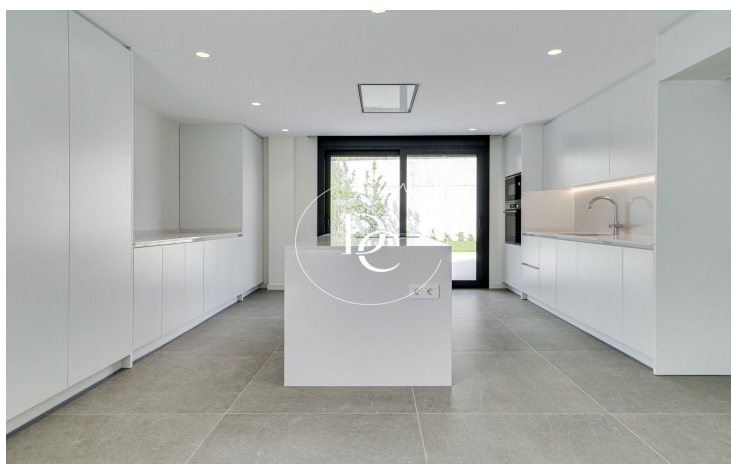

Los datos de cada inmueble no son parte de una oferta o de un contrato. No se deben considerar exactas o factuales las declaraciones hechas por Durán Carasso Grupo Inmobiliario, verbalmente o por escrito, respecto del inmueble, el estado en que se encuentra o su valor. Las fotografías solamente muestran partes determinadas de los inmuebles tal y como eran en el momento en que se tomaron. Las dimensiones, áreas y distancias que se facilitan son solamente aproximadas y deben ser comprobadas por el cliente. Las imágenes generadas mediante ordenador son solamente una indicación del posible aspecto del inmueble, y pueden cambiar en cualquier momento. La información respecto a un inmueble es susceptible de cambiar en cualquier momento.

Contacta con nosotros si deseas tener más información o concertar una visita.