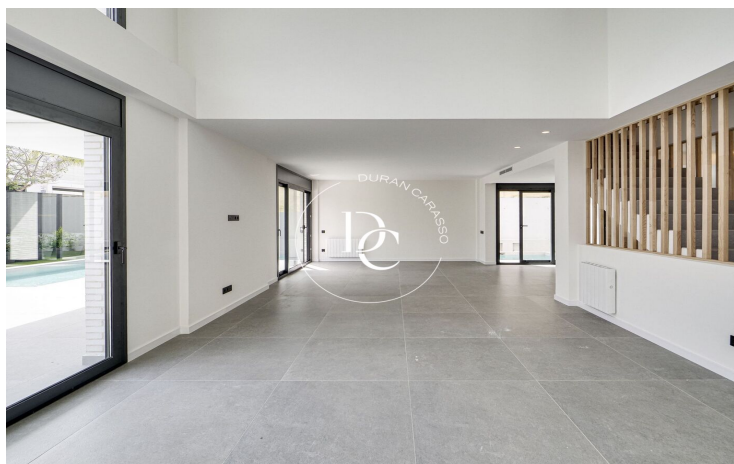

Los datos de cada inmueble no son parte de una oferta o de un contrato. No se deben considerar exactas o factuales las declaraciones hechas por Durán Carasso Grupo Inmobiliario, verbalmente o por escrito, respecto del inmueble, el estado en que se encuentra o su valor. Las fotografías solamente muestran partes determinadas de los inmuebles tal y como eran en el momento en que se tomaron. Las dimensiones, áreas y distancias que se facilitan son solamente aproximadas y deben ser comprobadas por el cliente. Las imágenes generadas mediante ordenador son solamente una indicación del posible aspecto del inmueble, y pueden cambiar en cualquier momento. La información respecto a un inmueble es susceptible de cambiar en cualquier momento.

Contacta con nosotros si deseas tener más información o concertar una visita.