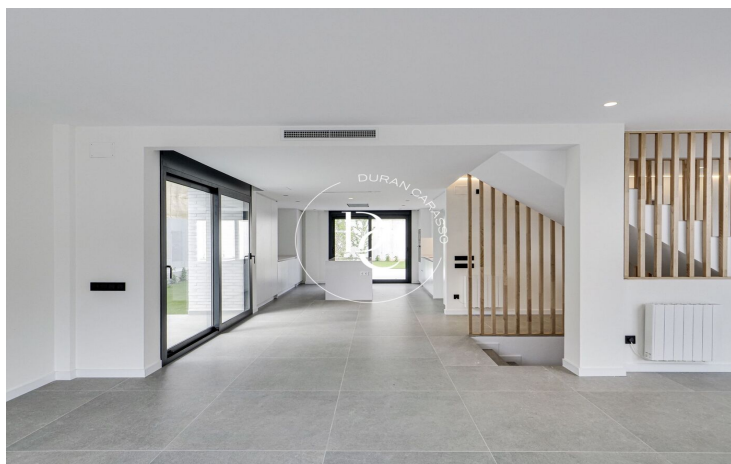

Los datos de cada inmueble no son parte de una oferta o de un contrato. No se deben considerar exactas o factuales las declaraciones hechas por Durán Carasso Grupo Inmobiliario, verbalmente o por escrito, respecto del inmueble, el estado en que se encuentra o su valor. Las fotografías solamente muestran partes determinadas de los inmuebles tal y como eran en el momento en que se tomaron. Las dimensiones, áreas y distancias que se facilitan son solamente aproximadas y deben ser comprobadas por el cliente. Las imágenes generadas mediante ordenador son solamente una indicación del posible aspecto del inmueble, y pueden cambiar en cualquier momento. La información respecto a un inmueble es susceptible de cambiar en cualquier momento.

Contacta con nosotros si deseas tener más información o concertar una visita.