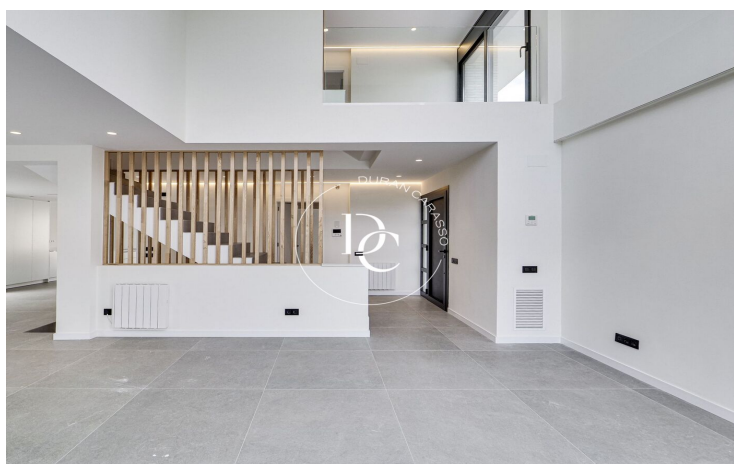

Los datos de cada inmueble no son parte de una oferta o de un contrato. No se deben considerar exactas o factuales las declaraciones hechas por Durán Carasso Grupo Inmobiliario, verbalmente o por escrito, respecto del inmueble, el estado en que se encuentra o su valor. Las fotografías solamente muestran partes determinadas de los inmuebles tal y como eran en el momento en que se tomaron. Las dimensiones, áreas y distancias que se facilitan son solamente aproximadas y deben ser comprobadas por el cliente. Las imágenes generadas mediante ordenador son solamente una indicación del posible aspecto del inmueble, y pueden cambiar en cualquier momento. La información respecto a un inmueble es susceptible de cambiar en cualquier momento.

Contacta con nosotros si deseas tener más información o concertar una visita.