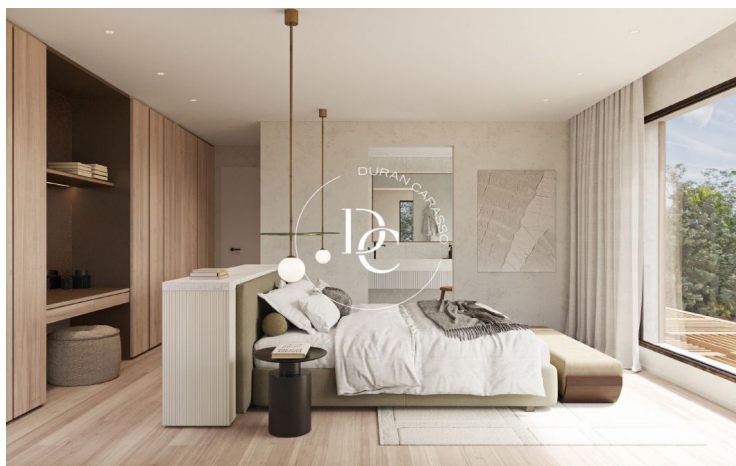

Los datos de cada inmueble no son parte de una oferta o de un contrato. No se deben considerar exactas o factuales las declaraciones hechas por Durán Carasso Grupo Inmobiliario, verbalmente o por escrito, respecto del inmueble, el estado en que se encuentra o su valor. Las fotografías solamente muestran partes determinadas de los inmuebles tal y como eran en el momento en que se tomaron. Las dimensiones, áreas y distancias que se facilitan son solamente aproximadas y deben ser comprobadas por el cliente. Las imágenes generadas mediante ordenador son solamente una indicación del posible aspecto del inmueble, y pueden cambiar en cualquier momento. La información respecto a un inmueble es susceptible de cambiar en cualquier momento.

Contacta con nosotros si deseas tener más información o concertar una visita.