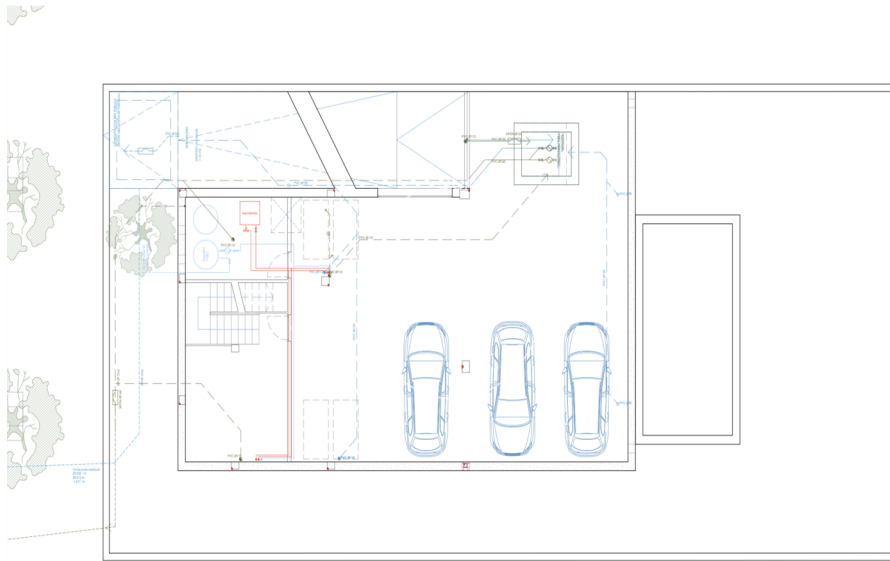

Parcela con proyecto y licencia en venta en La Plana, Sitges

Ref. 5663