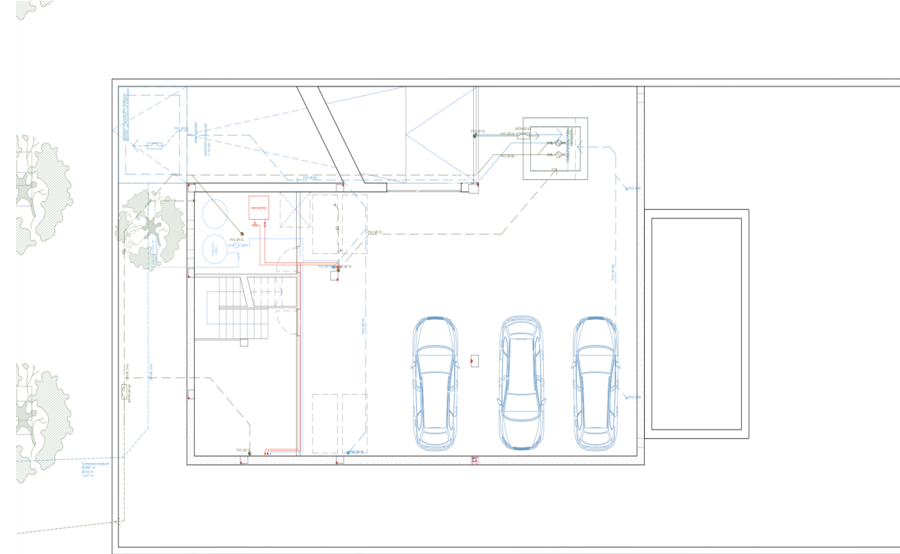

Josep Maria Massip i Izabal 4, Sitges

Ref. 5663