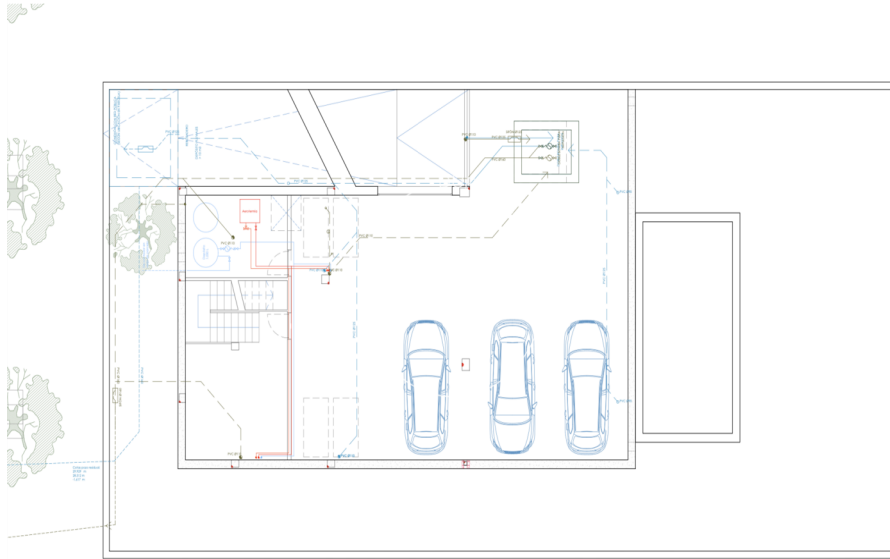

Josep Maria Massip i Izabal 4, Sitges

Ref. 5663