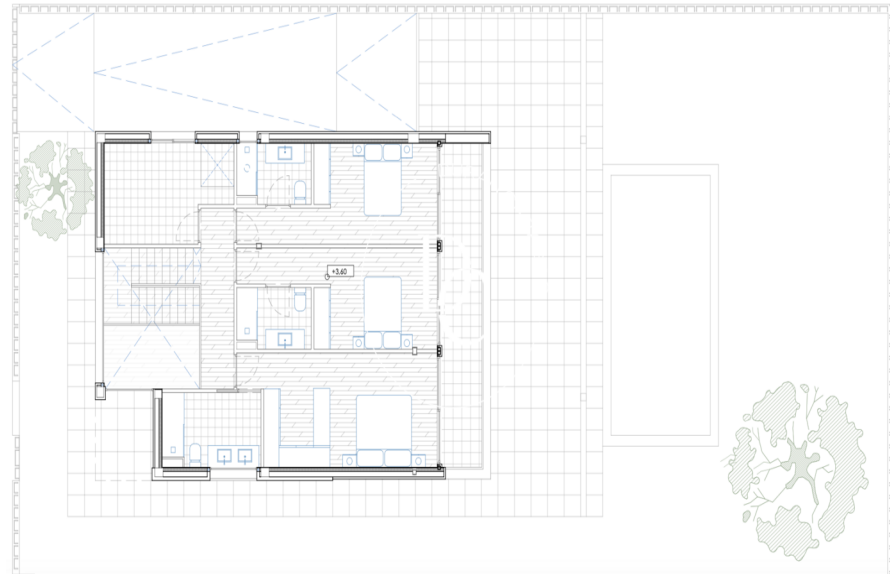

Josep Maria Massip i Izabal 4, Sitges

Ref. 5663