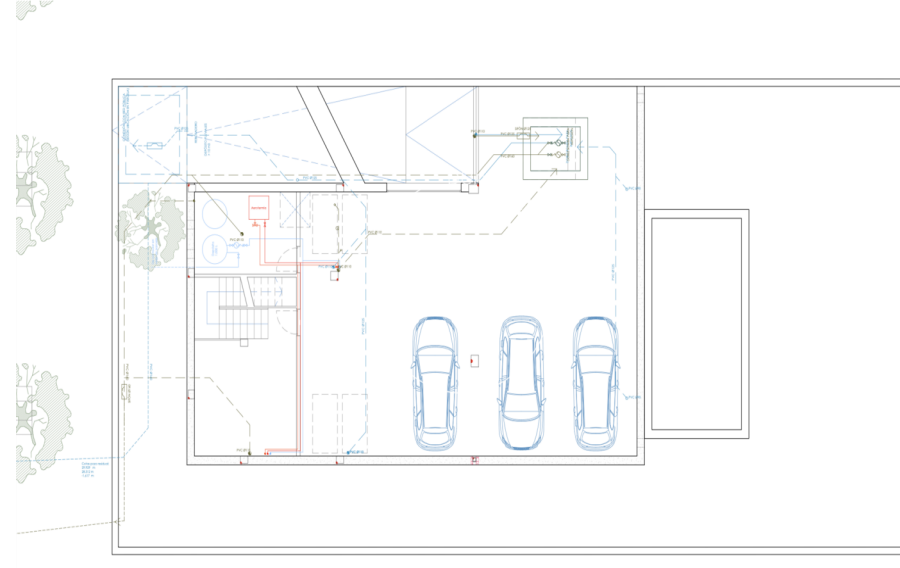

Josep Maria Massip i Izabal 4, Sitges

Ref. 5663