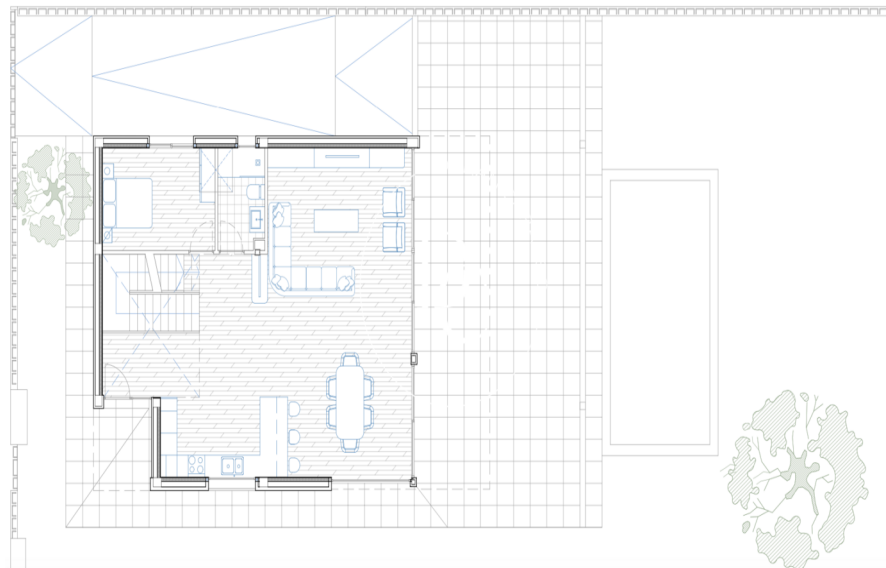

Josep Maria Massip i Izabal 4, Sitges

Ref. 5663