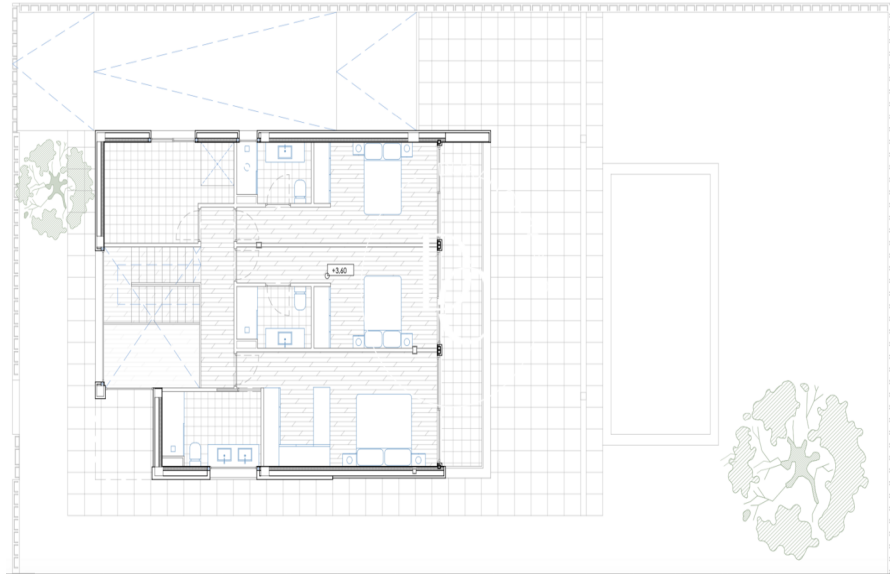

Parcela con proyecto y licencia en venta en La Plana, Sitges

Ref. 5663