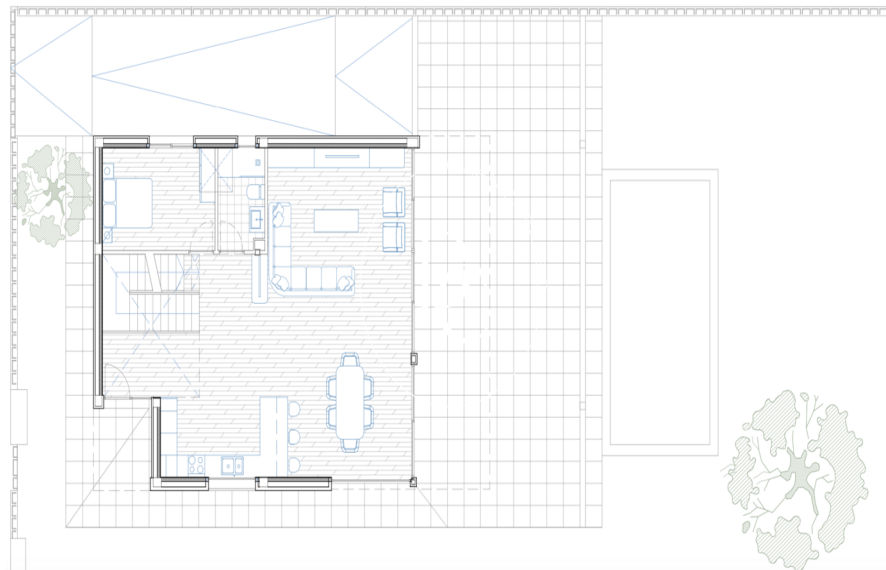

Josep Maria Massip i Izabal 4, Sitges

Ref. 5663