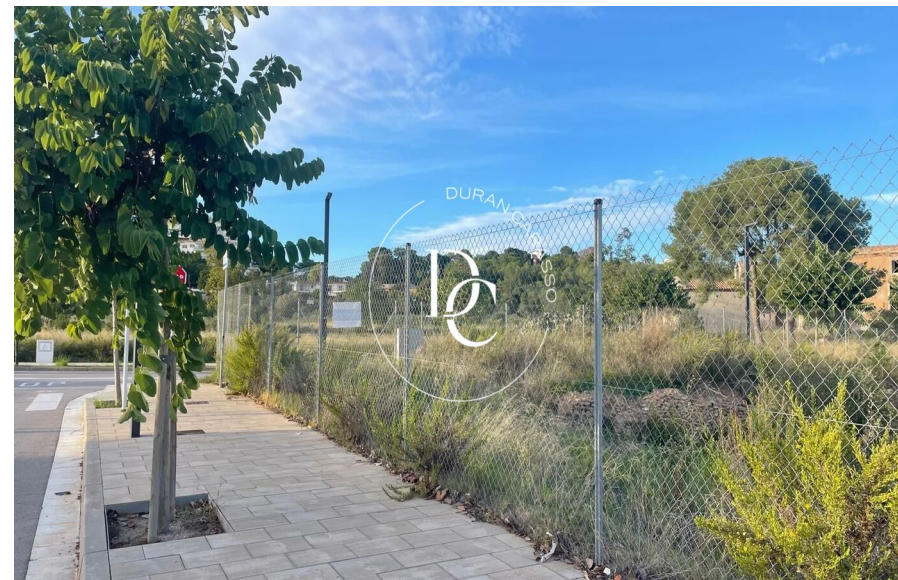

Parcela esquinera en venta de 609m2 en La Plana, Sitges

Ref. 5712