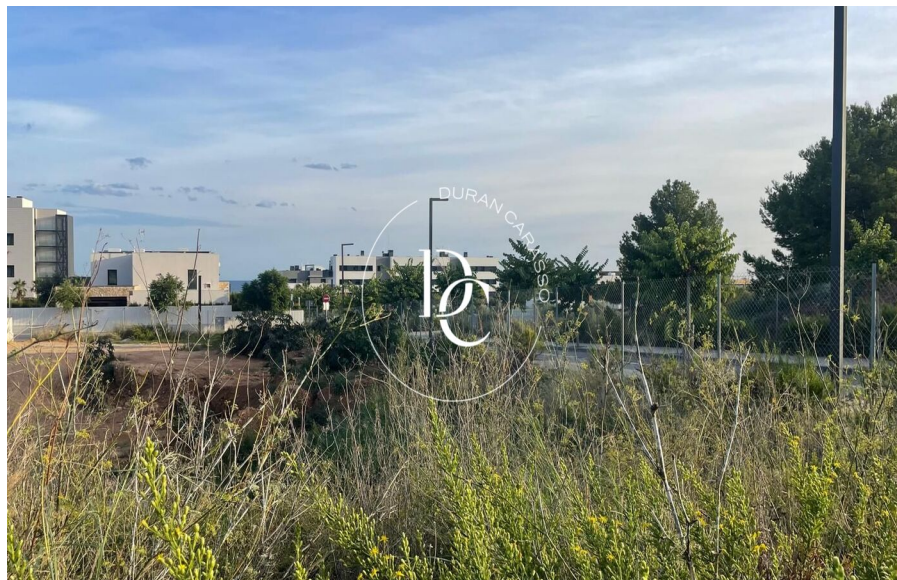

Parcela esquinera en venta de 609m2 en La Plana, Sitges

Ref. 5712