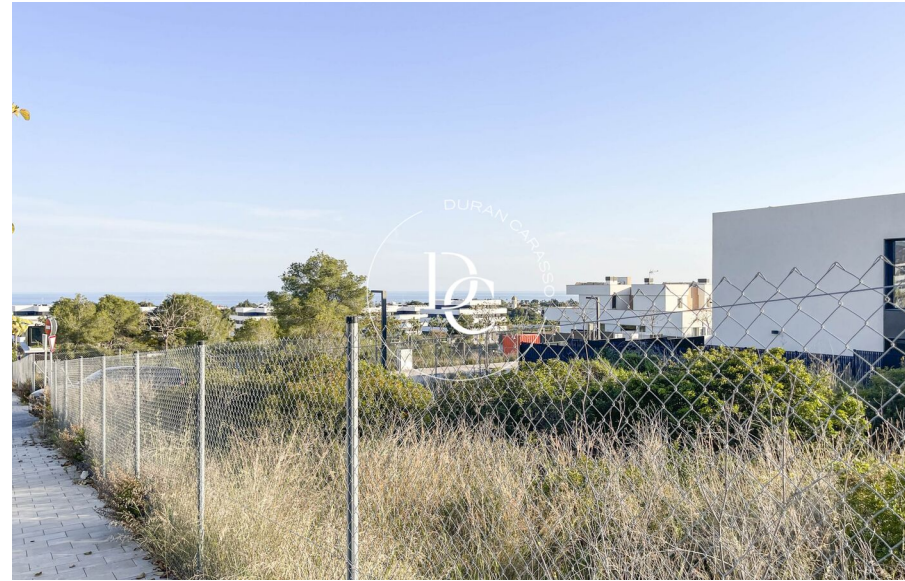

Durán Carasso

An aerial photograph showing a property with a swimming pool and a house. The pool is rectangular and blue, surrounded by a deck and some lounge chairs. The house is a modern, multi-story building with a light-colored facade and a red roof. The property is surrounded by dense green trees and shrubs. A dirt road or path runs through the area, and a stone wall is visible in the background.

carrer margarida xirgu 39, Sitges

Ref. 5506

<https://www.durancarasso.es>

Parcela en La Plana a la venta con orientación sur

Durán Carasso presenta esta parcela de 646 m² a la venta en la zona de La Plana, en Sitges. Esta es una zona de reciente construcción, muy cerca del centro del pueblo y de las playas de Sitges. Desde la primera planta dispone de vistas al mar. Esta parcela permite construir una vivienda conformada de planta baja más primera planta y planta sótano. En planta baja se podrían construir 193,8 m² de vivienda y en total 254,8 en planta baja + primera planta. En la planta sótano se puede construir la misma superficie que en planta baja. La parcela de al lado ya está construida.