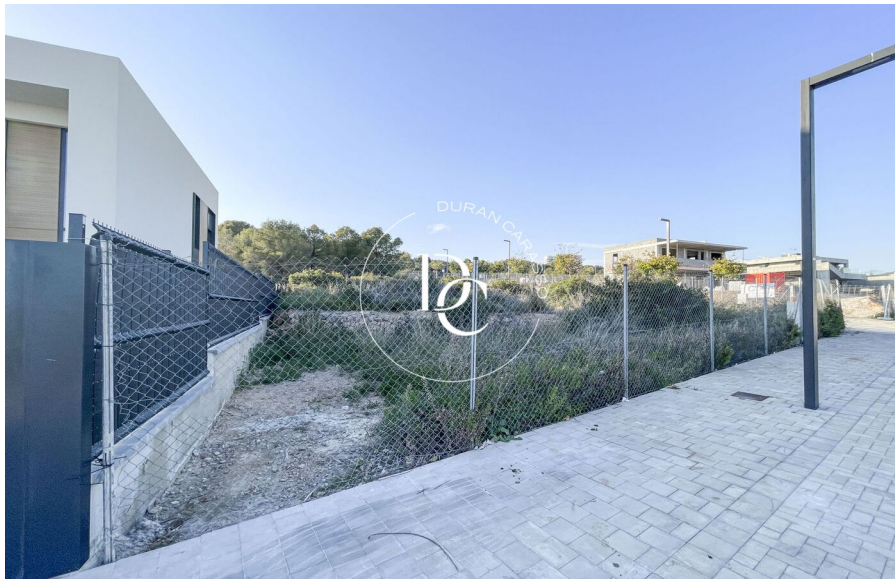

Durán Carasso

An aerial photograph showing a property with a swimming pool and a house. The pool is rectangular and blue, surrounded by a deck and some lounge chairs. The house is a modern, multi-story building with a light-colored facade and a red roof. The property is surrounded by dense green trees and shrubs. A dirt road or path runs through the area, and a stone wall is visible in the background.

carrer margarida xirgu 39, Sitges

Ref. 5506

<https://www.durancarasso.es>

Parcela en La Plana a la venta con orientación sur

Durán Carasso presenta esta parcela de 646 m² a la venta en la zona de La Plana, en Sitges. Esta es una zona de reciente construcción, muy cerca del centro del pueblo y de las playas de Sitges. Desde la primera planta dispone de vistas al mar. Esta parcela permite construir una vivienda conformada de planta baja más primera planta y planta sótano. En planta baja se podrían construir 193,8 m² de vivienda y en total 254,8 en planta baja + primera planta. En la planta sótano se puede construir la misma superficie que en planta baja. La parcela de al lado ya está construida.