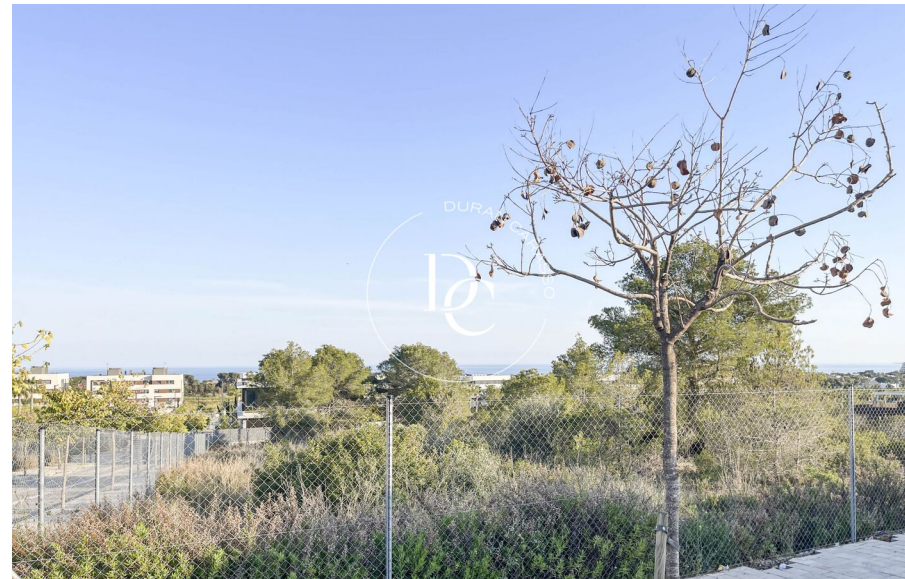

Durán Carasso

An aerial photograph showing a property with a swimming pool and a house. The pool is rectangular and blue, surrounded by a deck and some lounge chairs. The house is a modern, multi-story building with a light-colored facade and a red roof. The property is surrounded by dense green trees and shrubs. A dirt road or path runs through the area, and a stone wall is visible in the background.

carrer margarida xirgu 39, Sitges

Ref. 5506

<https://www.durancarasso.es>

Parcela en La Plana a la venta con orientación sur

Durán Carasso presenta esta parcela de 646 m² a la venta en la zona de La Plana, en Sitges. Esta es una zona de reciente construcción, muy cerca del centro del pueblo y de las playas de Sitges. Desde la primera planta dispone de vistas al mar. Esta parcela permite construir una vivienda conformada de planta baja más primera planta y planta sótano. En planta baja se podrían construir 193,8 m² de vivienda y en total 254,8 en planta baja + primera planta. En la planta sótano se puede construir la misma superficie que en planta baja. La parcela de al lado ya está construida.