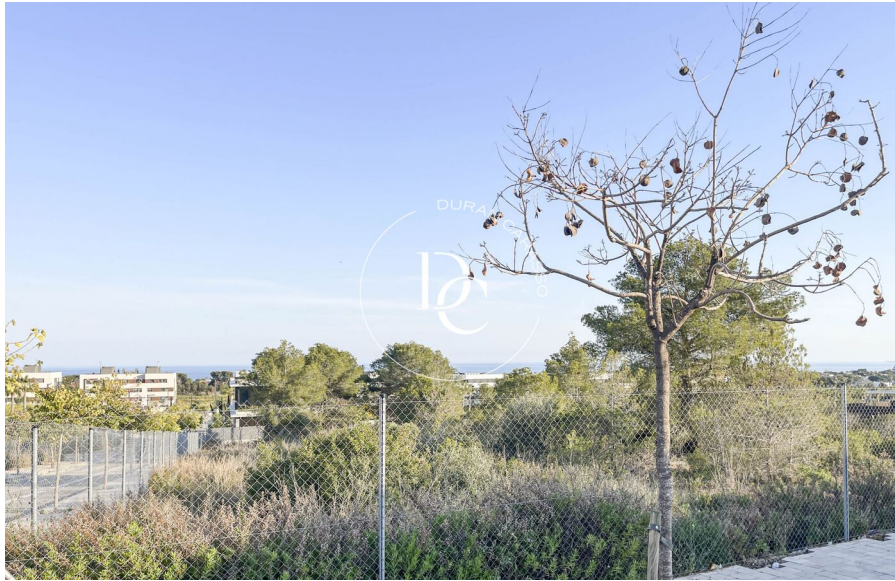

Durán Carasso

An aerial photograph showing a property with a swimming pool and a house. The pool is rectangular and blue, surrounded by a deck and some lounge chairs. The house is a modern, multi-story building with a light-colored facade and a red roof. The property is surrounded by dense green trees and shrubs. A dirt road or path runs through the area, and a stone wall is visible in the background.

carrer margarida xirgu 39, Sitges

Ref. 5506

<https://www.durancarasso.es>

Parcela en La Plana a la venta con orientación sur

Durán Carasso presenta esta parcela de 646 m² a la venta en la zona de La Plana, en Sitges. Esta es una zona de reciente construcción, muy cerca del centro del pueblo y de las playas de Sitges. Desde la primera planta dispone de vistas al mar. Esta parcela permite construir una vivienda conformada de planta baja más primera planta y planta sótano. En planta baja se podrían construir 193,8 m² de vivienda y en total 254,8 en planta baja + primera planta. En la planta sótano se puede construir la misma superficie que en planta baja. La parcela de al lado ya está construida.