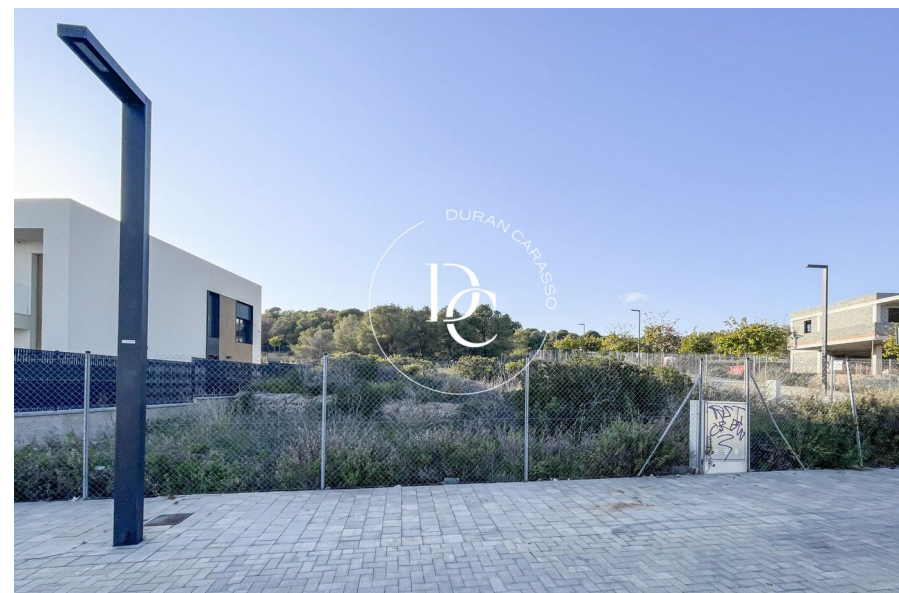

Parcela en La Plana a la venta con orientación sur

Durán Carasso presenta esta parcela de 646 m² a la venta en la zona de La Plana, en Sitges. Esta es una zona de reciente construcción, muy cerca del centro del pueblo y de las playas de Sitges. Desde la primera planta dispone de vistas al mar. Esta parcela permite construir una vivienda conformada de planta baja más primera planta y planta sótano. En planta baja se podrían construir 193,8 m² de vivienda y en total 254,8 en planta baja + primera planta. En la planta sótano se puede construir la misma superficie que en planta baja. La parcela de al lado ya está construida.

No dude en contactarnos para visitar esta fantástica parcela.

Parcela	646 m²

Precio compra-venta	820.000 € + impuestos